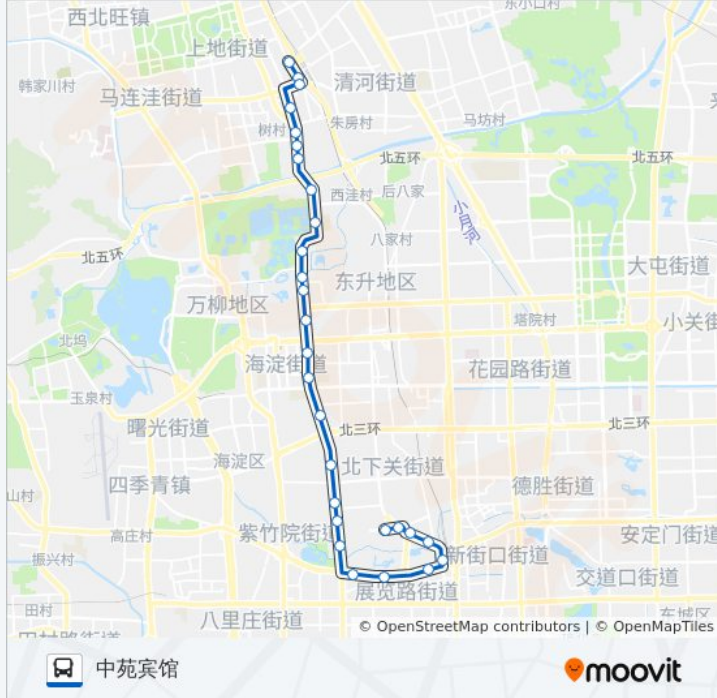

[查看时间表](#)

中苑宾馆
慈献寺桥
北京交通大学
北下关
地铁西直门站
西直门外
动物园
白石桥东
国家图书馆
中央民族大学
魏公村
中国农业科学院
人民大学
海淀黄庄北
中关村南
中关园
中关园北站
清华大学西门
圆明园东路
清华附中
圆明园东门
北京体育大学

公交运通105的时间表

往上地五街东口方向的时间表

星期一	06:10 - 23:00
星期二	06:10 - 23:00
星期三	06:10 - 23:00
星期四	06:10 - 23:00
星期五	06:10 - 23:00
星期六	06:10 - 23:00
星期日	06:10 - 23:00

公交运通105的信息**方向:** 上地五街东口**站点数量:** 27**行车时间:** 66 分**途经站点:**

正白旗
上地南口
上地西里
上地东街中路
上地五街东口

方向: 中苑宾馆

28 站
[查看时间表](#)

上地五街东口
上地东街中路
上地三街东口
上地西里
上地南口
正白旗
北京体育大学
圆明园东门
清华附中
圆明园东路
清华大学西门
中关村北站
中关村
中关村南
海淀黄庄北
人民大学
中国农业科学院
魏公村

公交运通105的时间表

往中苑宾馆方向的时间表

星期一	05:20 - 22:00
星期二	05:20 - 22:00
星期三	05:20 - 22:00
星期四	05:20 - 22:00
星期五	05:20 - 22:00
星期六	05:20 - 22:00
星期日	05:20 - 22:00

公交运通105的信息

方向: 中苑宾馆
站点数量: 28
行车时间: 66 分
途经站点:

中央民族大学

国家图书馆

白石桥东

动物园

西直门外

地铁西直门站

北下关

北京交通大学

慈献寺桥

中苑宾馆