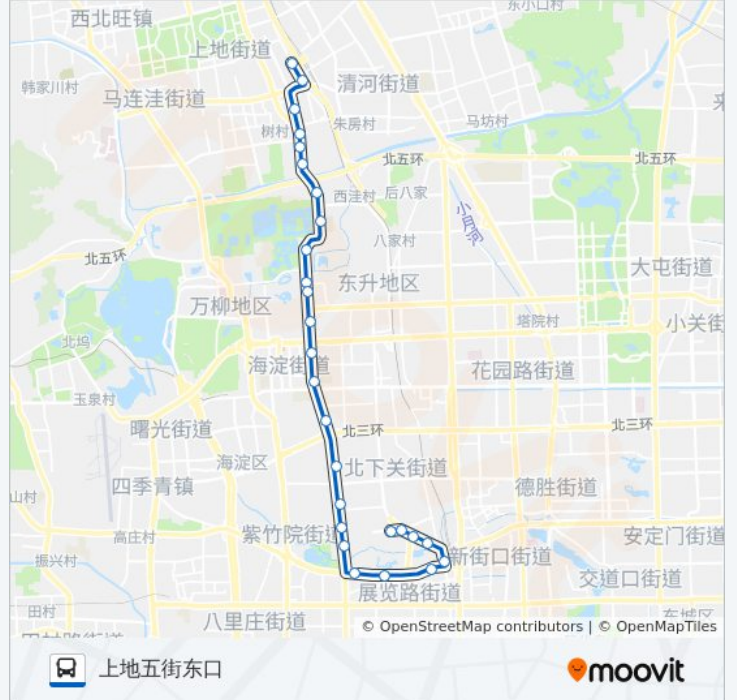

运通105

上地五街东口

下载App

公交运通105((上地五街东口))共有2条行车路线。工作日的服务时间为：

(1) 上地五街东口: 06:10 - 23:00(2) 中苑宾馆: 05:20 - 22:00

使用Moovit找到公交运通105离你最近的站点，以及公交运通105下车班的到站时间。

方向: 上地五街东口

27 站

[查看时间表](#)

中苑宾馆
慈献寺桥
北京交通大学
北下关
地铁西直门站
西直门外
动物园
白石桥东
国家图书馆
中央民族大学
魏公村
中国农业科学院
人民大学
海淀黄庄北
中关村南
中关园
中关园北站
清华大学西门
圆明园东路
清华附中
圆明园东门
北京体育大学

公交运通105的时间表

往上地五街东口方向的时间表

星期一	06:10 - 23:00
星期二	06:10 - 23:00
星期三	06:10 - 23:00
星期四	06:10 - 23:00
星期五	06:10 - 23:00
星期六	06:10 - 23:00
星期日	06:10 - 23:00

公交运通105的信息**方向:** 上地五街东口**站点数量:** 27**行车时间:** 66 分**途经站点:**

正白旗
上地南口
上地西里
上地东街中路
上地五街东口

方向: 中苑宾馆

28 站
[查看时间表](#)

上地五街东口
上地东街中路
上地三街东口
上地西里
上地南口
正白旗
北京体育大学
圆明园东门
清华附中
圆明园东路
清华大学西门
中关村北站
中关村
中关村南
海淀黄庄北
人民大学
中国农业科学院
魏公村

公交运通105的时间表

往中苑宾馆方向的时间表

星期一	05:20 - 22:00
星期二	05:20 - 22:00
星期三	05:20 - 22:00
星期四	05:20 - 22:00
星期五	05:20 - 22:00
星期六	05:20 - 22:00
星期日	05:20 - 22:00

公交运通105的信息

方向: 中苑宾馆
站点数量: 28
行车时间: 66 分
途经站点:

中央民族大学

国家图书馆