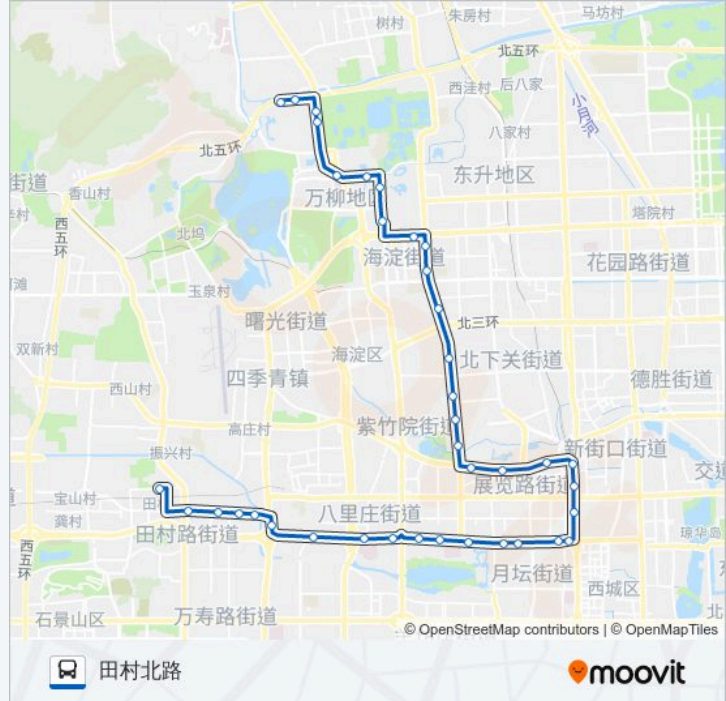

公交运通106的信息

方向: 中央党校北门

站点数量: 37

行车时间: 101 分

途经站点:

白石桥东

国家图书馆

中央民族大学

魏公村

中国农业科学院

人民大学

海淀黄庄北

中关村南

中关村西

海淀桥北

北京大学西门

中央党校北门

中央党校东站

小清河

骚子营

西苑

颐和园路东口

北京大学西门

海淀桥北

定慧桥北(四环)

五孔桥

祥龙公交公司

田村半壁店

田村

田村北路

你可以在moovitapp.com下载公交运通106的PDF时间表和线路图。使用Moovit应用程序查询北京的实时公交、列车时刻表以及公共交通出行指南。

© 2024 Moovit - 保留所有权利