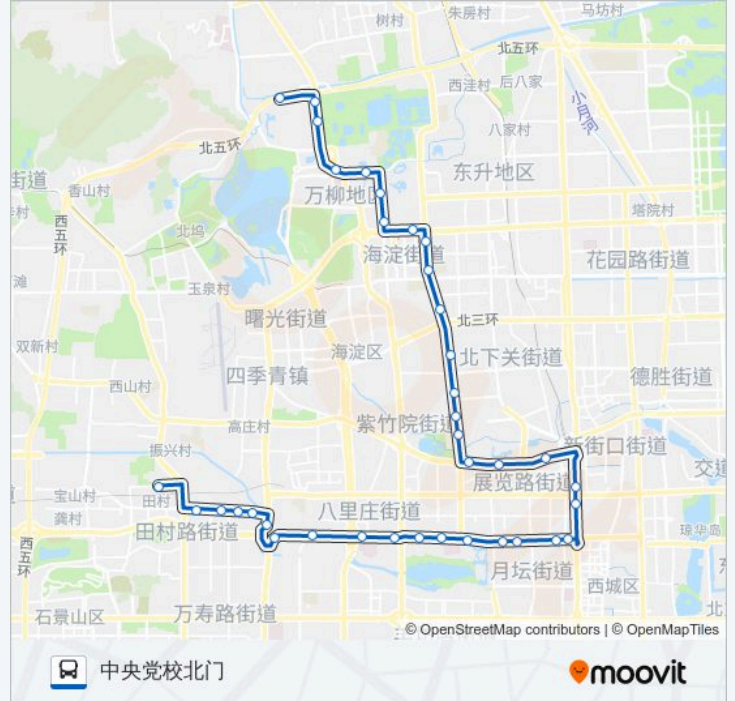

公交运通106的信息

方向: 中央党校北门

站点数量: 37

行车时间: 101 分

途经站点:

白石桥东

国家图书馆

中央民族大学

魏公村

中国农业科学院

人民大学

海淀黄庄北

中关村南

中关村西

海淀桥北

北京大学西门

颐和园路东口

西苑

骚子营

小清河

中央党校北门

方向: 田村北路

38 站

[查看时间表](#)

中央党校北门

中央党校东站

小清河

骚子营

西苑

颐和园路东口

北京大学西门

海淀桥北