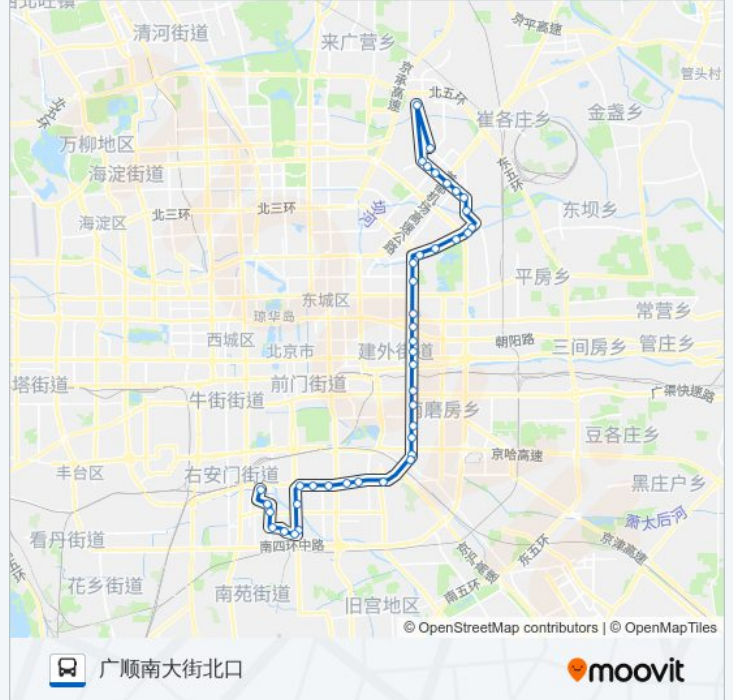

刘家窑桥西

刘家窑桥东

东铁营桥东

分钟寺桥西

十里河桥北

华威桥南

潘家园桥

劲松桥南

双井桥南

双井桥北

大北窑南

大北窑北

公交运通107的时间表

往广顺南大街北口方向的时间表

星期一	05:30 - 22:30
星期二	05:30 - 22:30
星期三	05:30 - 22:30
星期四	05:30 - 22:30
星期五	05:30 - 22:30
星期六	05:30 - 22:30
星期日	05:30 - 22:30

公交运通107的信息

方向: 广顺南大街北口

站点数量: 41

行车时间: 113 分

途经站点:

- 光华桥北
- 呼家楼北
- 白家庄
- 农业展览馆
- 燕莎桥南
- 燕莎桥东
- 安家楼
- 朝阳公园北门
- 东风桥东
- 酒仙桥商场
- 酒仙桥
- 将台路口西
- 高家园
- 丽都饭店
- 望京医院
- 花家地北里
- 花家地北里西站
- 望湖公园
- 广顺南大街北口

方向: 马家堡路北口

40 站
[查看时间表](#)

公交运通107的信息

方向: 马家堡路北口
 站点数量: 40
 行车时间: 110 分
 途经站点:

- 东风桥东
- 朝阳公园北门
- 安家楼
- 燕莎桥东
- 亮马桥
- 农业展览馆
- 白家庄北
- 呼家楼南
- 光华桥南
- 大北窑南
- 双井桥北
- 双井桥南
- 劲松桥南
- 潘家园桥
- 十里河桥北
- 十里河桥南
- 方庄桥东
- 方庄桥西
- 刘家窑桥东
- 刘家窑桥西
- 赵公口桥西
- 木樨园桥东
- 南苑路果园
- 大红门西里
- 大红门
- 大李窑
- 西马厂
- 西马厂北口
- 角门北路东口
- 马家堡路北口