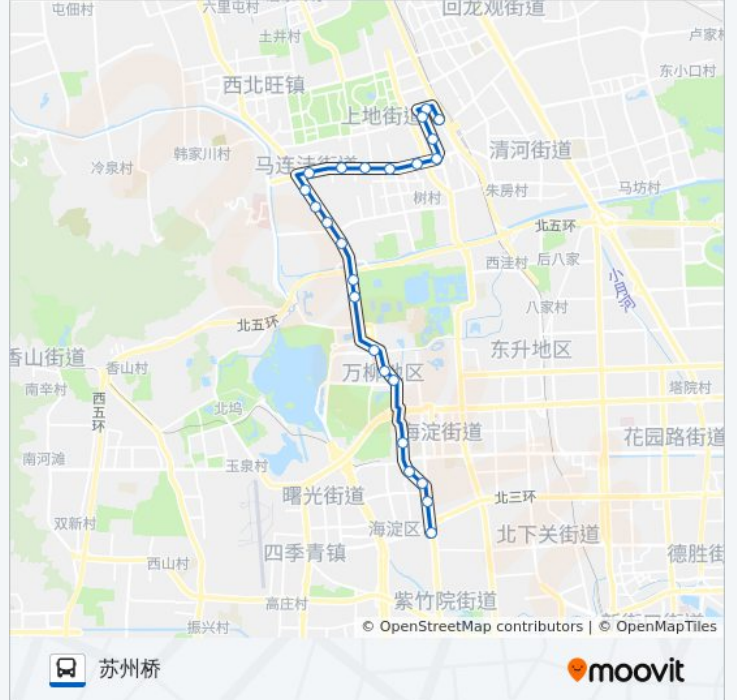

菊园东站

菊园

马连洼

马连洼西站

圆明园西路北口

梅园

中国农业大学西校区

肖家河

小清河

骚子营

西苑

西苑医院

公交运通108的时间表

往苏州桥方向的时间表

星期一	05:30 - 21:40
星期二	05:30 - 21:40
星期三	05:30 - 21:40
星期四	05:30 - 21:40
星期五	05:30 - 21:40
星期六	05:30 - 21:40
星期日	05:30 - 21:40

公交运通108的信息

方向: 苏州桥

站点数量: 24

行车时间: 56 分

途经站点:

海淀公园

万泉河桥南

稻香园

万泉河路

万泉庄

苏州桥南

你可以在moovitapp.com下载公交运通108的PDF时间表和线路图。使用[Moovit应用程序](#)查询北京的实时公交、列车时刻表以及公共交通出行指南。

[关于Moovit](#) · [MaaS解决方案](#) · [城市列表](#) · [Moovit社区](#)

© 2023 Moovit - 版权所有

查看实时到站时间