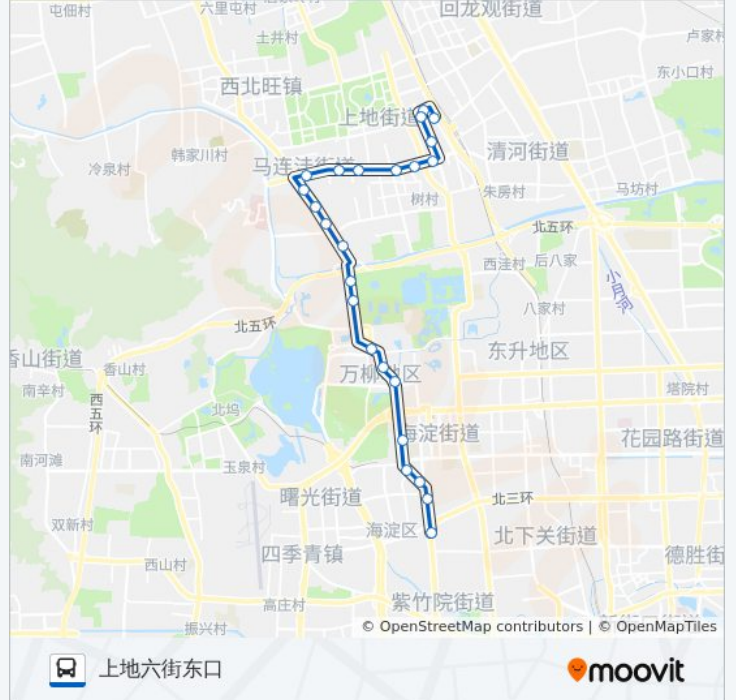

[查看时间表](#)

苏州桥
万泉庄
万泉河路
稻香园
万泉河桥南
海淀公园
西苑医院
西苑
骚子营
小清河
肖家河
中国农业大学西校区
梅园
圆明园西路北口
马连洼西站
马连洼
菊园
菊园东站
马连洼北路东口
上地三街西口
上地五街
上地七街

公交运通108的时间表

往上地六街东口方向的时间表

星期一	06:10 - 22:20
星期二	06:10 - 22:20
星期三	06:10 - 22:20
星期四	06:10 - 22:20
星期五	06:10 - 22:20
星期六	06:10 - 22:20
星期日	06:10 - 22:20

公交运通108的信息

方向: 上地六街东口

站点数量: 24

行车时间: 57 分

途经站点:

上地七街环岛东

上地六街东口

方向: 苏州桥

菊园东站

菊园

马连洼

马连洼西站

圆明园西路北口

梅园

中国农业大学西校区

肖家河

小清河

骚子营

西苑

西苑医院

公交运通108的时间表

往苏州桥方向的时间表

星期一	05:30 - 21:40
星期二	05:30 - 21:40
星期三	05:30 - 21:40
星期四	05:30 - 21:40
星期五	05:30 - 21:40
星期六	05:30 - 21:40
星期日	05:30 - 21:40

公交运通108的信息