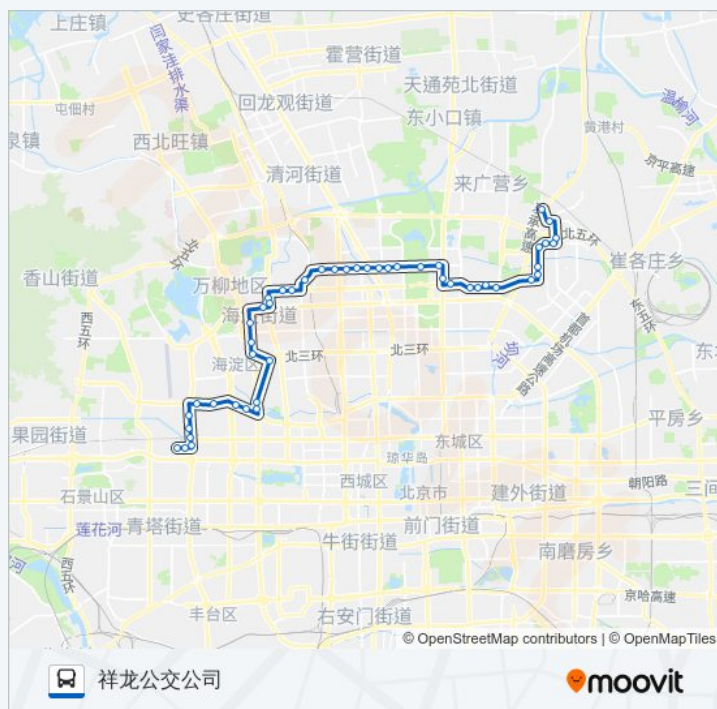

望京西路北口

利泽西园小区

广顺桥南

来广营路口西

来广营北

方向: 祥龙公交公司

47 站

[查看时间表](#)

来广营北

来广营路口西

广顺桥南

利泽西园小区

公交运通110的时间表

往祥龙公交公司方向的时间表

星期一	05:40 - 21:30
星期二	05:40 - 21:30
星期三	05:40 - 21:30
星期四	05:40 - 21:30
星期五	05:40 - 21:30

星期六

05:40 - 21:30

星期日

05:40 - 21:30

公交运通110的信息

方向: 祥龙公交公司

站点数量: 47

行车时间: 121 分

途经站点:

望京西路北口

望湖公园

世安家园小区

南湖西园小区

湖光中街西口

育慧东路

育慧北路, 8号院-1区-8

育慧北里