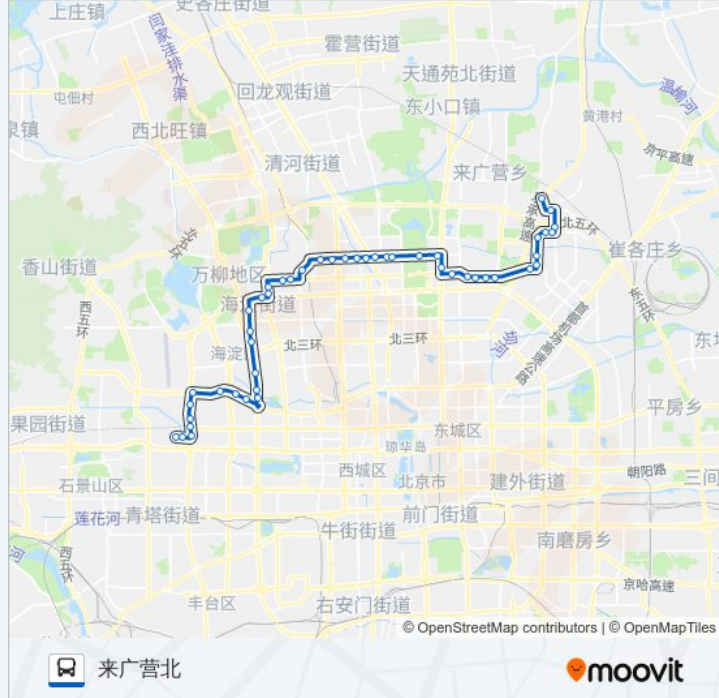

北沙滩桥西

北沙滩桥东

南沟泥河

中科院地理所

洼里南口

豹房

炎黄艺术馆

慧忠路东口

小营西路

育慧北里

世纪村

育慧东路

湖光中街西口

南湖西园小区

世安家园小区

望湖公园

望京西路北口

利泽西园小区

广顺桥南

来广营路口西

来广营北

方向: 祥龙公交公司

47 站

[查看时间表](#)