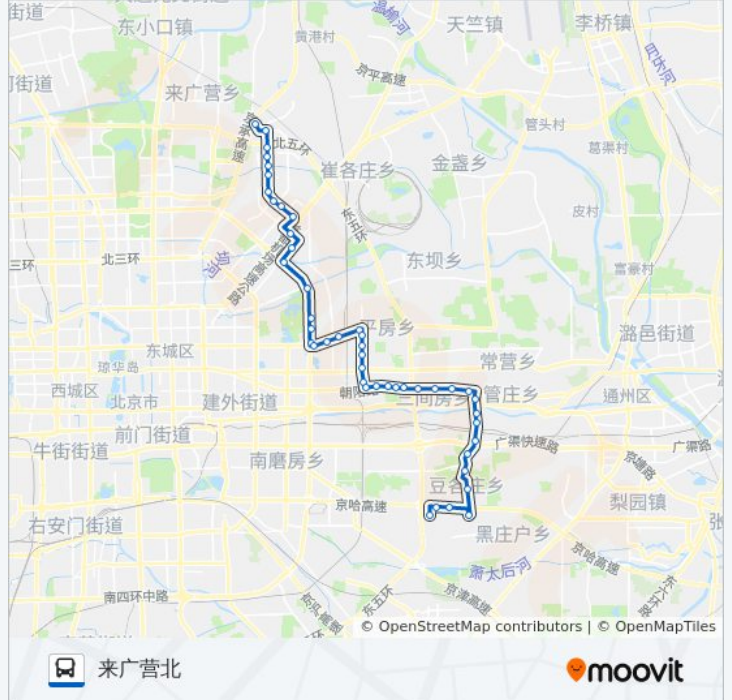

公交运通111((来广营北))共有2条行车路线。工作日的服务时间为：

(1) 来广营北: 05:10 - 20:40(2) 豆各庄乡: 05:40 - 21:10

使用Moovit找到公交运通111离你最近的站点，以及公交运通111下车的到站时间。

方向: 来广营北

46 站

[查看时间表](#)

- 豆各庄乡
- 白鹿司
- 豆各庄桥
- 青青家园
- 于家围南
- 于家围
- 何家坟
- 咸宁侯
- 东柳
- 双桥南
- 地铁双桥站
- 朝阳路三间房
- 第二外国语学院
- 定福庄
- 大黄庄桥东
- 大黄庄桥西
- 朝阳路高井
- 民航医院
- 太平庄
- 青年路南口
- 甘露园
- 青年路口北

公交运通111的时间表

往来广营北方向的时间表

星期一	05:10 - 20:40
星期二	05:10 - 20:40
星期三	05:10 - 20:40
星期四	05:10 - 20:40
星期五	05:10 - 20:40
星期六	05:10 - 20:40
星期日	05:10 - 20:40

公交运通111的信息

方向: 来广营北

站点数量: 46

行车时间: 124 分

途经站点:

- 姚家园村
- 国美第一城小区
- 万杰医院
- 姚家园西
- 姚家园西口
- 豆各庄路口西
- 朝阳公园桥东
- 朝阳公园桥北
- 朝阳公园东门
- 大山庄
- 东风桥
- 霄云桥
- 芳园里西站
- 丽都饭店
- 广顺南大街南口
- 望花路东里
- 广顺南大街北口
- 大西洋新城东门
- 侯庄路口北
- 望京花园西区
- 利泽中街西口
- 广顺桥南
- 来广营
- 来广营北

方向: 豆各庄乡

49 站
[查看时间表](#)

公交运通111的信息

方向: 豆各庄乡
 站点数量: 49
 行车时间: 137 分
 途经站点:

东柳

咸宁侯

何家坟

于家围

于家围南

青青家园