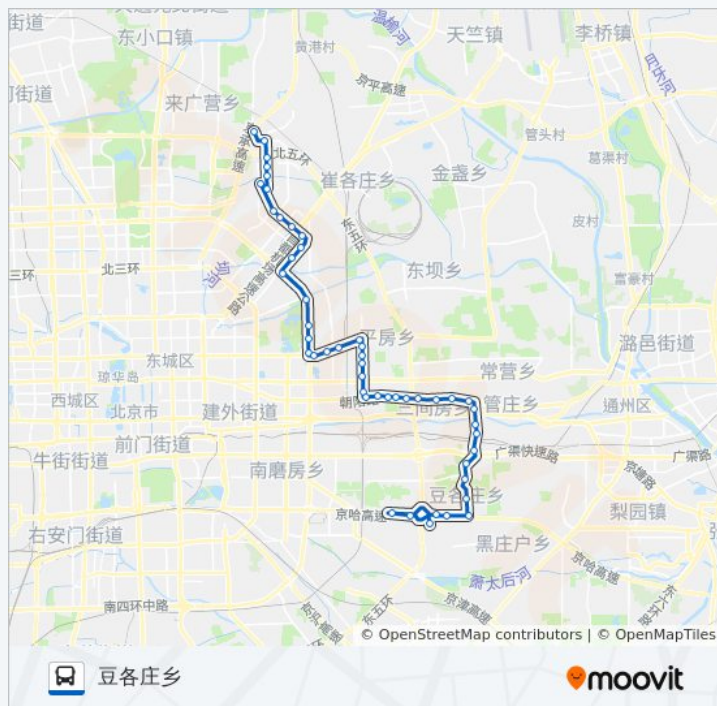

公交运通111((来广营北))共有2条行车路线。工作日的服务时间为：

(1) 来广营北: 05:10 - 20:40(2) 豆各庄乡: 05:40 - 21:10

使用Moovit找到公交运通111离你最近的站点，以及公交运通111下车的到站时间。

方向: 来广营北

46 站

[查看时间表](#)

- 豆各庄乡
- 白鹿司
- 豆各庄桥
- 青青家园
- 于家围南
- 于家围
- 何家坟
- 咸宁侯
- 东柳
- 双桥南
- 地铁双桥站
- 朝阳路三间房
- 第二外国语学院
- 定福庄
- 大黄庄桥东
- 大黄庄桥西
- 朝阳路高井
- 民航医院
- 太平庄
- 青年路南口
- 甘露园
- 青年路口北

- 姚家园村
- 国美第一城小区
- 万杰医院
- 姚家园西
- 姚家园西口
- 豆各庄路口西
- 朝阳公园桥东
- 朝阳公园桥北
- 朝阳公园东门
- 大山庄
- 东风桥
- 霄云桥
- 芳园里西站
- 丽都饭店
- 广顺南大街南口
- 望花路东里
- 广顺南大街北口
- 大西洋新城东门
- 侯庄路口北
- 望京花园西区
- 利泽中街西口
- 广顺桥南
- 来广营
- 来广营北

方向: 豆各庄乡

49 站
[查看时间表](#)

- 来广营北
- 来广营路口西
- 广顺桥南
- 利泽中街西口
- 望京花园西区

公交运通111的时间表

往豆各庄乡方向的时间表

星期一	05:40 - 21:10
星期二	05:40 - 21:10
星期三	05:40 - 21:10
星期四	05:40 - 21:10
星期五	05:40 - 21:10
星期六	05:40 - 21:10

- 侯庄路口南
- 世安家园
- 广顺南大街北口
- 望花路东里
- 广顺南大街南口
- 万红西街
- 芳园里
- 芳园里西站
- 霄云桥
- 东风桥
- 大山庄
- 朝阳公园东门
- 朝阳公园桥北
- 朝阳公园桥东
- 豆各庄路口西
- 姚家园西口
- 姚家园西
- 万杰医院
- 国美第一城小区
- 姚家园村
- 青年路口北
- 甘露园
- 青年路南口
- 太平庄
- 民航医院
- 朝阳路高井
- 大黄庄桥西
- 大黄庄桥东
- 定福庄
- 第二外国语学院
- 朝阳路三间房
- 地铁双桥站
- 双桥南

公交运通111的信息

方向: 豆各庄乡
 站点数量: 49
 行车时间: 137 分
 途经站点:

东柳

咸宁侯

何家坟

于家围

于家围南

青青家园