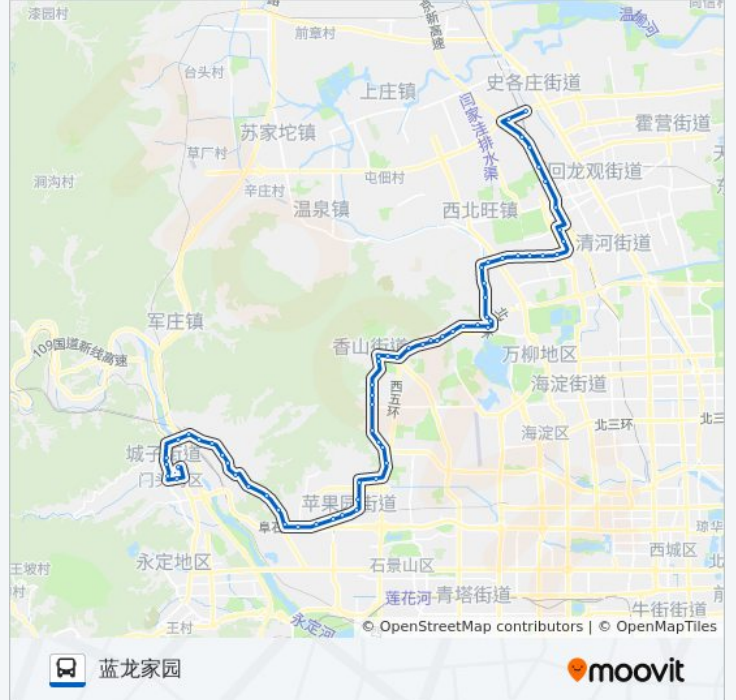

### 公交运通112的信息

方向: 蓝龙家园

站点数量: 64

行车时间: 172 分

途经站点:

青龙桥  
军事科学院  
厢红旗  
林业科学研究院  
娘娘府  
三一六医院  
丰户营  
丰户营西站  
正蓝旗  
香泉环岛  
北京植物园南门  
卧佛寺  
北京植物园  
红旗村  
南河滩北站  
南河滩  
北辛庄  
双新园  
南辛庄  
巨山  
北京射击场  
西下庄南  
西黄村北站  
苹果园南路东口  
苹果园中学  
苹果园东  
地铁苹果园站  
金顶南路  
金安桥北  
首钢小区  
模式口西里  
高井路口西  
石景山高井

黑石头

五里坨

石景山南宫

三家店东口

三家店

三家店西口

城子职高

城子