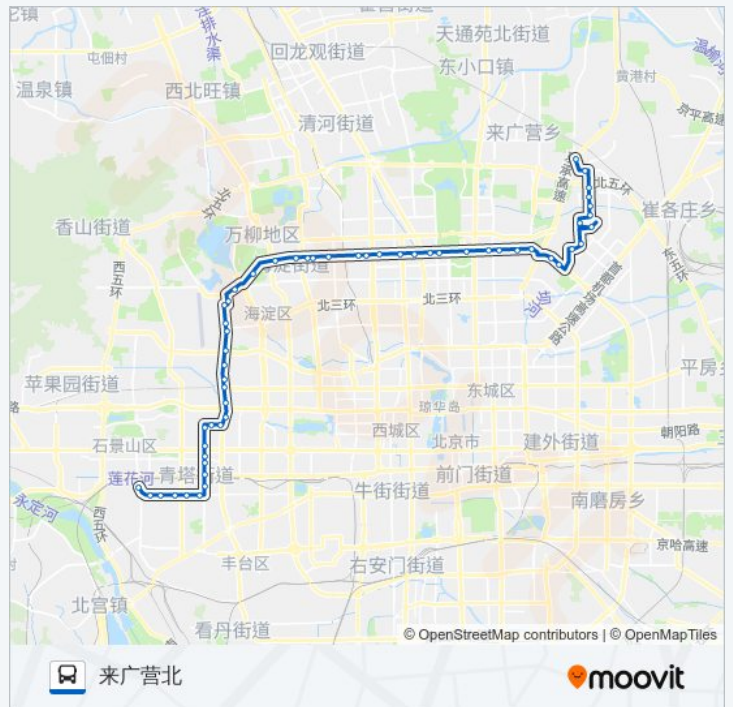

学院桥西
北京城市学院
保福寺桥西
中关村一街
中关村西
海淀桥西
六郎庄
火器营桥西
四海桥南
南坞(南行)
东冉村
四季青桥北
四季青桥南
营慧寺
五路桥
定慧桥北
定慧桥南
金沟河路东口
金沟河路
铁家坟南
永定路口北
永定路口南
北太平路口南
新园村
青塔蔚园
大成里
大成路西口
吴家村路东口
吴家村
吴家村路西口
吴庄公交场站

方向: 来广营北

55站

[查看时间表](#)

- 吴庄公交场站
- 吴家村路西口
- 吴家村
- 吴家村路东口
- 大成路西口
- 大成里
- 青塔蔚园
- 新园村
- 北太平路口南
- 永定路口南
- 永定路口北
- 铁家坟南
- 金沟河路
- 金沟河路东口
- 定慧桥南
- 定慧桥北(四环)
- 五路桥
- 营慧寺
- 四季青桥南
- 四季青桥北
- 东冉村
- 南坞
- 四海桥南
- 四海桥
- 火器营桥西
- 六郎庄
- 海淀桥西
- 中关村西
- 中关村东
- 中关村一街

公交运通113的时间表

往来广营北方向的时间表

星期一	05:40 - 21:30
星期二	05:40 - 21:30
星期三	05:40 - 21:30
星期四	05:40 - 21:30
星期五	05:40 - 21:30
星期六	05:40 - 21:30
星期日	05:40 - 21:30

公交运通113的信息

方向: 来广营北

站点数量: 55

行车时间: 148 分

途经站点:

保福寺桥西

北京城市学院

学院桥西

学院桥东

志新桥西

健翔桥西

健翔桥东

北辰桥西

亚运村

安慧桥东

惠新东桥西

育慧里

望和桥

望和桥东

望京桥西

南湖西里