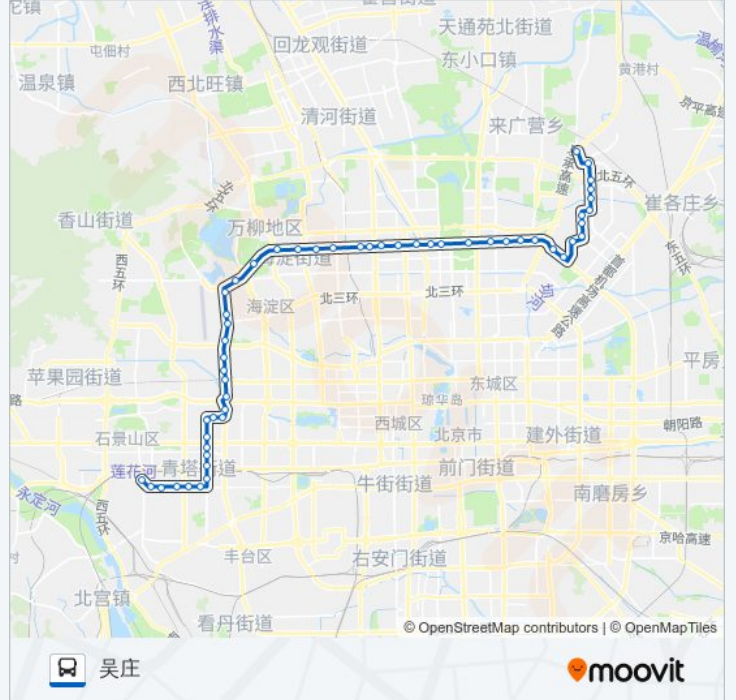

公交运通113((吴庄))共有2条行车路线。工作日的服务时间为：

(1) 吴庄: 05:40 - 21:30(2) 来广营北: 05:40 - 21:30

使用Moovit找到公交运通113离你最近的站点，以及公交运通113下车班的到站时间。

方向: 吴庄

53 站

[查看时间表](#)

- 来广营北
- 来广营路口西
- 广顺桥南
- 利泽中街西口
- 望京花园西区
- 湖光北街东口
- 南湖东园
- 南湖南路北口
- 南湖南路
- 南湖西里
- 望京桥西
- 望和桥东
- 望和桥
- 育慧里
- 惠新东桥西
- 安慧桥东
- 亚运村
- 北辰桥西
- 健翔桥东
- 健翔桥西
- 志新桥西
- 学院桥东

公交运通113的时间表

往吴庄方向的时间表

星期一	05:40 - 21:30
星期二	05:40 - 21:30
星期三	05:40 - 21:30
星期四	05:40 - 21:30
星期五	05:40 - 21:30
星期六	05:40 - 21:30
星期日	05:40 - 21:30

公交运通113的信息

方向: 吴庄

站点数量: 53

行车时间: 146 分

途经站点:

学院桥西
北京城市学院
保福寺桥西
中关村一街
中关村西
海淀桥西
六郎庄
火器营桥西
四海桥南
南坞(南行)
东冉村
四季青桥北
四季青桥南
营慧寺
五路桥
定慧桥北
定慧桥南
金沟河路东口
金沟河路
铁家坟南
永定路口北
永定路口南
北太平路口南
新园村
青塔蔚园
大成里
大成路西口
吴家村路东口
吴家村
吴家村路西口
吴庄公交场站

方向: 来广营北

55站

[查看时间表](#)

- 吴庄公交场站
- 吴家村路西口
- 吴家村
- 吴家村路东口
- 大成路西口
- 大成里
- 青塔蔚园
- 新园村
- 北太平路口南
- 永定路口南
- 永定路口北
- 铁家坟南
- 金沟河路
- 金沟河路东口
- 定慧桥南
- 定慧桥北(四环)
- 五路桥
- 营慧寺
- 四季青桥南
- 四季青桥北
- 东冉村
- 南坞
- 四海桥南
- 四海桥
- 火器营桥西
- 六郎庄
- 海淀桥西
- 中关村西
- 中关村东
- 中关村一街

亚运村

安慧桥东

惠新东桥西

育慧里

望和桥

望和桥东

望京桥西

南湖西里