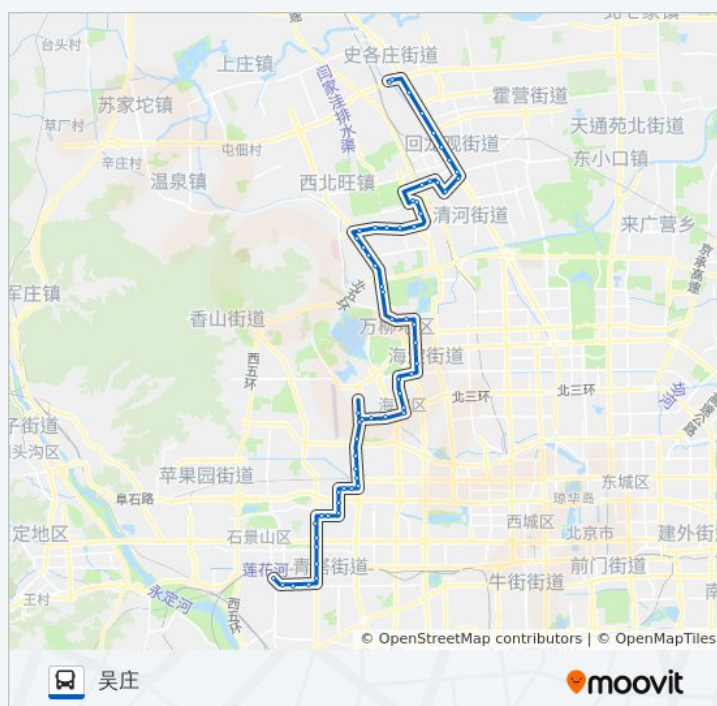

圆明园西路北口

梅园

中国农业大学西校区

### 公交运通114的时间表

往吴庄方向的时间表

星期一	05:35 - 21:15
星期二	05:35 - 21:15
星期三	05:35 - 21:15
星期四	05:35 - 21:15
星期五	05:35 - 21:15
星期六	05:35 - 21:15
星期日	05:35 - 21:15

### 公交运通114的信息

方向: 吴庄

站点数量: 63

行车时间: 157 分

途经站点:

肖家河

小清河

骚子营

西苑

颐和园路东口

北京大学西门

海淀桥北

北京市地震局

海淀南路西口

万柳中路北口

巴沟南路