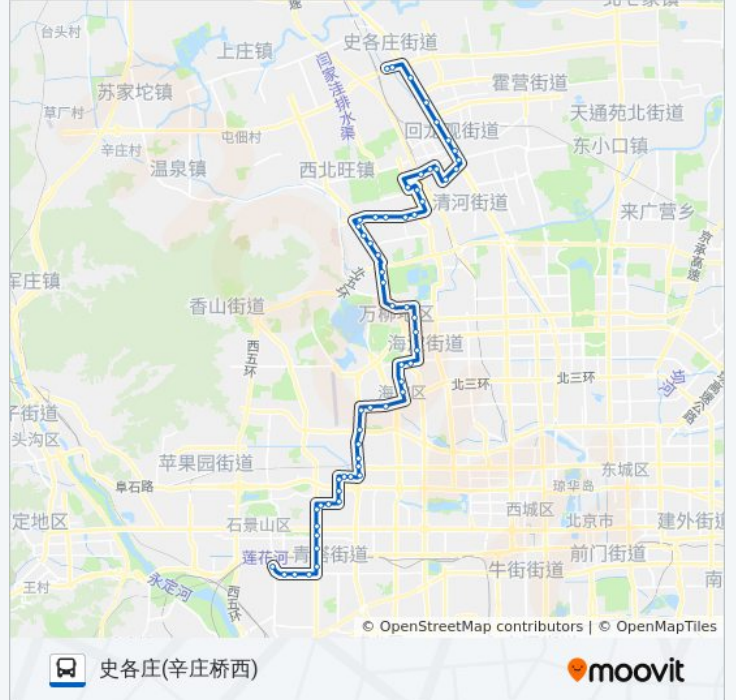

## 公交运通114的信息

方向: 史各庄(辛庄桥西)

站点数量: 60

行车时间: 156 分

途经站点:

远大路  
远大路东口  
万柳中路南口  
巴沟南路  
巴沟村  
海淀南路西口  
北京市地震局  
海淀桥北  
北京大学西门  
颐和园路东口  
西苑  
骚子营  
小清河  
肖家河  
中国农业大学西校区  
梅园  
圆明园西路北口  
马连洼西站  
马连洼  
菊园  
菊园东站  
马连洼北路东口  
上地五街  
上地七街  
软件园东站  
地铁西二旗站  
西二旗大街  
西二旗(西二旗中路)  
安宁庄北路  
西三旗桥西  
西三旗桥北  
龙兴园  
京昌路回龙观

北郊农场桥南

二拨子

朱辛庄(一一零辅线)

地铁生命科学园站

地铁生命科学园站西

### 方向: 吴庄

63 站

[查看时间表](#)

地铁生命科学园站西

地铁生命科学园站

朱辛庄(一一零辅线)

二拨子

北郊农场桥