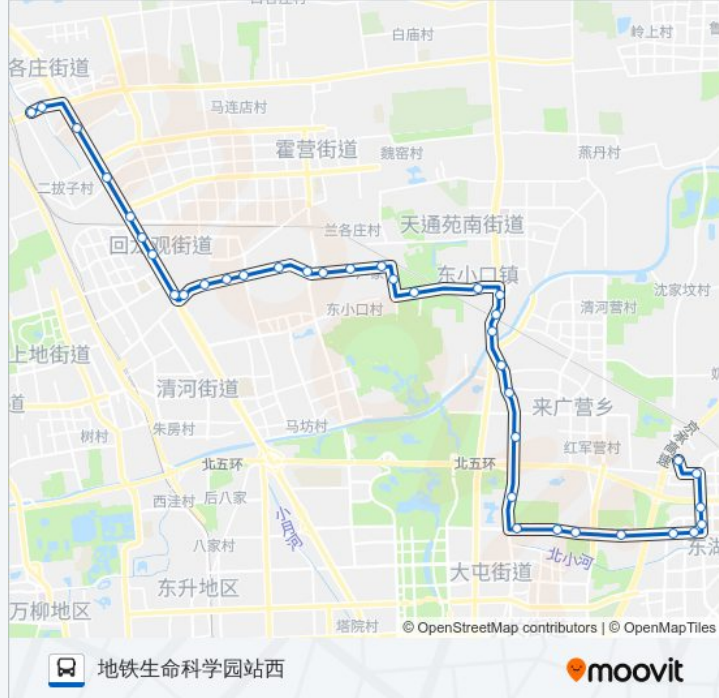

公交运通117的信息

方向: 地铁生命科学园站西

站点数量: 37

行车时间: 98 分

途经站点:

建材城东路西口

枫丹丽舍小区南

新都

地铁育新站

育新小区北口

邮政研究院

西三旗桥东

西三旗桥北

京昌路回龙观

龙兴园(京藏高速公路)

北郊农场桥南

二拨子

朱辛庄(一一零辅线)

地铁生命科学园

地铁生命科学园站西

方向: 来广营北

37 站

[查看时间表](#)

地铁生命科学园站西

地铁生命科学园站

朱辛庄(一一零辅线)

二拨子

北郊农场桥

京昌路回龙观

龙兴园

西三旗桥北

西三旗桥东