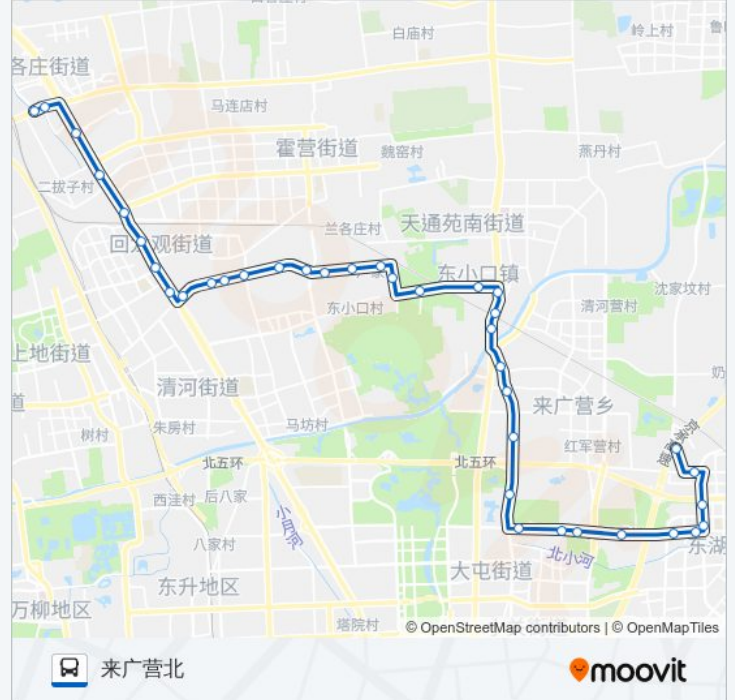

公交运通117的信息

方向: 地铁生命科学园站西

站点数量: 37

行车时间: 98 分

途经站点:

建材城东路西口

枫丹丽舍小区南

新都

森林大第

贺村

中滩

东小口

地铁立水桥站

立水桥北站

地铁立水桥南站

大羊坊

北苑

辛店村

利泽西街西口

新新家园

黄草湾

北湖渠

东湖

利泽西街东口

利泽中街西口

广顺桥南

来广营路口西

来广营北

你可以在moovitapp.com下载公交运通117的PDF时间表和线路图。使用 [Moovit应用程序](#) 查询北京的实时公交、列车时刻表以及公共交通出行指南。

[关于Moovit](#) · [MaaS解决方案](#) · [城市列表](#) · [Moovit社区](#)

© 2024 Moovit - 保留所有权利

查看实时到站时间