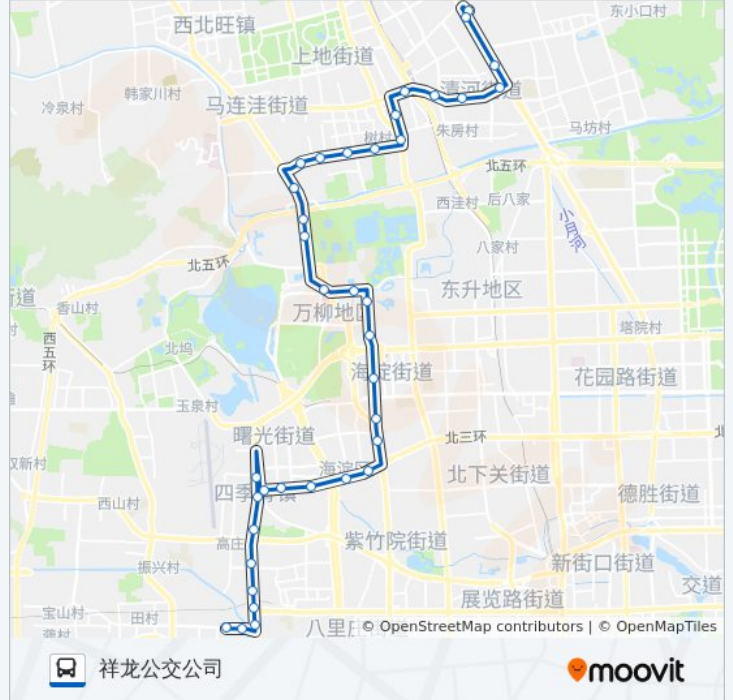

[查看时间表](#)

西三旗
西三旗桥南
四拨子
清河小营桥西
清河大楼
上地桥东
上地三街东口
上地西里
上地南口
树村东口
树村
厢黄旗
农大南路西口
肖家河
小清河
骚子营
西苑
颐和园路东口
北京大学西门
海淀桥北
北京市地震局
人民大学西门

公交运通118的时间表

往祥龙公交公司方向的时间表

星期一	05:30 - 21:00
星期二	05:30 - 21:00
星期三	05:30 - 21:00
星期四	05:30 - 21:00
星期五	05:30 - 21:00
星期六	05:30 - 21:00
星期日	05:30 - 21:00

公交运通118的信息

方向: 祥龙公交公司

站点数量: 37

行车时间: 98 分

途经站点:

万泉庄
 长春桥路
 长春桥东
 远大路东口
 远大路
 远大路西口
 南坞(南行)
 东冉村
 四季青桥北
 四季青桥南
 营慧寺
 五路桥
 定慧北桥
 五孔桥
 祥龙公交公司

方向: 西三旗

35 站
[查看时间表](#)

祥龙公交公司
 五孔桥
 定慧北桥
 五路桥
 营慧寺
 四季青桥南
 四季青桥北
 东冉村
 远大路
 远大路东口
 长春桥东
 长春桥路
 万泉庄
 人民大学西门

公交运通118的时间表
往西三旗方向的时间表

星期一	05:30 - 21:00
星期二	05:30 - 21:00
星期三	05:30 - 21:00
星期四	05:30 - 21:00
星期五	05:30 - 21:00
星期六	05:30 - 21:00
星期日	05:30 - 21:00

公交运通118的信息

方向: 西三旗
 站点数量: 35
 行车时间: 98 分
 途经站点:

北京市地震局

海淀桥北

北京大学西门

颐和园路东口

西苑

骚子营