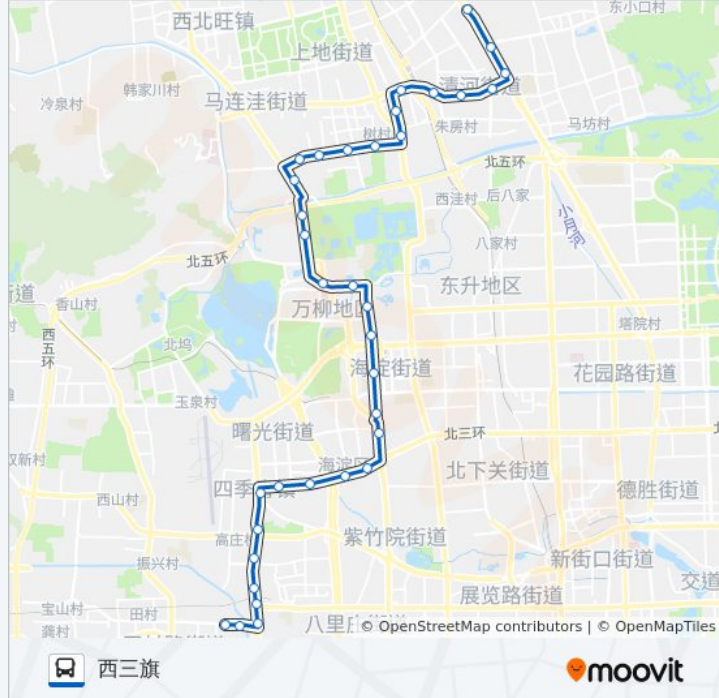

公交运通118的信息

方向: 西三旗
 站点数量: 35
 行车时间: 98 分
 途经站点:

北京市地震局

海淀桥北

北京大学西门

颐和园路东口

西苑

骚子营

小清河

肖家河

农大南路西口

厢黄旗

树村

树村东口

上地南口

上地西里

上地三街东口

上地桥东

清河大楼

清河小营桥西

清河小营桥北

四拨子

西三旗桥南

你可以在moovitapp.com下载公交运通118的PDF时间表和线路图。使用 [Moovit应用程序](#) 查询北京的实时公交、列车时刻表以及公共交通出行指南。