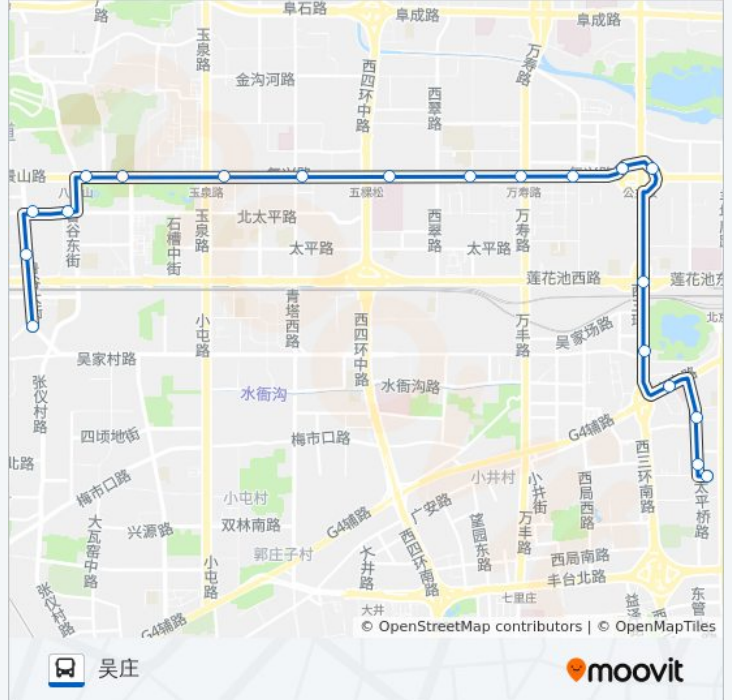

运通120

吴庄

[以网页模式查看](#)

公交运通120((吴庄))共有2条行车路线。工作日的服务时间为：

(1) 吴庄: 05:50 - 23:00(2) 首科花园南门: 05:15 - 22:15

使用Moovit找到公交运通120离你最近的站点，以及公交运通120下车班的到站时间。

方向: 吴庄

20 站

[查看时间表](#)

首科花园南门
首科花园小学
太平桥(丰台)
六里桥东
六里桥北里
莲花桥
公主坟
公主坟西
翠微路口
万寿路口西
东翠路口
五棵松桥东
永定路口东
玉泉路口东
八宝山
地铁八宝山站
鲁谷西站
焦家坟路口东
焦家坟路口南
吴庄公交场站

公交运通120的时间表

往吴庄方向的时间表

星期一	05:50 - 23:00
星期二	05:50 - 23:00
星期三	05:50 - 23:00
星期四	05:50 - 23:00
星期五	05:50 - 23:00
星期六	05:50 - 23:00
星期日	05:50 - 23:00

公交运通120的信息

方向: 吴庄

站点数量: 20

行车时间: 50 分

途经站点:

方向: 首科花园南门

19 站

[查看时间表](#)

公交运通120的信息

方向: 首科花园南门

站点数量: 19

行车时间: 48 分

途经站点: