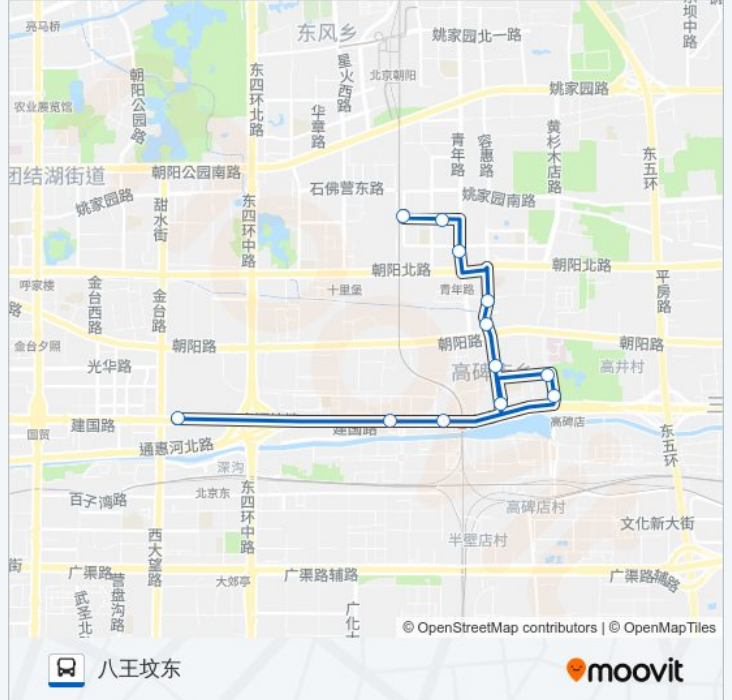

公交运通121((八王坟东))共有2条行车路线。工作日的服务时间为：

(1) 八王坟东: 05:30 - 22:30 (2) 华纺易城公交场站: 06:00 - 23:00

使用Moovit找到公交运通121离你最近的站点，以及公交运通121下车班的到站时间。

方向: 八王坟东

12 站

[查看时间表](#)

华纺易城公交场站

华纺易城小区

陈家林

八王坟东

公交运通121的时间表

往八王坟东方向的时间表

星期一	05:30 - 22:30
星期二	05:30 - 22:30
星期三	05:30 - 22:30
星期四	05:30 - 22:30
星期五	05:30 - 22:30
星期六	05:30 - 22:30
星期日	05:30 - 22:30

公交运通121的信息

方向: 八王坟东

站点数量: 12

行车时间: 25 分

途经站点:

方向: 华纺易城公交场站

12 站

[查看时间表](#)

- 八王坟东
- 陈家林
- 四惠东站
- 高碑店桥北
- 兴隆中街
- 兴隆家园
- 康家沟
- 青年路南口
- 天鹅湾小区
- 青年路口北
- 华纺易城小区
- 华纺易城公交场站

公交运通121的时间表

往华纺易城公交场站方向的时间表

星期一	06:00 - 23:00
星期二	06:00 - 23:00
星期三	06:00 - 23:00
星期四	06:00 - 23:00
星期五	06:00 - 23:00
星期六	06:00 - 23:00
星期日	06:00 - 23:00

公交运通121的信息

方向: 华纺易城公交场站

站点数量: 12

行车时间: 25 分

途经站点:

你可以在moovitapp.com下载公交运通121的PDF时间表和线路图。使用[Moovit应用程序](#)查询北京的实时公交、列车时刻表以及公共交通出行指南。