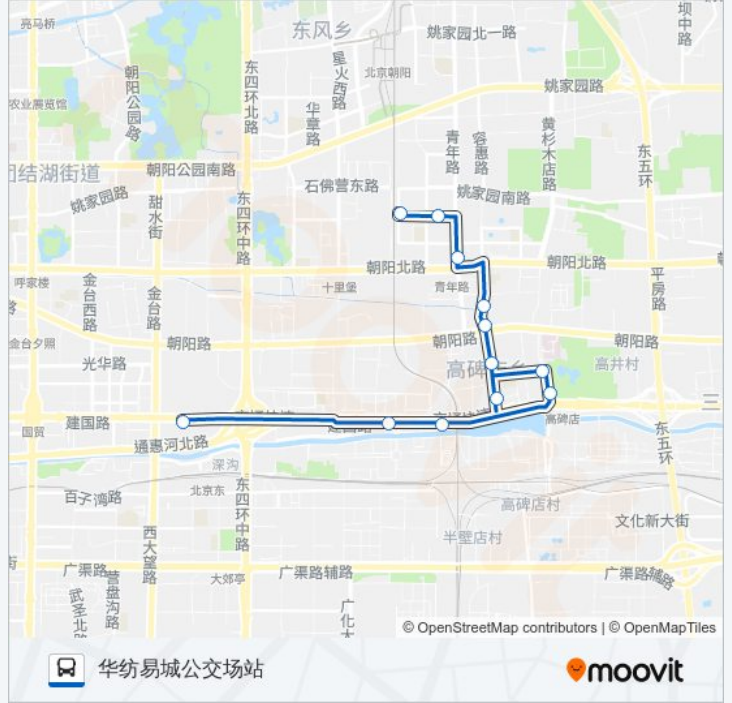

公交运通121((八王坟东))共有2条行车路线。工作日的服务时间为：

(1) 八王坟东: 05:30 - 22:30 (2) 华纺易城公交场站: 06:00 - 23:00

使用Moovit找到公交运通121离你最近的站点，以及公交运通121下车班的到站时间。

方向: 八王坟东

12 站

[查看时间表](#)

华纺易城公交场站

华纺易城小区

陈家林

八王坟东

公交运通121的时间表

往八王坟东方向的时间表

星期一	05:30 - 22:30
星期二	05:30 - 22:30
星期三	05:30 - 22:30
星期四	05:30 - 22:30
星期五	05:30 - 22:30
星期六	05:30 - 22:30
星期日	05:30 - 22:30

公交运通121的信息

方向: 八王坟东

站点数量: 12

行车时间: 25 分

途经站点:

方向: 华纺易城公交场站

12 站

[查看时间表](#)

- 八王坟东
- 陈家林
- 四惠东站
- 高碑店桥北
- 兴隆中街
- 兴隆家园
- 康家沟
- 青年路南口
- 天鹅湾小区
- 青年路口北
- 华纺易城小区
- 华纺易城公交场站

公交运通121的时间表

往华纺易城公交场站方向的时间表

星期一	06:00 - 23:00
星期二	06:00 - 23:00
星期三	06:00 - 23:00
星期四	06:00 - 23:00
星期五	06:00 - 23:00
星期六	06:00 - 23:00
星期日	06:00 - 23:00

公交运通121的信息

方向: 华纺易城公交场站

站点数量: 12

行车时间: 25 分

途经站点:

你可以在moovitapp.com下载公交运通121的PDF时间表和线路图。使用[Moovit应用程序](#)查询北京的实时公交、列车时刻表以及公共交通出行指南。