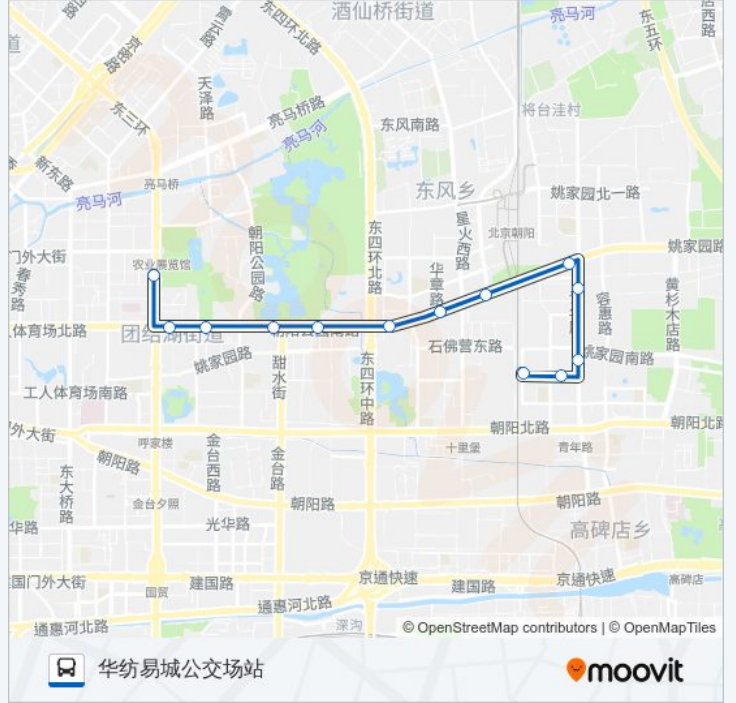

姚家园村

万杰医院

姚家园西

姚家园西口

豆各庄路口西

朝阳公园桥东

朝阳公园南门

甜水园街北口

站点数量: 13

行车时间: 29 分

途经站点:

方向: 华纺易城公交场站

13 站

[查看时间表](#)

- 农业展览馆
- 长虹桥东
- 团结湖
- 甜水园街北口
- 朝阳公园南门
- 朝阳公园桥东
- 豆各庄路口西
- 姚家园西口
- 姚家园西
- 万杰医院
- 姚家园村
- 华纺易城小区
- 华纺易城公交场站

公交运通122的时间表

往华纺易城公交场站方向的时间表

星期一	05:55 - 22:55
星期二	05:55 - 22:55
星期三	05:55 - 22:55
星期四	05:55 - 22:55
星期五	05:55 - 22:55
星期六	05:55 - 22:55
星期日	05:55 - 22:55

公交运通122的信息

方向: 华纺易城公交场站

站点数量: 13

行车时间: 31 分

途经站点:

你可以在moovitapp.com下载公交运通122的PDF时间表和线路图。使用[Moovit应用程序](#)查询北京的实时公交、列车时刻表以及公共交通出行指南。