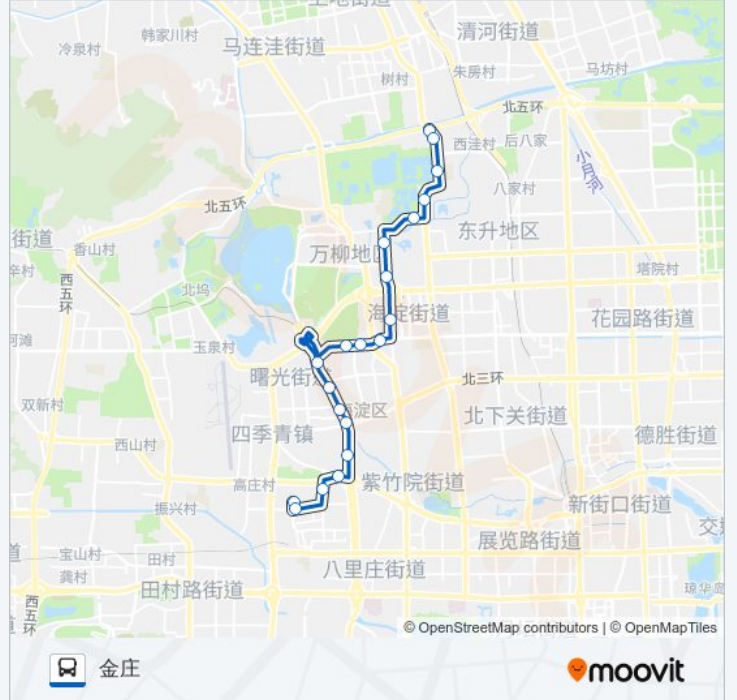

公交运通124的信息

方向: 厢白旗桥

站点数量: 20

行车时间: 50 分

途经站点:

方向: 金庄

20 站

[查看时间表](#)

- 厢白旗桥
- 圆明园东门
- 清华附中
- 圆明园东路
- 圆明园南门
- 北京大学西门
- 海淀桥北
- 北京市地震局
- 海淀南路西口
- 巴沟村
- 巴沟村
- 空军指挥学院
- 火器营
- 蓝靛厂
- 长春桥
- 麦钟桥
- 车道沟桥西
- 正福寺

公交运通124的时间表

往金庄方向的时间表

星期一	05:25 - 21:35
星期二	05:25 - 21:35
星期三	05:25 - 21:35
星期四	05:25 - 21:35
星期五	05:25 - 21:35
星期六	05:25 - 21:35
星期日	05:25 - 21:35

公交运通124的信息

方向: 金庄

站点数量: 20

行车时间: 50 分

途经站点:

彰化村路

金庄

你可以在moovitapp.com下载公交运通124的PDF时间表和线路图。使用Moovit应用程序查询北京的实时公交、列车时刻表以及公共交通出行指南。

© 2024 Moovit - 保留所有权利