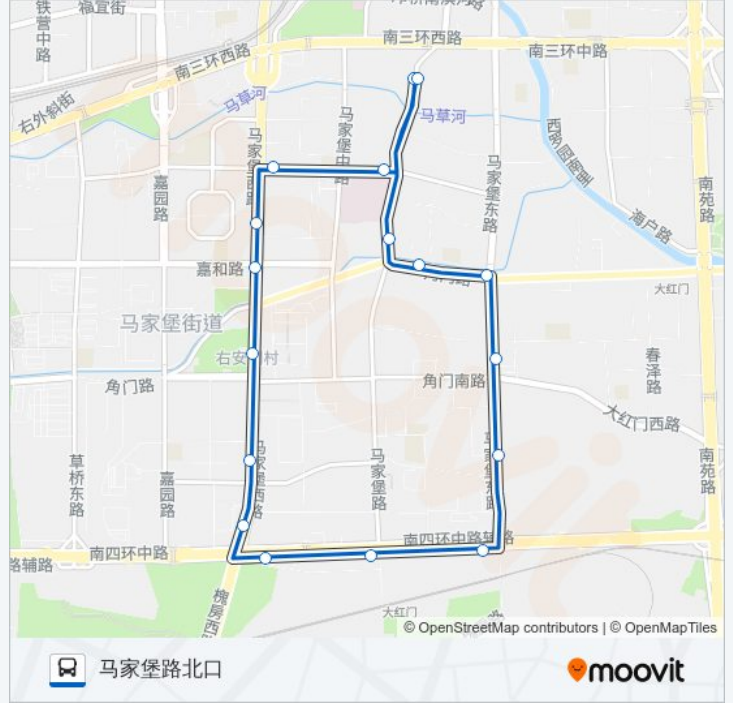

运通125

马家堡路北口

下载App

公交运通125((马家堡路北口))共有2条行车路线。工作日的服务时间为：

(1) 马家堡路北口: 05:30 - 22:00(2) 马家堡路北口: 05:30 - 22:00

使用Moovit找到公交运通125离你最近的站点，以及公交运通125下车班的到站时间。

方向: 马家堡路北口

17 站

公交运通125的信息

方向: 马家堡路北口

站点数量: 17

行车时间: 33 分

途经站点:

方向: 马家堡路北口

17 站

[查看时间表](#)

- 马家堡路北口
- 角门北路
- 马家堡小区
- 嘉园二里东门
- 地铁角门西站
- 四顷三村
- 地铁公益西桥站
- 公益西桥北
- 公益西桥东
- 公益桥
- 公益东桥西
- 公益东桥北
- 西马厂
- 角门东
- 角门
- 角门路口
- 马家堡路北口

公交运通125的时间表

往马家堡路北口方向的时间表

星期一	05:30 - 22:00
星期二	05:30 - 22:00
星期三	05:30 - 22:00
星期四	05:30 - 22:00
星期五	05:30 - 22:00
星期六	05:30 - 22:00
星期日	05:30 - 22:00

公交运通125的信息

方向: 马家堡路北口

站点数量: 17

行车时间: 34 分

途经站点:

你可以在moovitapp.com下载公交运通125的PDF时间表和线路图。使用 [Moovit应用程序](#) 查询北京的实时公交、列车时刻表以及公共交通出行指南。

[关于Moovit](#) · [MaaS解决方案](#) · [城市列表](#) · [Moovit社区](#)

© 2024 Moovit - 保留所有权利