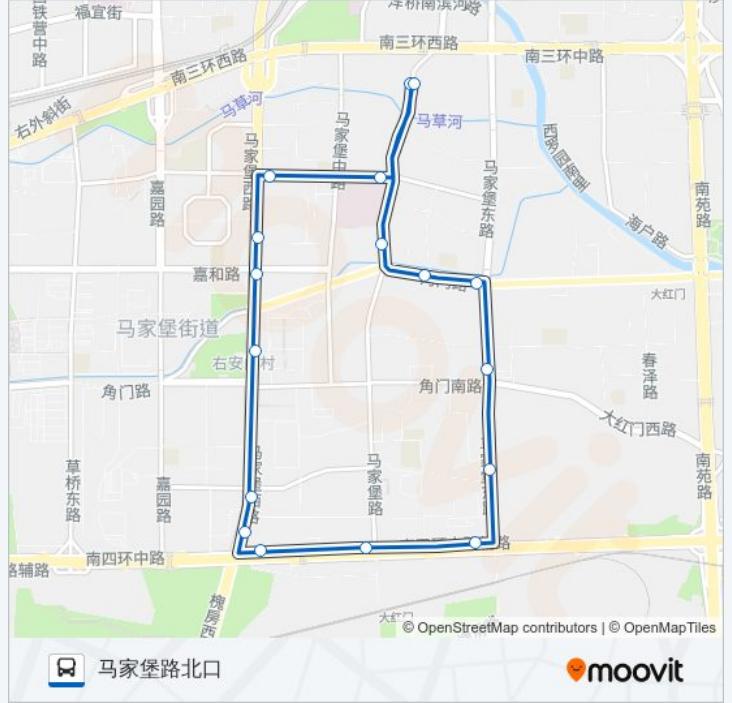

运通125

马家堡路北口

下载App

公交运通125((马家堡路北口))共有2条行车路线。工作日的服务时间为：

(1) 马家堡路北口: 05:30 - 22:00(2) 马家堡路北口: 05:30 - 22:00

使用Moovit找到公交运通125离你最近的站点，以及公交运通125下车班的到站时间。

方向: 马家堡路北口

17 站

[查看时间表](#)

马家堡路北口
角门路口
角门
地铁角门东站
西马厂
公益东桥北
公益东桥西
公益桥
公益西桥东
公益西桥北
地铁公益西桥站
四顷三村
地铁角门西站
嘉园二里东门
马家堡小区
角门北路
马家堡路北口

公交运通125的时间表

往马家堡路北口方向的时间表

星期一	05:30 - 22:00
星期二	05:30 - 22:00
星期三	05:30 - 22:00
星期四	05:30 - 22:00
星期五	05:30 - 22:00
星期六	05:30 - 22:00
星期日	05:30 - 22:00

公交运通125的信息

方向: 马家堡路北口

站点数量: 17

行车时间: 33 分

途经站点:

方向: 马家堡路北口

17 站

[查看时间表](#)

公交运通125的信息

方向: 马家堡路北口

站点数量: 17

行车时间: 34 分

途经站点:

你可以在moovitapp.com下载公交运通125的PDF时间表和线路图。使用 [Moovit应用程序](#) 查询北京的实时公交、列车时刻表以及公共交通出行指南。

[关于Moovit](#) · [MaaS解决方案](#) · [城市列表](#) · [Moovit社区](#)

© 2024 Moovit - 保留所有权利