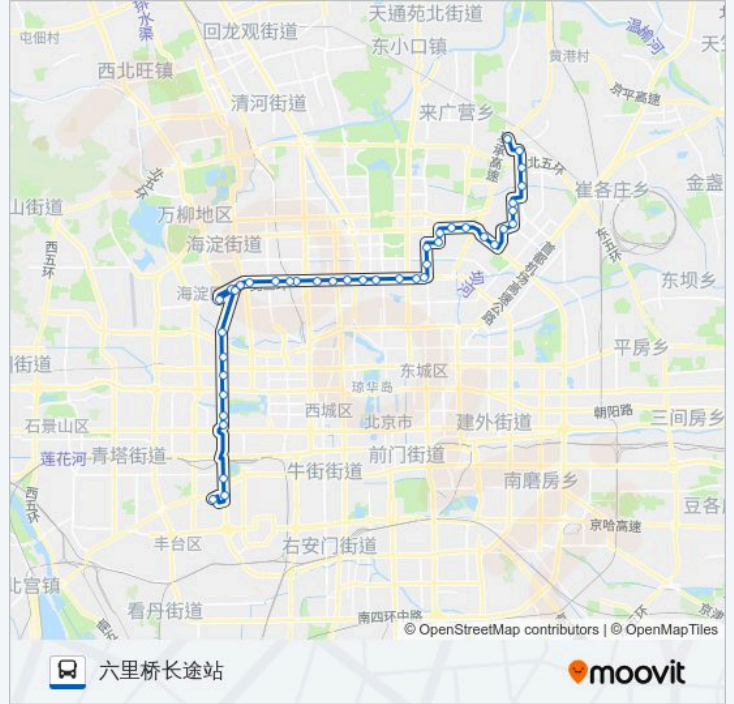

公交运通201((六里桥长途站))共有2条行车路线。工作日的服务时间为：

(1) 六里桥长途站: 06:00 - 21:00(2) 来广营北: 06:00 - 21:00

使用Moovit找到公交运通201离你最近的站点，以及公交运通201下车班的到站时间。

方向: 六里桥长途站

41 站

[查看时间表](#)

来广营北
来广营路口西
广顺桥南
望京花园西区
南湖东园
南湖南路北口
南湖南路
南湖西里
望京桥西
望和桥东
望和桥
育慧里
惠新东桥南
对外经贸大学
惠新苑
樱花园西街
和平西桥
安贞桥东
安贞桥西
安华桥西
马甸桥东

公交运通201的时间表

往六里桥长途站方向的时间表

星期一	06:00 - 21:00
星期二	06:00 - 21:00
星期三	06:00 - 21:00
星期四	06:00 - 21:00
星期五	06:00 - 21:00
星期六	06:00 - 21:00
星期日	06:00 - 21:00

公交运通201的信息

方向: 六里桥长途站

站点数量: 41

行车时间: 125 分

途经站点:

- 马甸桥西
- 北太平桥西
- 蓟门桥东
- 蓟门桥西
- 地铁大钟寺站
- 大钟寺
- 四通桥东
- 四通桥西
- 三义庙
- 苏州桥南
- 为公桥
- 万寿寺
- 紫竹桥南
- 花园桥南
- 航天桥南
- 八一湖
- 公主坟北
- 六里桥北
- 六里桥南
- 六里桥长途站

方向: 来广营北

39 站

[查看时间表](#)

- 六里桥长途站
- 六里桥北里
- 公主坟南
- 八一湖
- 航天桥北
- 花园桥南
- 紫竹桥南
- 万寿寺
- 为公桥

公交运通201的时间表

往来广营北方向的时间表

星期一	06:00 - 21:00
星期二	06:00 - 21:00
星期三	06:00 - 21:00
星期四	06:00 - 21:00
星期五	06:00 - 21:00
星期六	06:00 - 21:00
星期日	06:00 - 21:00

公交运通201的信息

方向: 来广营北

站点数量: 39

你可以在moovitapp.com下载公交运通201的PDF时间表和线路图。使用Moovit应用程序查询北京的实时公交、列车时刻表以及公共交通出行指南。