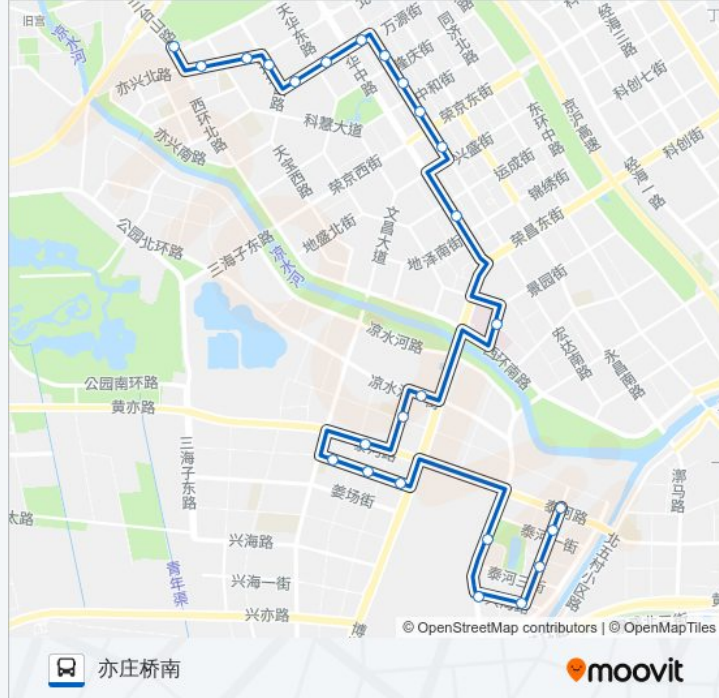

公交运通202((亦庄桥南))共有2条行车路线。工作日的服务时间为：

(1) 亦庄桥南: 05:30 - 22:00(2) 博兴一路北口: 06:10 - 22:40

使用Moovit找到公交运通202离你最近的站点，以及公交运通202下车班的到站时间。

方向: 亦庄桥南

25站

[查看时间表](#)

博兴一路北口
博兴一路变电站
博兴一路中路
兴海路东口
北京奔驰
博兴三路中路
泰河一街东口
泰和一街东口
泰河一街
鹿海园小区
中芯花园
青年公寓
同仁医院亦庄分院
中铁十九局
地铁荣京东街站
宏达北路南口
经开创业园
宏达工业园
万源街西口
天华北街东口
天华北路西口
天华西路北口

公交运通202的时间表

往亦庄桥南方向的时间表

星期一	05:30 - 22:00
星期二	05:30 - 22:00
星期三	05:30 - 22:00
星期四	05:30 - 22:00
星期五	05:30 - 22:00
星期六	05:30 - 22:00
星期日	05:30 - 22:00

公交运通202的信息

方向: 亦庄桥南

站点数量: 25

行车时间: 53 分

途经站点:

新康家园

亦庄镇政府

亦庄桥南

方向: 博兴一路北口

24 站

[查看时间表](#)

亦庄桥南

亦庄镇政府

新康家园

天华北路西口

天华北街东口

万源街西口

宏达工业园

经开创业园

宏达北路南口

地铁荣京东街站