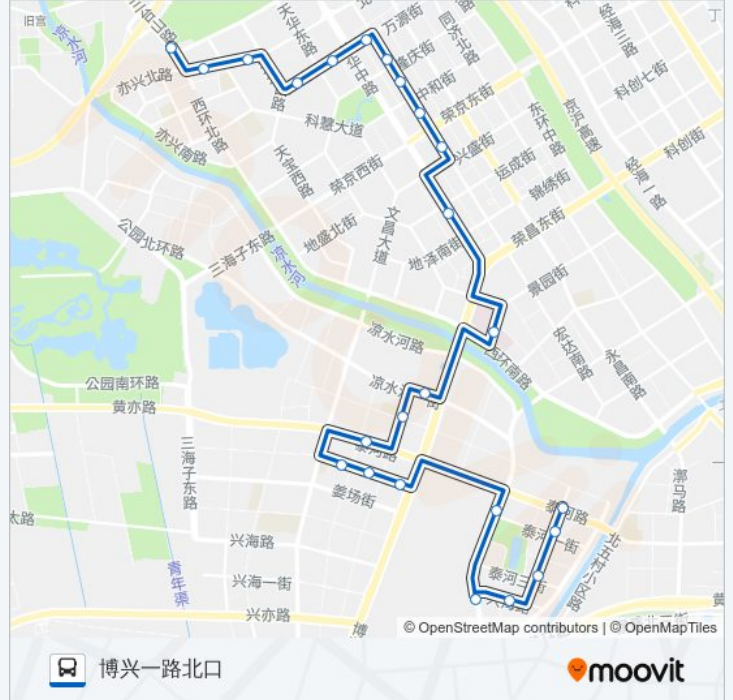

新康家园

亦庄镇政府

亦庄桥南

方向: 博兴一路北口

24 站

[查看时间表](#)

亦庄桥南

亦庄镇政府

中铁十九局

同仁医院

青年公寓

中芯花园

鹿海园小区

泰和一街西口

泰和一街东口

泰河一街东口

博兴三路中路

北京奔驰

兴海路东口

博兴一路中路

博兴一路变电站

博兴一路北口

你可以在moovitapp.com下载公交运通202的PDF时间表和线路图。使用 [Moovit应用程序](#) 查询北京的实时公交、列车时刻表以及公共交通出行指南。

[关于Moovit](#) · [MaaS解决方案](#) · [城市列表](#) · [Moovit社区](#)

© 2024 Moovit - 保留所有权利

查看实时到站时间