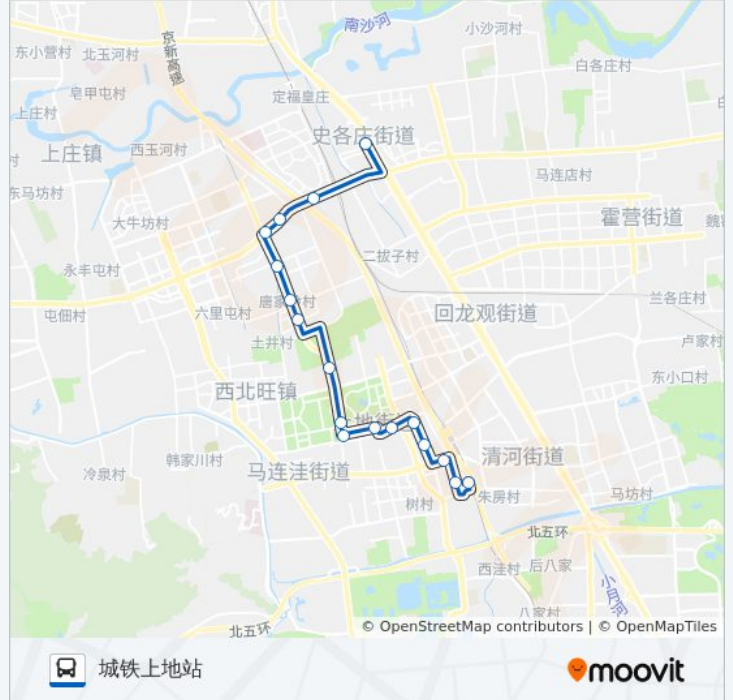

公交运通205的信息

方向: 史各庄

站点数量: 18

行车时间: 46 分

途经站点:

方向: 城铁上地站

17 站

[查看时间表](#)

软件园西区

东北旺路西口

东北旺

软件园南站

上地七街

上地五街

上地三街东口

上地佳园

地铁上地站

公交运通205的时间表

往城铁上地站方向的时间表

星期一	05:30 - 22:30
星期二	05:30 - 22:30
星期三	05:30 - 22:30
星期四	05:30 - 22:30
星期五	05:30 - 22:30
星期六	05:30 - 22:30
星期日	05:30 - 22:30

公交运通205的信息

方向: 城铁上地站

站点数量: 17

行车时间: 44 分

途经站点:

你可以在moovitapp.com下载公交运通205的PDF时间表和线路图。使用[Moovit应用程序](#)查询北京的实时公交、列车时刻表以及公共交通出行指南。

[关于Moovit](#) · [MaaS解决方案](#) · [城市列表](#) · [Moovit社区](#)

© 2023 Moovit - 版权所有

查看实时到站时间