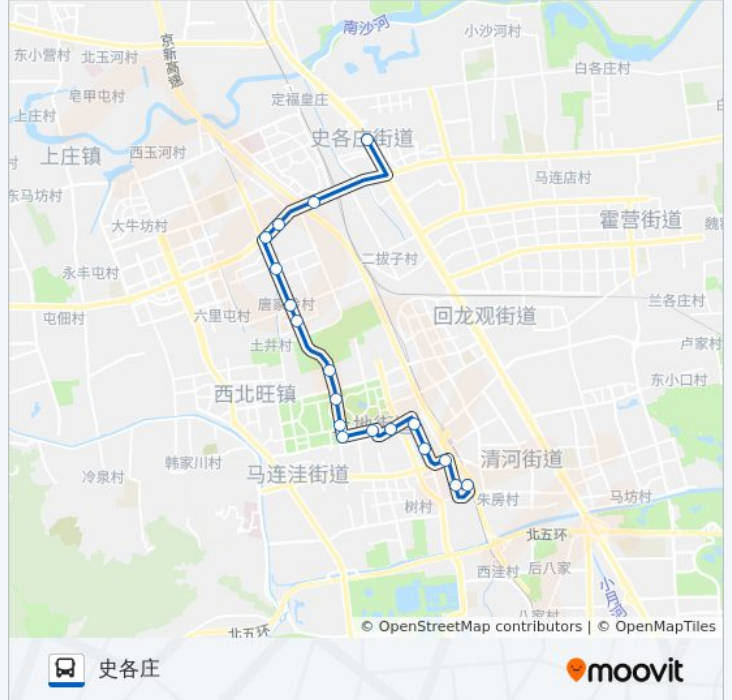

[查看时间表](#)

地铁上地站
上地佳园
上地三街东口
上地五街
上地七街
软件园南站
东北旺
东北旺路西口
软件园西区
东北旺西路北口
土井东
唐家岭新城
航天城南站
航天城
航天城北站
小牛坊南
京包路北口
史各庄

公交运通205的时间表

往史各庄方向的时间表

星期一	06:00 - 23:00
星期二	06:00 - 23:00
星期三	06:00 - 23:00
星期四	06:00 - 23:00
星期五	06:00 - 23:00
星期六	06:00 - 23:00
星期日	06:00 - 23:00

公交运通205的信息

方向: 史各庄

站点数量: 18

行车时间: 46 分

途经站点:

方向: 城铁上地站

17 站

[查看时间表](#)

史各庄(S216)

京包路北口

小牛房

航天城北

航天城

航天城南站

唐家岭新城

土井东

途经站点:

你可以在moovitapp.com下载公交运通205的PDF时间表和线路图。使用[Moovit应用程序](#)查询北京的实时公交、列车时刻表以及公共交通出行指南。

[关于Moovit](#) · [MaaS解决方案](#) · [城市列表](#) · [Moovit社区](#)

© 2023 Moovit - 版权所有

查看实时到站时间