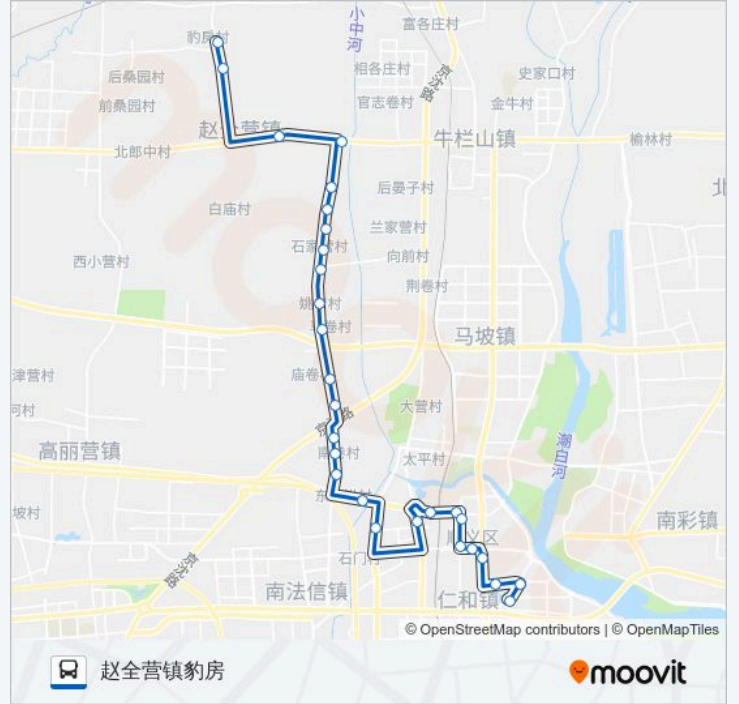

### 公交顺11豹房的时间表

往赵全营镇豹房方向的时间表

星期一	06:23 - 17:33
星期二	06:23 - 17:33
星期三	06:23 - 17:33
星期四	06:23 - 17:33
星期五	06:23 - 17:33
星期六	06:23 - 17:33
星期日	06:23 - 17:33

### 公交顺11豹房的信息

方向: 赵全营镇豹房

站点数量: 28

行车时间: 77 分

途经站点:

姚店  
毛家营  
石家营  
赵全营镇马家堡  
大官庄  
小官庄  
西陈各庄  
赵全营  
小高丽营  
赵全营镇豹房

你可以在moovitapp.com下载公交顺11豹房的PDF时间表和线路图。使用Moovit应用程序查询北京的实时公交、列车时刻表以及公共交通出行指南。

© 2024 Moovit - 保留所有权利