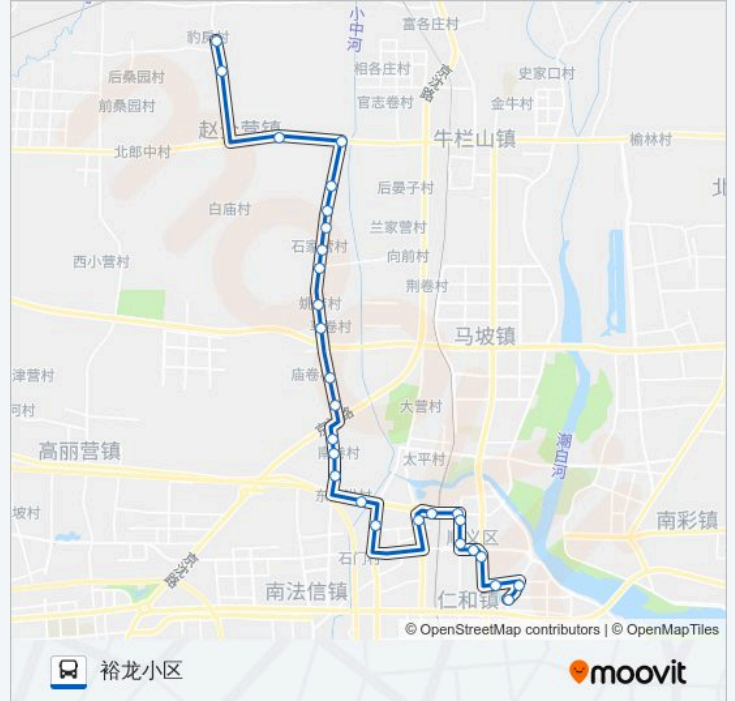

公交顺11豹房的信息

方向: 裕龙小区

站点数量: 28

行车时间: 76 分

途经站点:

顺义影剧院

西单

国泰商场

顺义医院

东风小学

顺义电视台

裕龙小区

### 方向: 赵全营镇豹房

28 站

[查看时间表](#)

裕龙小区

顺义电视台

东风小学

顺义医院

国泰商场

### 公交顺11豹房的信息

方向: 赵全营镇豹房

站点数量: 28

行车时间: 77 分

途经站点:

姚店  
毛家营  
石家营  
赵全营镇马家堡  
大官庄  
小官庄  
西陈各庄  
赵全营  
小高丽营  
赵全营镇豹房

你可以在moovitapp.com下载公交顺11豹房的PDF时间表和线路图。使用Moovit应用程序查询北京的实时公交、列车时刻表以及公共交通出行指南。

© 2024 Moovit - 保留所有权利