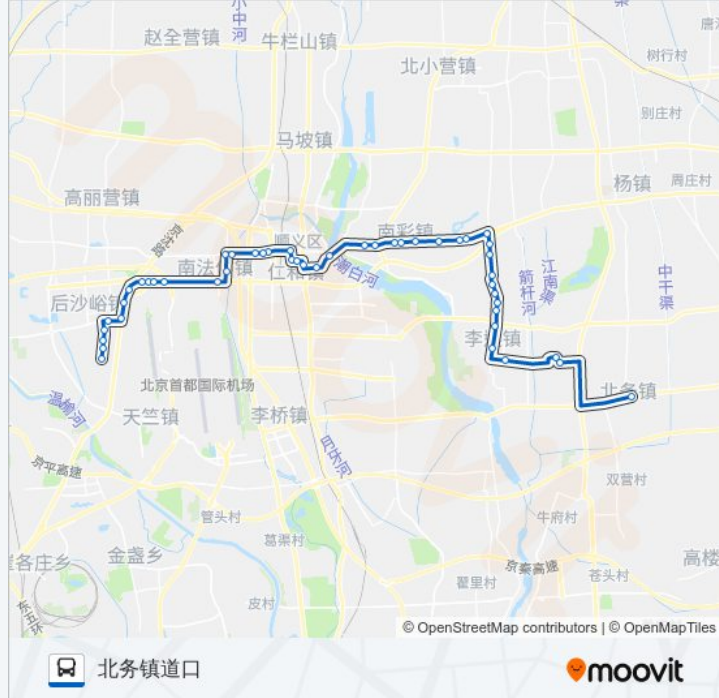

公交顺28道口的信息

方向: 北务镇道口

站点数量: 47

行车时间: 120 分

途经站点:

东风小学

顺义电视台

东大桥环岛

李遂骨伤医院

李遂镇政府

李遂环岛

太平辛庄

太平辛庄村委会

北务镇道口

方向: 吉祥庄

47 站

[查看时间表](#)

北务镇道口

太平辛庄村委会

太平辛庄

李遂环岛

公交顺28道口的时间表

往吉祥庄方向的时间表

星期一	06:43 - 18:33
星期二	06:43 - 18:33
星期三	06:43 - 18:33
星期四	06:43 - 18:33
星期五	06:43 - 18:33

星期六

06:43 - 18:33

星期日

06:43 - 18:33

公交顺28道口的信息

方向: 吉祥庄

站点数量: 47

行车时间: 130 分