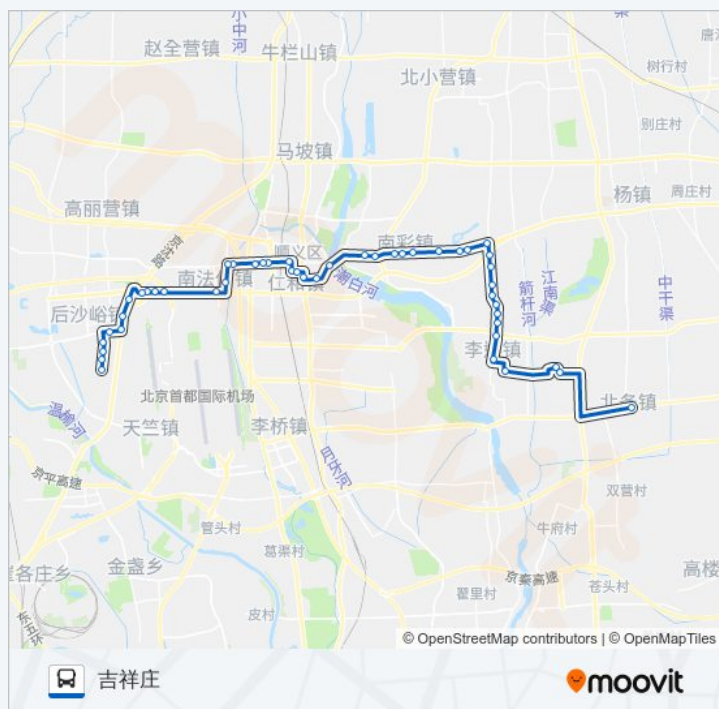

[查看时间表](#)

北务镇道口

太平辛庄村委会

太平辛庄

李遂环岛

公交顺28道口的时间表

往吉祥庄方向的时间表

星期一	06:43 - 18:33
星期二	06:43 - 18:33
星期三	06:43 - 18:33
星期四	06:43 - 18:33
星期五	06:43 - 18:33

星期六

06:43 - 18:33

星期日

06:43 - 18:33

公交顺28道口的信息

方向: 吉祥庄

站点数量: 47

行车时间: 130 分

途经站点:

李遂镇政府

李遂骨伤医院

沟北

葛代子(X006)

前营

后营(Y502)

魏辛庄(X006)