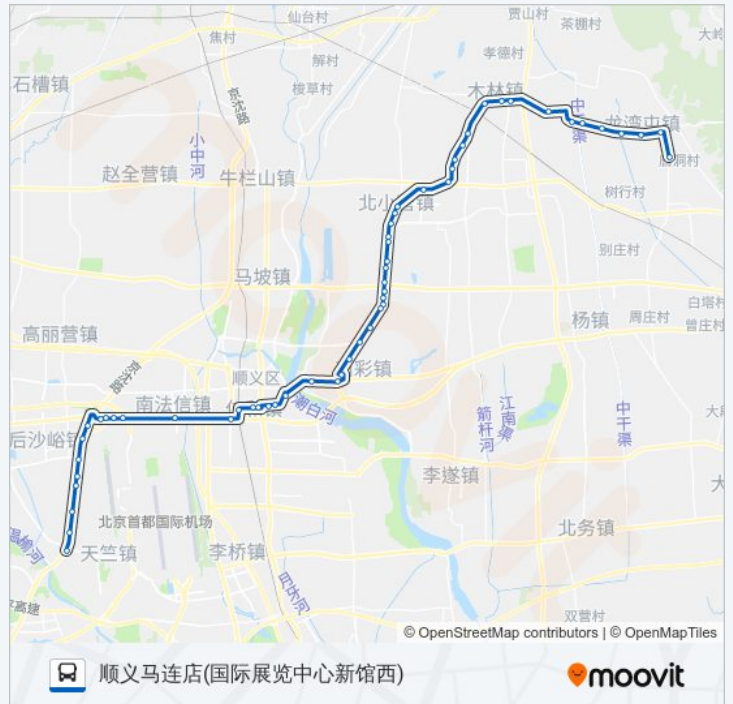

方向: 顺义马连店(国际展览中心新馆西)

55站

[查看时间表](#)

- 唐洞
- 焦庄户西
- 龙湾屯镇政府
- 史中坞村
- 山丁路口
- 王泮庄东
- 王泮庄
- 王泮庄西
- 木林中学
- 木林
- 木林卫生院
- 沿头
- 东沿头南
- 魏家店北
- 魏家店
- 北府路口
- 上辇
- 北小营中学
- 北小营小区
- 前礼务
- 后鲁
- 后鲁
- 前鲁
- 马辛庄
- 白马路口
- 黄家场
- 郝家疃
- 郝家町
- 前郝家疃

公交顺31区间的时间表

往顺义马连店(国际展览中心新馆西)方向的时间表

星期一	05:20 - 08:20
星期二	05:20 - 08:20
星期三	05:20 - 08:20
星期四	05:20 - 08:20
星期五	05:20 - 08:20
星期六	05:20 - 08:20
星期日	05:20 - 08:20

公交顺31区间的信息

方向: 顺义马连店(国际展览中心新馆西)

站点数量: 55

行车时间: 166分

途经站点:

北彩

银杏园

顺义农机驾校

后俸伯村

南彩工业园

潮白陵园

顺义东大桥环岛