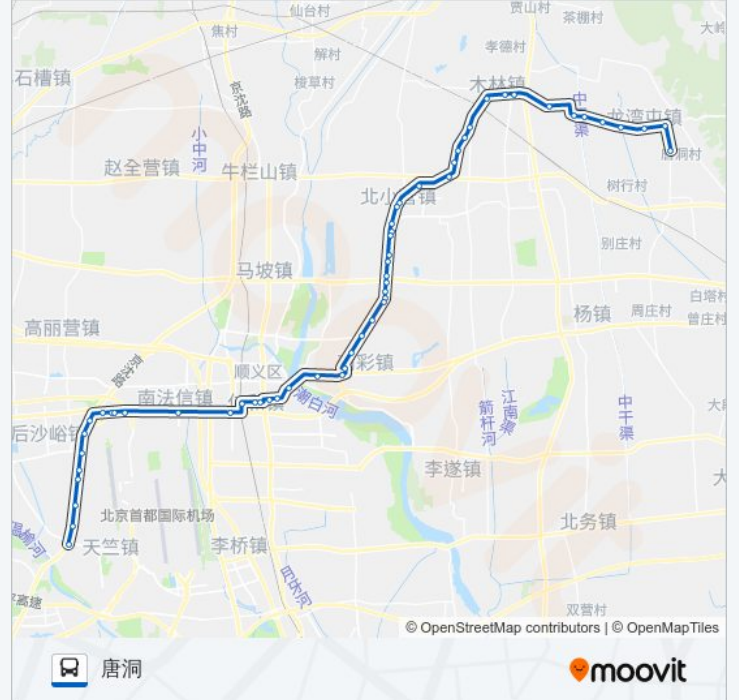

北府路口

魏家店

魏家店北

东沿头

沿头

木林卫生院

木林

木林中学

王泮庄西

王泮庄

王泮庄东

山丁路口

史中坞

龙湾屯

焦庄户

唐洞

方向: 顺义马连店(国际展览中心新馆西)

55站

[查看时间表](#)

- 唐洞
- 焦庄户西
- 龙湾屯镇政府
- 史中坞村
- 山丁路口
- 王泮庄东
- 王泮庄
- 王泮庄西
- 木林中学
- 木林
- 木林卫生院
- 沿头
- 东沿头南
- 魏家店北
- 魏家店
- 北府路口
- 上辇
- 北小营中学
- 北小营小区
- 前礼务
- 后鲁
- 后鲁
- 前鲁
- 马辛庄
- 白马路口
- 黄家场
- 郝家疃
- 郝家町
- 前郝家疃