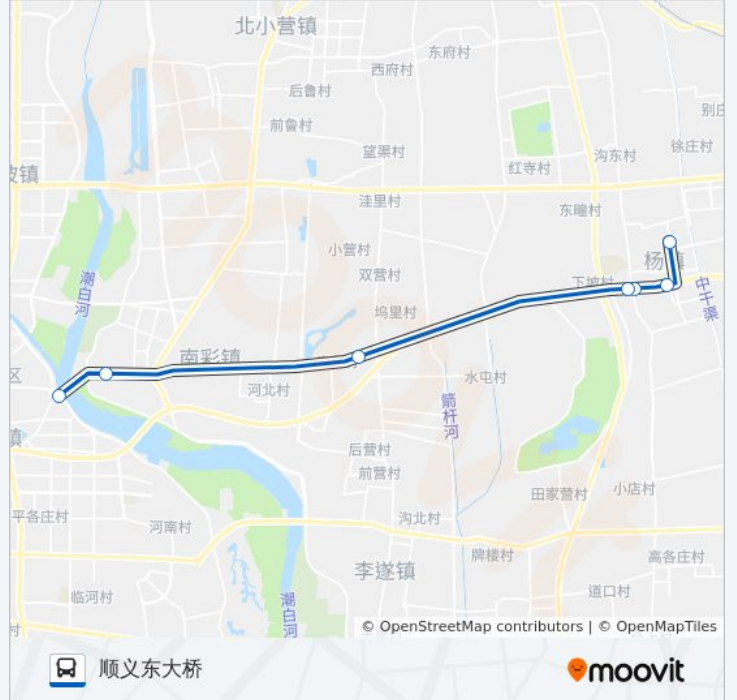

方向: 顺义东大桥

7 站

[查看时间表](#)

阳洲鑫园

双阳小区

杨镇三街

杨镇

南彩

潮白陵园

东大桥环岛

公交顺33区间的时间表

往顺义东大桥方向的时间表

星期一	06:10 - 19:30
星期二	06:10 - 19:30
星期三	06:10 - 19:30
星期四	06:10 - 19:30
星期五	06:10 - 19:30
星期六	06:10 - 19:30
星期日	06:10 - 19:30

公交顺33区间的信息

方向: 顺义东大桥

站点数量: 7

行车时间: 32 分

途经站点:

你可以在moovitapp.com下载公交顺33区间的PDF时间表和线路图。使用[Moovit应用程序](#)查询北京的实时公交、列车时刻表以及公共交通出行指南。

[关于Moovit](#) · [MaaS解决方案](#) · [城市列表](#) · [Moovit社区](#)

© 2023 Moovit - 版权所有

查看实时到站时间