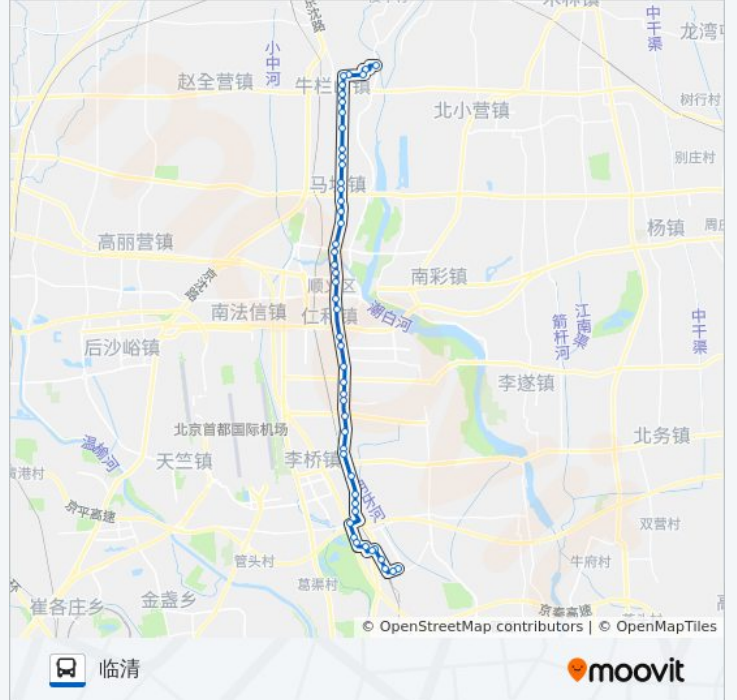

[查看时间表](#)

史家口
下坡屯小区
下坡屯三区
金牛村
牛栏山一中
安乐村
牛栏山东口
牛栏山小区
龙湖别墅
乔波滑雪场
西丰乐
顺丰大街
花溪渡
马坡花园
向阳村南
乡村赛马场
大营
龙苑别墅
牛栏山一中分校
双兴桥北
双兴桥
双兴小区

公交顺34区间的时间表

往临清方向的时间表

星期一	06:51 - 18:11
星期二	06:51 - 18:11
星期三	06:51 - 18:11
星期四	06:51 - 18:11
星期五	06:51 - 18:11
星期六	06:51 - 18:11
星期日	06:51 - 18:11

公交顺34区间的信息**方向:** 临清**站点数量:** 49**行车时间:** 121 分**途经站点:**

便民街东口
 顺义医院
 东风小学
 仓上小区
 石园南大街
 平各庄
 林河开发区
 林河西站
 陶家坟
 山子坟
 窖坡
 后桥北站
 后桥
 后桥南
 李桥北
 李桥中学
 李桥
 馨港路口
 馨港庄园西门
 馨港庄园
 英各庄
 英各庄南
 英各庄
 通顺物流(临时站)
 张辛庄
 首钢公寓(临时站)
 临清

方向: 史家口

49 站

[查看时间表](#)

临清

首钢公寓(临时站)

公交顺34区间的时间表

往史家口方向的时间表

星期一	08:08 - 19:28
星期二	08:08 - 19:28
星期三	08:08 - 19:28

公交顺34区间的信息

方向: 史家口

站点数量: 49

行车时间: 117 分

途经站点:

香悦四季

花溪渡

顺丰大街