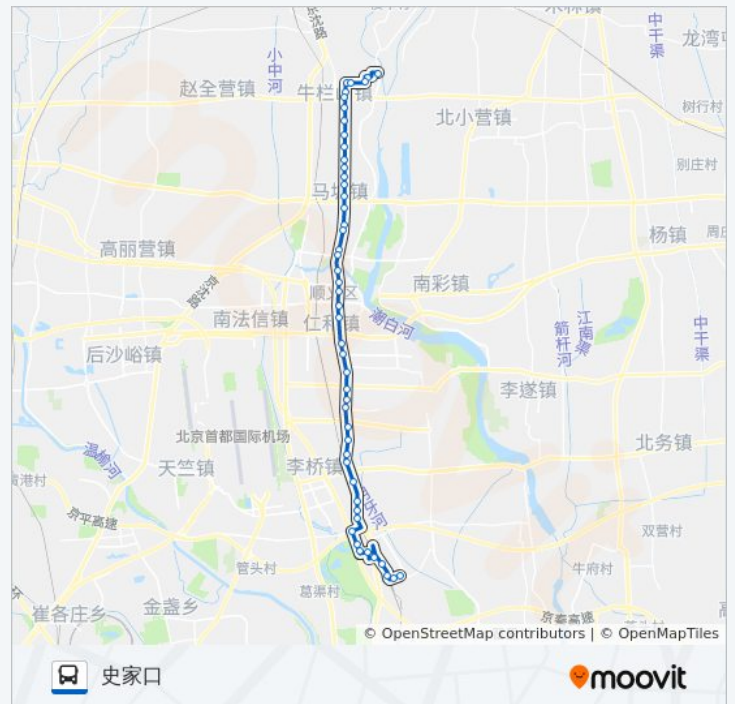

公交顺34区间的信息**方向:** 临清**站点数量:** 49**行车时间:** 121 分**途经站点:**

便民街东口
 顺义医院
 东风小学
 仓上小区
 石园南大街
 平各庄
 林河开发区
 林河西站
 陶家坟
 山子坟
 窖坡
 后桥北站
 后桥
 后桥南
 李桥北
 李桥中学
 李桥
 馨港路口
 馨港庄园西门
 馨港庄园
 英各庄
 英各庄南
 英各庄
 通顺物流(临时站)
 张辛庄
 首钢公寓(临时站)
 临清

方向: 史家口

49 站

[查看时间表](#)

临清

首钢公寓(临时站)

公交顺34区间的时间表

往史家口方向的时间表

星期一	08:08 - 19:28
星期二	08:08 - 19:28
星期三	08:08 - 19:28

张辛庄
 通顺物流(临时站)
 英各庄南
 英各庄
 馨港庄园
 馨港庄园西门
 馨港路口
 李桥
 李桥中学
 李桥北
 后桥南
 后桥
 后桥北站
 窑坡
 山子坟
 陶家坟
 林河西站
 林河开发区
 平各庄
 石园南大街
 仓上小区
 东风小学
 顺义医院
 便民街东口
 双兴小区
 双兴桥
 双兴桥北
 牛栏山一中分校
 龙苑别墅
 大营
 乡村赛马场
 向阳村南
 马坡邮局

星期四	08:08 - 19:28
星期五	08:08 - 19:28
星期六	08:08 - 19:28
星期日	08:08 - 19:28

公交顺34区间的信息

方向: 史家口

站点数量: 49

行车时间: 117 分

途经站点:

香悦四季

花溪渡

顺丰大街