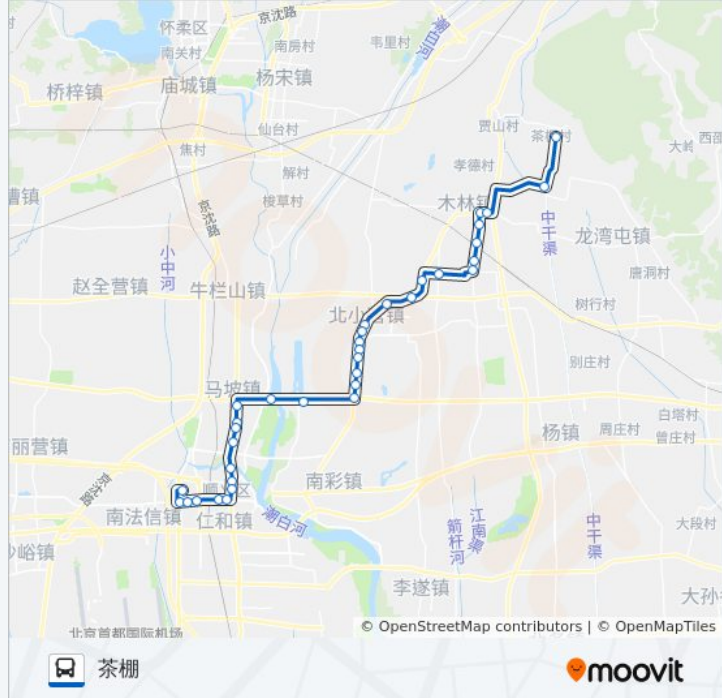

公交顺36区间的信息

方向: 茶棚

站点数量: 35

行车时间: 103 分

途经站点:

北小营小区

上辇

北府路口

魏家店

东府路口

蒋各庄南

蒋各庄

蒋各庄北

木林镇陈各庄

木林

木林市场

安辛庄

茶棚

方向: 顺义二中

35 站

[查看时间表](#)

茶棚

安辛庄

木林市场

公交顺36区间的信息

方向: 顺义二中

站点数量: 35

行车时间: 105 分

途经站点:

前礼务(S203)

前鲁

马辛庄