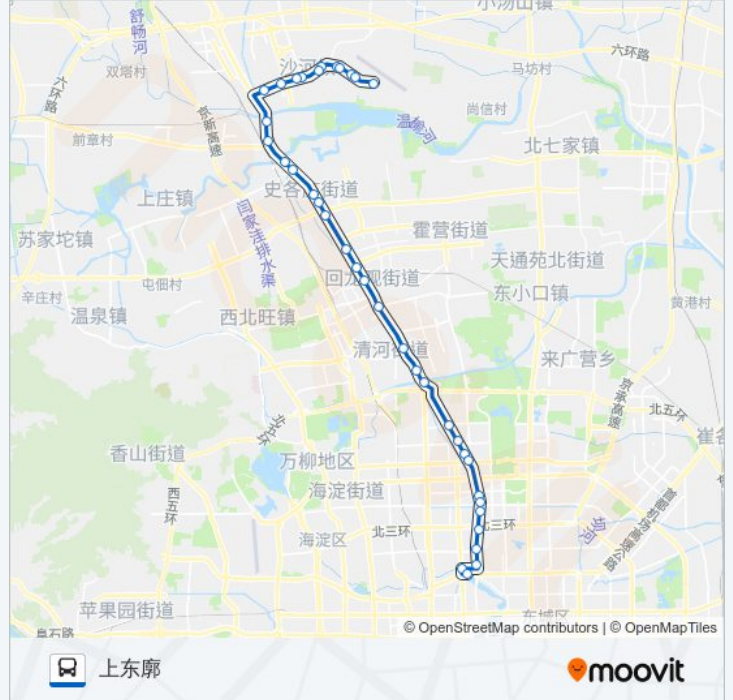

沙河北大桥

路庄

北沙河中路南口

国兴电子

地铁沙河站

松兰堡西站

松兰堡

王庄工业园

绿城阳光

沙河机场站

上东廓西口

上东廓

### 方向: 德胜门西

36 站

[查看时间表](#)

上东廓

上东廓西口

沙河机场站

绿城阳光

王庄工业园