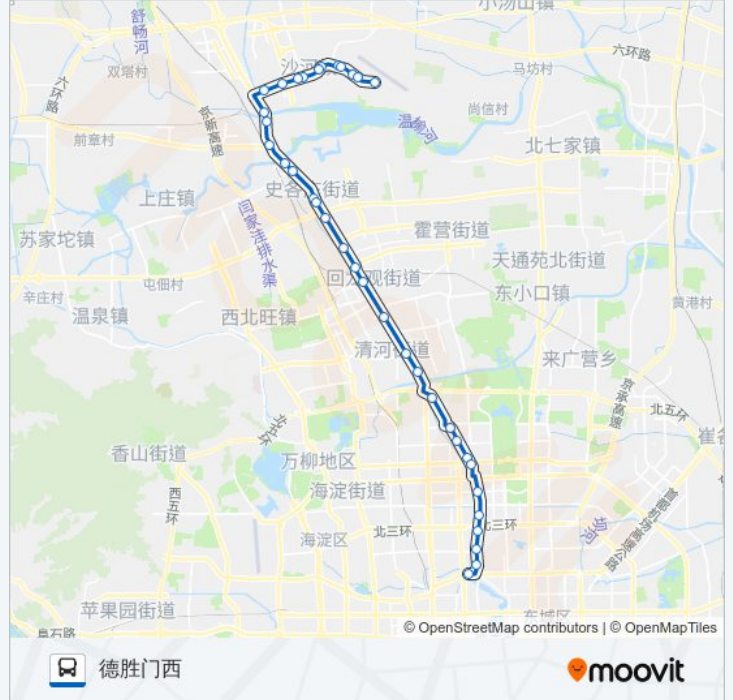

### 公交670上东廓的信息

方向: 德胜门西

站点数量: 36

行车时间: 113 分

途经站点:

碧水庄园

定福皇庄

史各庄(S216)

史各庄南

朱辛庄(一一零辅线)

二拨子

北郊农场桥

京昌路回龙观

西三旗桥南

清河小营桥南

清河

清河南镇

双泉堡

北沙滩桥北

南沙滩

安翔桥南

祁家豁子

马甸桥北

马甸桥南

德外关厢

德胜门外

德胜门西

你可以在moovitapp.com下载公交670上东廓的PDF时间表和线路图。使用Moovit应用程序查询北京的实时公交、列车时刻表以及公共交通出行指南。

© 2024 Moovit - 保留所有权利