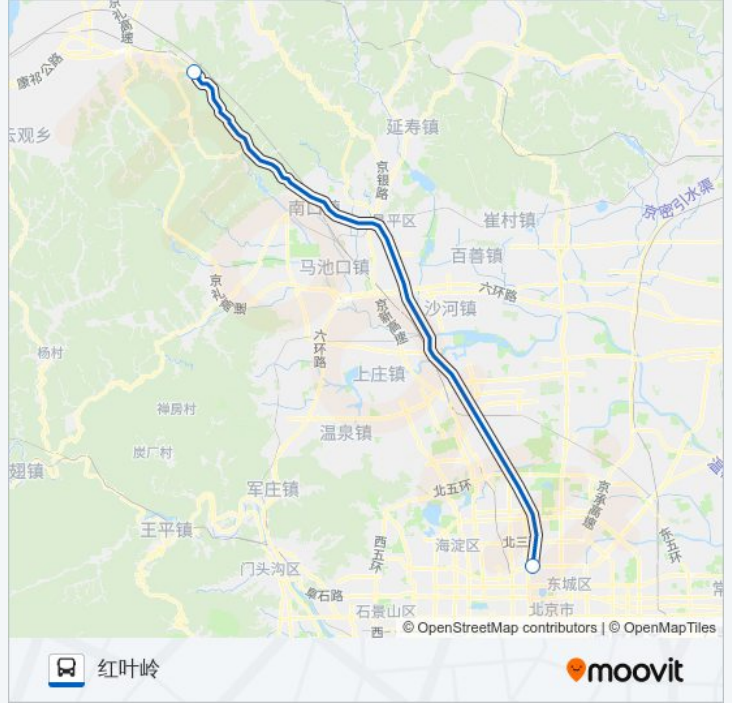

公交877红叶岭的时间表

往红叶岭方向的时间表

星期一	06:00 - 12:00
星期二	06:00 - 12:00
星期三	06:00 - 12:00
星期四	06:00 - 12:00
星期五	06:00 - 12:00
星期六	06:00 - 12:00
星期日	06:00 - 12:00

公交877红叶岭的信息

方向: 红叶岭

站点数量: 2

行车时间: 75 分

途经站点: