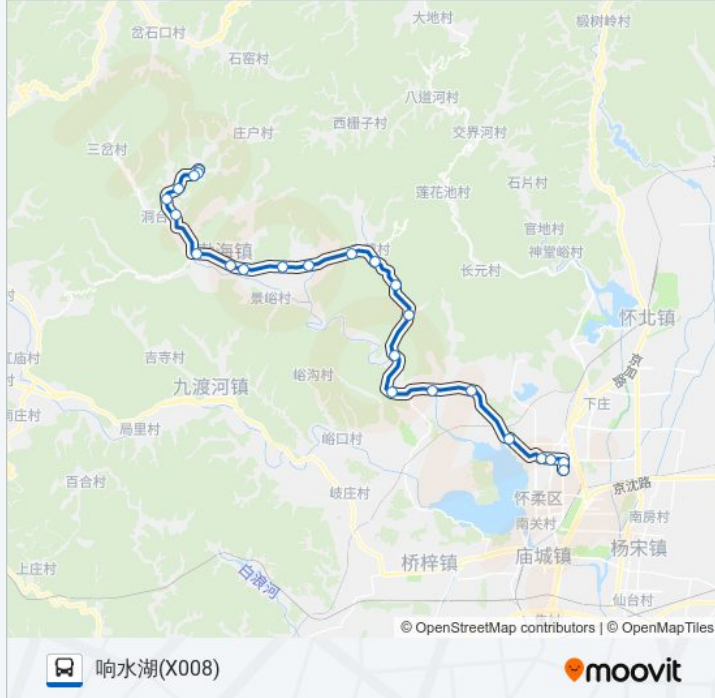

## 公交916响水湖的信息

方向: 响水湖(X008)

站点数量: 24

行车时间: 89 分

途经站点:

小王早峪

大王早峪

闫家

马方台

云岭

响水湖(X008)

你可以在moovitapp.com下载公交916响水湖的PDF时间表和线路图。使用Moovit应用程序查询北京的实时公交、列车时刻表以及公共交通出行指南。

© 2024 Moovit - 保留所有权利