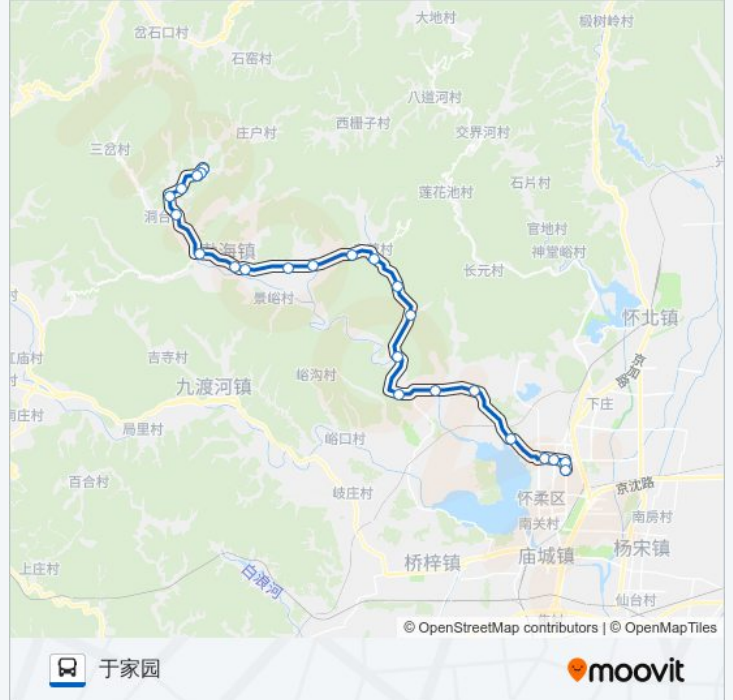

三渡河

关渡河

口头

西三村口

郭家务

怀柔北大街

怀柔学管中心

### 公交916响水湖的时间表

往于家园方向的时间表

星期一	07:20 - 18:00
星期二	07:20 - 18:00
星期三	07:20 - 18:00
星期四	07:20 - 18:00
星期五	07:20 - 18:00
星期六	07:20 - 18:00
星期日	07:20 - 18:00

### 公交916响水湖的信息

方向: 于家园

站点数量: 24

行车时间: 90 分

途经站点:

于家园一区

于家园

## 方向: 响水湖(X008)

24 站

[查看时间表](#)

于家园

于家园一区

怀柔学管中心

怀柔北大街

郭家坞