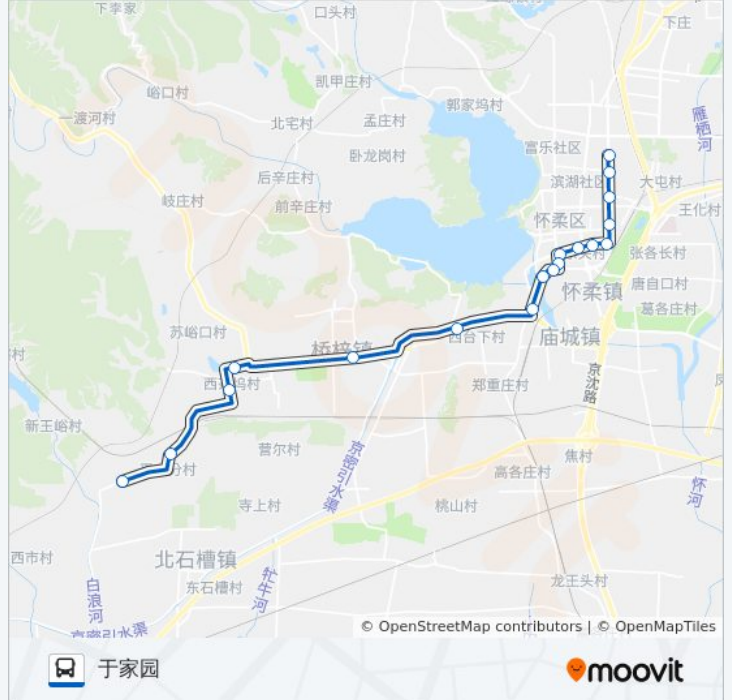

[查看时间表](#)

- 沙峪口
- 平义分
- 西茶坞
- 茶坞
- 桥梓
- 西台上
- 怀柔石厂
- 丽湖馨居
- 南华园四区
- 青春路南口
- 怀柔南大街
- 康馨家园
- 东关村
- 怀柔五中
- 怀柔汽车站
- 开放路东口
- 下园市场
- 于家园

公交916沙峪口的时间表

往于家园方向的时间表

星期一	06:20 - 19:40
星期二	06:20 - 19:40
星期三	06:20 - 19:40
星期四	06:20 - 19:40
星期五	06:20 - 19:40
星期六	06:20 - 19:40
星期日	06:20 - 19:40

公交916沙峪口的信息

方向: 于家园

站点数量: 18

行车时间: 49 分

途经站点:

方向: 沙峪口

18 站

[查看时间表](#)

- 于家园
- 下园市场
- 开放路东口
- 怀柔汽车站
- 怀柔五中
- 怀柔东关村
- 康馨家园
- 怀柔南大街
- 青春路南口
- 南华园四区
- 丽湖馨居
- 怀柔石厂
- 西台上
- 桥梓
- 茶坞
- 西茶坞
- 平义分
- 沙峪口

公交916沙峪口的时间表

往沙峪口方向的时间表

星期一	05:40 - 18:40
星期二	05:40 - 18:40
星期三	05:40 - 18:40
星期四	05:40 - 18:40
星期五	05:40 - 18:40
星期六	05:40 - 18:40
星期日	05:40 - 18:40

公交916沙峪口的信息

方向: 沙峪口

站点数量: 18

行车时间: 47 分

途经站点: