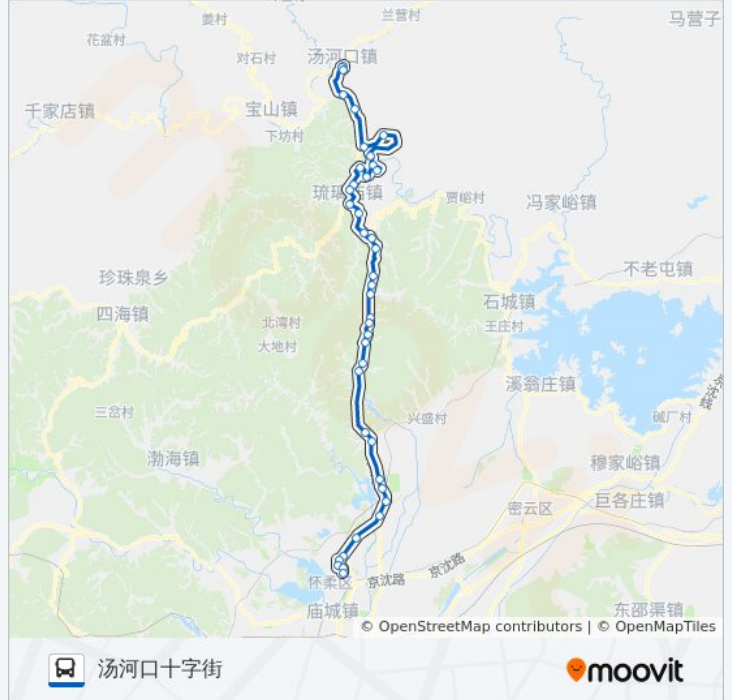

峪道河

九谷口

青龙峡道口

中国科学院大学

雁栖湖

怀北镇

北台下

雁栖镇

雁栖湖

怀北庄

青龙峡道口

九谷口

峪道河

公交916狼虎哨的时间表

往汤河口十字街方向的时间表

星期一	09:30 - 16:00
星期二	09:30 - 16:00
星期三	09:30 - 16:00
星期四	09:30 - 16:00
星期五	09:30 - 16:00
星期六	09:30 - 16:00
星期日	09:30 - 16:00

公交916狼虎哨的信息

方向: 汤河口十字街

站点数量: 40

行车时间: 134 分

途经站点:

北台子
椴树岭
八亩地
幽谷神潭
黄土梁
云蒙山
南树村
后山铺
七道沟
梧桐豪
柏查子
南台
琉璃庙
转山子
安洲坝
前安岭
双文铺
八宝堂
小河口
狼虎哨
东湾子路口
后安岭
小黄塘
大黄塘
汤河口
怀柔区第二医院
汤河口十字街

你可以在moovitapp.com下载公交916狼虎哨的PDF时间表和线路图。使用 [Moovit应用程序](#) 查询北京的实时公交、列车时刻表以及公共交通出行指南。