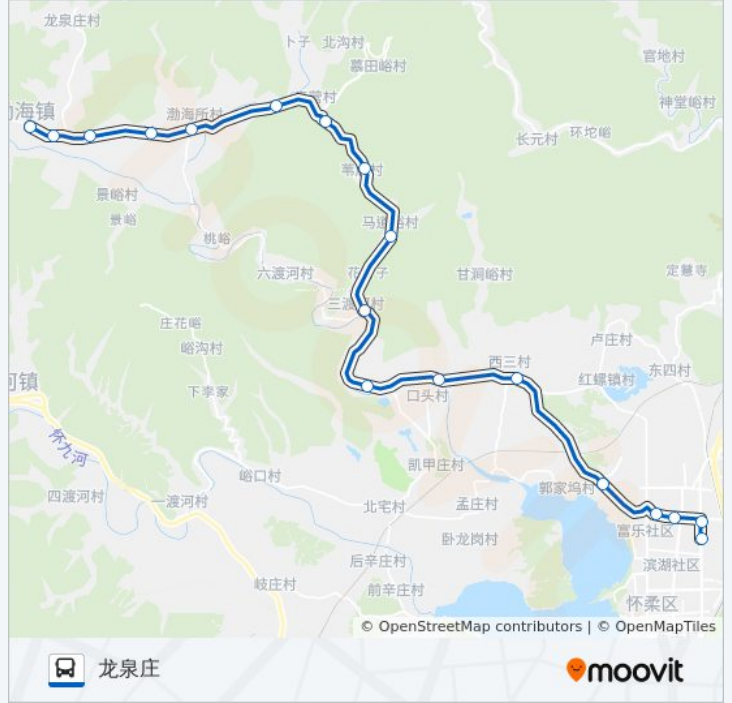

## 方向: 龙泉庄

18 站

[查看时间表](#)

于家园  
 于家园一区  
 怀柔学管中心  
 怀柔北大街  
 郭家坞  
 西三村  
 口头  
 关渡河  
 三渡河  
 马道峪  
 苇店  
 慕田峪环岛  
 得水湾  
 渤海所  
 白木  
 景峪  
 沙峪  
 龙泉庄

## 公交916龙泉庄的时间表

往龙泉庄方向的时间表

星期一	05:50 - 17:00
星期二	05:50 - 17:00
星期三	05:50 - 17:00
星期四	05:50 - 17:00
星期五	05:50 - 17:00
星期六	05:50 - 17:00
星期日	05:50 - 17:00

## 公交916龙泉庄的信息

方向: 龙泉庄

站点数量: 18

行车时间: 67 分

途经站点:

你可以在moovitapp.com下载公交916龙泉庄的PDF时间表和线路图。使用[Moovit应用程序](#)查询北京的实时公交、列车时刻表以及公共交通出行指南。

[关于Moovit](#) · [MaaS解决方案](#) · [城市列表](#) · [Moovit社区](#)

© 2024 Moovit - 保留所有权利