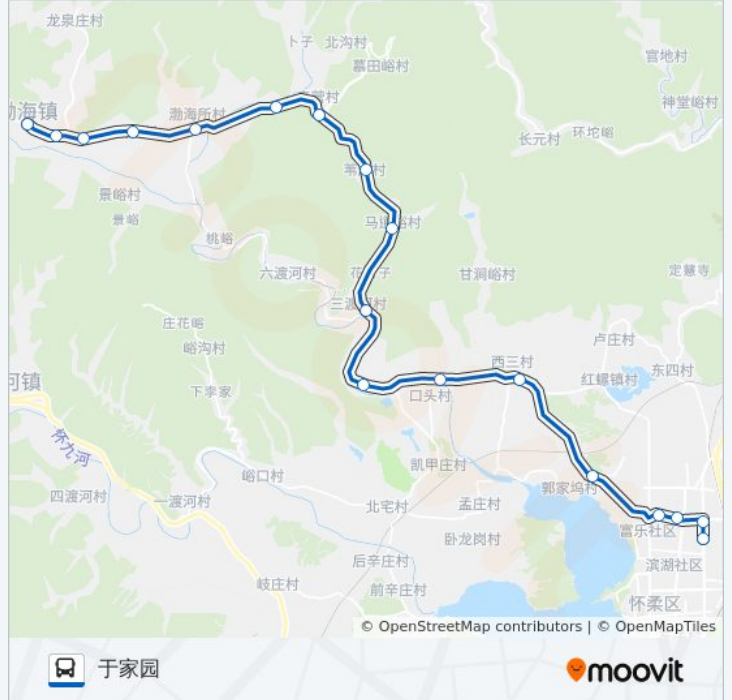

- 渤海镇政府
- 沙峪村西
- 景峪
- 白木
- 渤海所
- 得水湾
- 慕田峪环岛
- 苇店
- 马道峪
- 三渡河
- 关渡河
- 口头
- 西三村口
- 郭家务
- 怀柔北大街
- 怀柔学管中心
- 于家园一区
- 于家园

公交916龙泉庄的时间表

往于家园方向的时间表

星期一	06:45 - 18:05
星期二	06:45 - 18:05
星期三	06:45 - 18:05
星期四	06:45 - 18:05
星期五	06:45 - 18:05
星期六	06:45 - 18:05
星期日	06:45 - 18:05

公交916龙泉庄的信息

方向: 于家园

站点数量: 18

行车时间: 72分

途经站点:

## 方向: 龙泉庄

18 站

[查看时间表](#)

于家园  
 于家园一区  
 怀柔学管中心  
 怀柔北大街  
 郭家坞  
 西三村  
 口头  
 关渡河  
 三渡河  
 马道峪  
 苇店  
 慕田峪环岛  
 得水湾  
 渤海所  
 白木  
 景峪  
 沙峪  
 龙泉庄

## 公交916龙泉庄的信息

方向: 龙泉庄

站点数量: 18

行车时间: 67 分

途经站点:

你可以在moovitapp.com下载公交916龙泉庄的PDF时间表和线路图。使用[Moovit应用程序](#)查询北京的实时公交、列车时刻表以及公共交通出行指南。

[关于Moovit](#) · [MaaS解决方案](#) · [城市列表](#) · [Moovit社区](#)

© 2024 Moovit - 保留所有权利