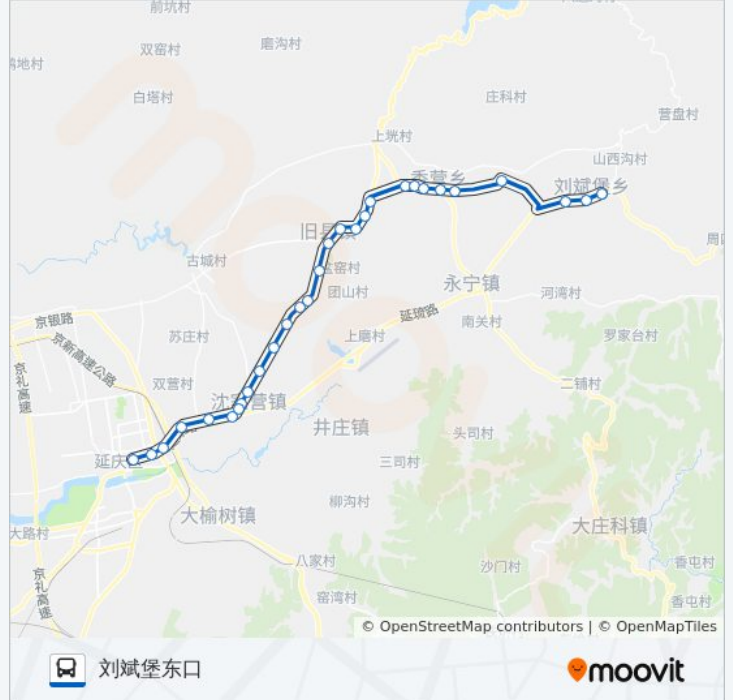

延庆旧县

耿家营路口

车坊

闫庄子南口

闫庄子

东白庙

东白庙东口

公交Y07延长线的时间表

往刘斌堡东口方向的时间表

星期一	05:55 - 17:10
星期二	05:55 - 17:10
星期三	05:55 - 17:10
星期四	05:55 - 17:10
星期五	05:55 - 17:10
星期六	05:55 - 17:10
星期日	05:55 - 17:10

公交Y07延长线的信息

方向: 刘斌堡东口

站点数量: 29

行车时间: 85 分

途经站点:

香营乡小堡  
 香营卫生院  
 香营  
 新庄堡  
 刘斌堡西站  
 刘斌堡  
 刘斌堡东站

**方向: 川北小区南门**

29 站  
[查看时间表](#)

刘斌堡东站  
 刘斌堡  
 刘斌堡西站  
 新庄堡  
 香营  
 香营卫生院  
 香营乡小堡  
 东白庙东口  
 东白庙  
 闫庄子  
 闫庄子南口  
 车坊  
 耿家营路口  
 延庆旧县  
 盆窑村口  
 大柏老东口  
 大柏老  
 常家营

**公交Y07延长线的时间表**

往川北小区南门方向的时间表

星期一	06:55 - 18:10
星期二	06:55 - 18:10
星期三	06:55 - 18:10
星期四	06:55 - 18:10
星期五	06:55 - 18:10
星期六	06:55 - 18:10
星期日	06:55 - 18:10

**公交Y07延长线的信息**

方向: 川北小区南门  
 站点数量: 29  
 行车时间: 99 分  
 途经站点:

后吕庄  
前吕庄  
东王化营  
西王化营路口  
王化营  
八里店东口  
八里店  
延庆八中  
京张路口东  
石河营  
川北小区南门

你可以在moovitapp.com下载公交Y07延长线的PDF时间表和线路图。使用 [Moovit应用程序](#) 查询北京的实时公交、列车时刻表以及公共交通出行指南。