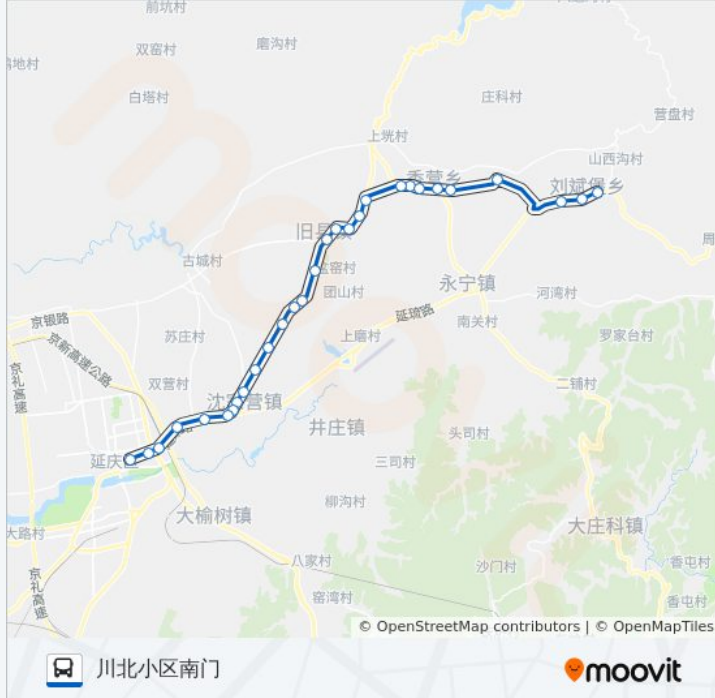

往刘斌堡东口方向的时间表

星期一	05:55 - 17:10
星期二	05:55 - 17:10
星期三	05:55 - 17:10
星期四	05:55 - 17:10
星期五	05:55 - 17:10
星期六	05:55 - 17:10
星期日	05:55 - 17:10

公交Y07延长线的信息

方向: 刘斌堡东口

站点数量: 29

行车时间: 85 分

途经站点:

香营乡小堡  
 香营卫生院  
 香营  
 新庄堡  
 刘斌堡西站  
 刘斌堡  
 刘斌堡东站

**方向: 川北小区南门**

29 站  
[查看时间表](#)

刘斌堡东站  
 刘斌堡  
 刘斌堡西站  
 新庄堡  
 香营  
 香营卫生院  
 香营乡小堡  
 东白庙东口  
 东白庙  
 闫庄子  
 闫庄子南口  
 车坊  
 耿家营路口  
 延庆旧县  
 盆窑村口  
 大柏老东口  
 大柏老  
 常家营

**公交Y07延长线的时间表**

往川北小区南门方向的时间表

星期一	06:55 - 18:10
星期二	06:55 - 18:10
星期三	06:55 - 18:10
星期四	06:55 - 18:10
星期五	06:55 - 18:10
星期六	06:55 - 18:10
星期日	06:55 - 18:10

**公交Y07延长线的信息**

方向: 川北小区南门  
 站点数量: 29  
 行车时间: 99 分  
 途经站点:

后吕庄  
前吕庄  
东王化营  
西王化营路口  
王化营  
八里店东口  
八里店  
延庆八中  
京张路口东  
石河营  
川北小区南门

你可以在moovitapp.com下载公交Y07延长线的PDF时间表和线路图。使用 [Moovit应用程序](#) 查询北京的实时公交、列车时刻表以及公共交通出行指南。