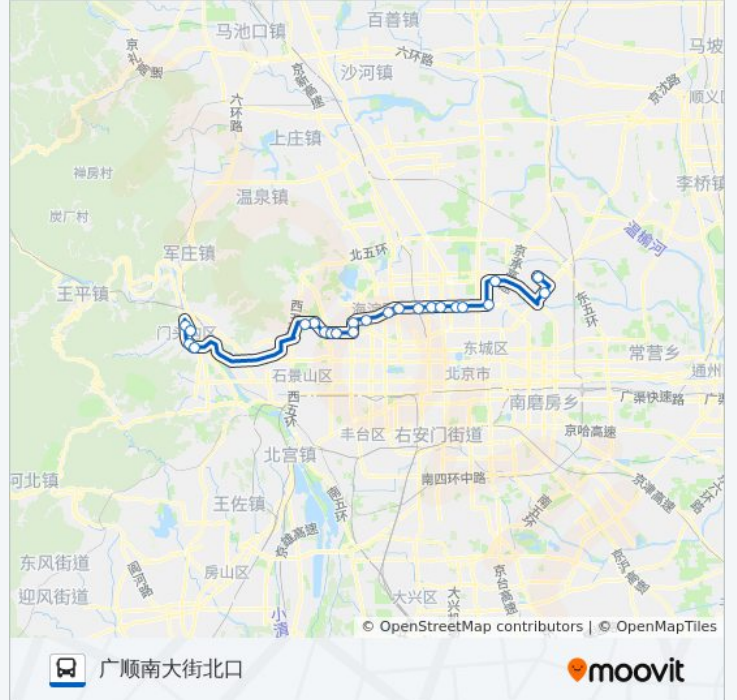

公交运通101快((广顺南大街北口))仅有一条行车路线。工作日的服务时间为：

(1) 广顺南大街北口: 06:40 - 07:10

使用Moovit找到公交运通101快离你最近的站点，以及公交运通101快下车班的到站时间。

方向: 广顺南大街北口

23 站

[查看时间表](#)

- 蓝龙家园
- 城子职高
- 新桥大街
- 双峪环岛西
- 巨山农场
- 西平庄
- 南平庄
- 海淀区残联
- 佟家坟
- 四季青桥北
- 东冉村
- 远大路东口
- 三义庙
- 四通桥东
- 地铁大钟寺站
- 蓟门桥东
- 北太平桥西
- 马甸桥东
- 安华桥西
- 和平西桥北
- 惠新东桥东
- 京顺路丽都饭店

公交运通101快的时间表

往广顺南大街北口方向的时间表

星期一	06:40 - 07:10
星期二	06:40 - 07:10
星期三	06:40 - 07:10
星期四	06:40 - 07:10
星期五	06:40 - 07:10
星期六	06:40 - 07:10
星期日	06:40 - 07:10

公交运通101快的信息

方向: 广顺南大街北口

站点数量: 23

行车时间: 98 分

途经站点:

广顺南大街北口

你可以在moovitapp.com下载公交运通101快的PDF时间表和线路图。使用 [Moovit应用程序](#) 查询北京的实时公交、列车时刻表以及公共交通出行指南。

[关于Moovit](#) · [MaaS解决方案](#) · [城市列表](#) · [Moovit社区](#)

© 2024 Moovit - 保留所有权利

查看实时到站时间