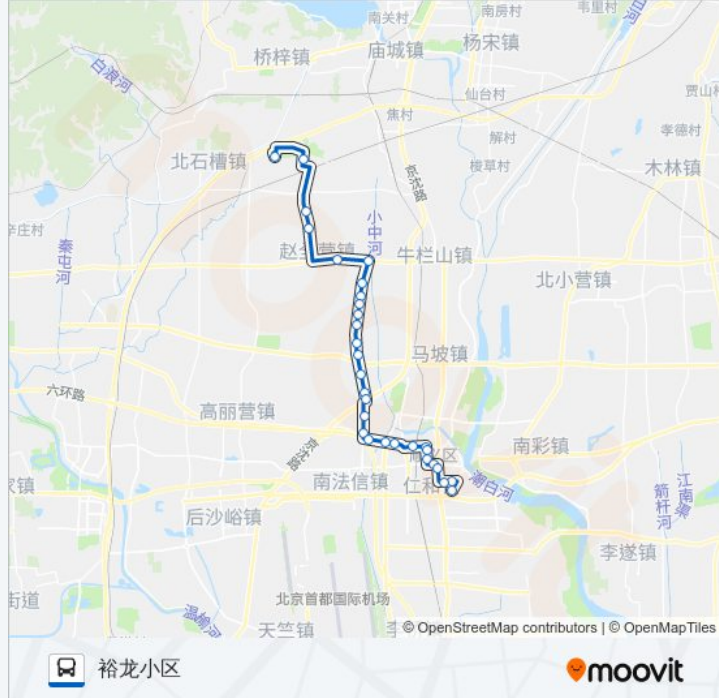

公交顺11刘各庄的信息**方向:** 裕龙小区**站点数量:** 30**行车时间:** 85 分**途经站点:**

顺义党校

顺义影剧院

顺义西单商场

国泰商场

顺义医院

东风小学

顺义电视台

裕龙小区

方向: 顺义刘各庄

30 站

[查看时间表](#)

裕龙小区

顺义电视台

东风小学

顺义医院