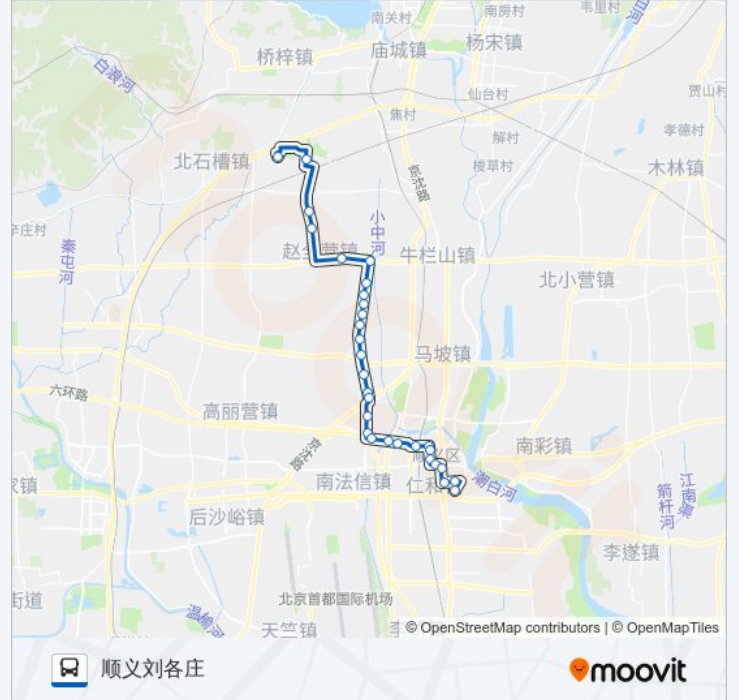

姚店

毛家营

石家营

赵全营镇马家堡

大官庄

小官庄

西陈各庄

赵全营东口

小高丽营

赵全营镇豹房

中滩营

顺义刘各庄

你可以在moovitapp.com下载公交顺11刘各庄的PDF时间表和线路图。使用Moovit应用程序查询北京的实时公交、列车时刻表以及公共交通出行指南。

© 2024 Moovit - 保留所有权利