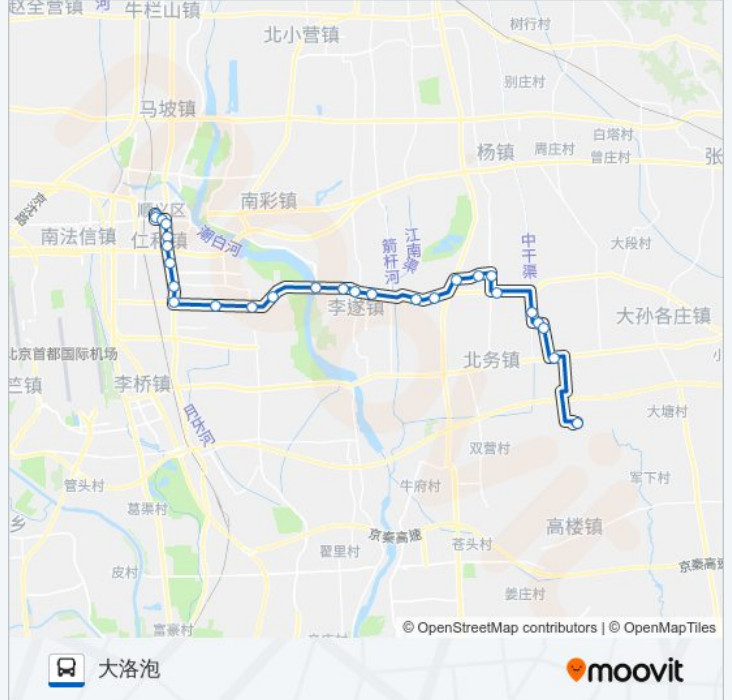

往大洛泡方向的时间表

星期一	06:36 - 18:26
星期二	06:36 - 18:26
星期三	06:36 - 18:26
星期四	06:36 - 18:26
星期五	06:36 - 18:26
星期六	06:36 - 18:26
星期日	06:36 - 18:26

公交顺17大洛泡的信息

方向: 大洛泡

站点数量: 27

行车时间: 94 分

途经站点:

王辛庄

井上

荆坨

北务镇郭家务

大洛泡

方向: 宜宾商城

27 站

[查看时间表](#)

大洛泡

燕京啤酒厂

公交顺17大洛泡的时间表

往宜宾商城方向的时间表

星期一	06:40 - 17:20
星期二	06:40 - 17:20
星期三	06:40 - 17:20
星期四	06:40 - 17:20
星期五	06:40 - 17:20
星期六	06:40 - 17:20
星期日	06:40 - 17:20

公交顺17大洛泡的信息

方向: 宜宾商城

站点数量: 27

行车时间: 89 分

途经站点:

林河开发区

平各庄

五里仓

五里仓

东风小学

顺义医院

国泰商场