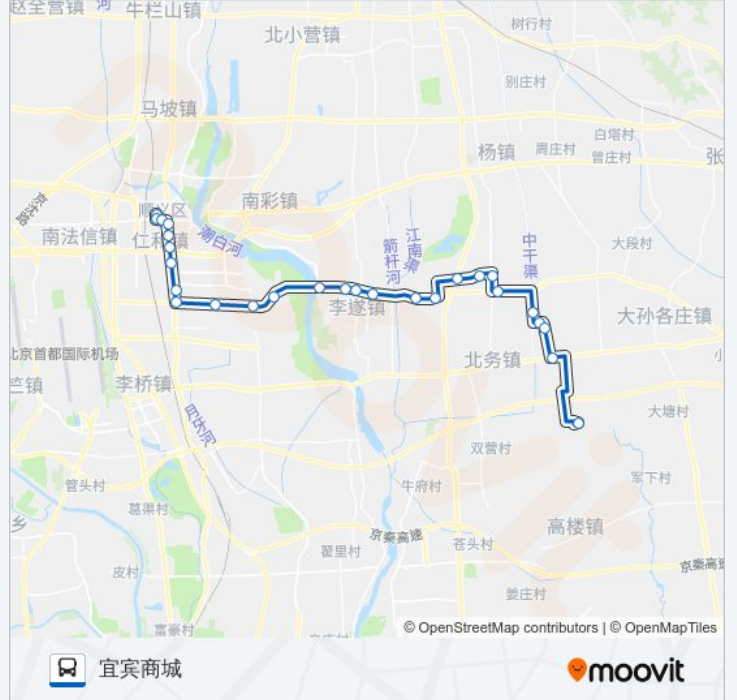

平各庄

林河路口

燕京啤酒厂

河南村

九龙加油站

柳各庄桥

葛代子

李遂骨伤医院

燕京啤酒厂

公交顺17大洛泡的时间表

往宜宾商城方向的时间表

星期一	06:40 - 17:20
星期二	06:40 - 17:20
星期三	06:40 - 17:20
星期四	06:40 - 17:20
星期五	06:40 - 17:20
星期六	06:40 - 17:20
星期日	06:40 - 17:20

公交顺17大洛泡的信息

方向: 宜宾商城

站点数量: 27

行车时间: 89 分

途经站点:

林河开发区

平各庄

五里仓

五里仓

东风小学

顺义医院

国泰商场

西单

顺义西单商场

你可以在moovitapp.com下载公交顺17大洛泡的PDF时间表和线路图。使用 [Moovit应用程序](#) 查询北京的实时公交、列车时刻表以及公共交通出行指南。

[关于Moovit](#) · [MaaS解决方案](#) · [城市列表](#) · [Moovit社区](#)

© 2024 Moovit - 保留所有权利

查看实时到站时间