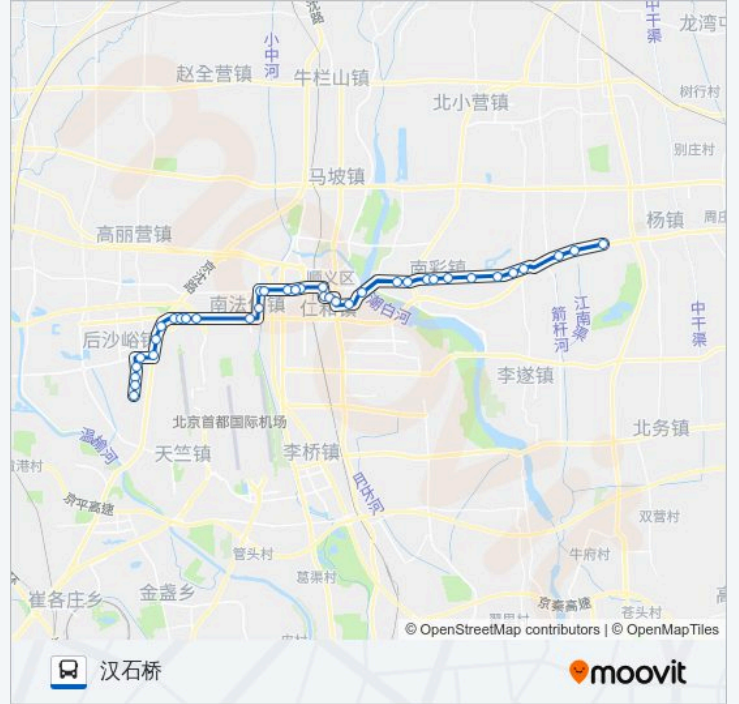

公交顺28汉石桥的信息

方向: 汉石桥

站点数量: 37

行车时间: 101 分

途经站点:

南法信村委会

南法信医院

华英园

东大桥环岛

潮白陵园

潮白陵园(顺平辅线)

俸伯(S306)

俸伯(S306)

俸伯小学

河北村

前薛各庄

后薛各庄

顺义南彩(顺平辅线)

南彩镇大兴庄

东江头

汉石桥

你可以在moovitapp.com下载公交顺28汉石桥的PDF时间表和线路图。使用Moovit应用程序查询北京的实时公交、列车时刻表以及公共交通出行指南。

© 2024 Moovit - 保留所有权利