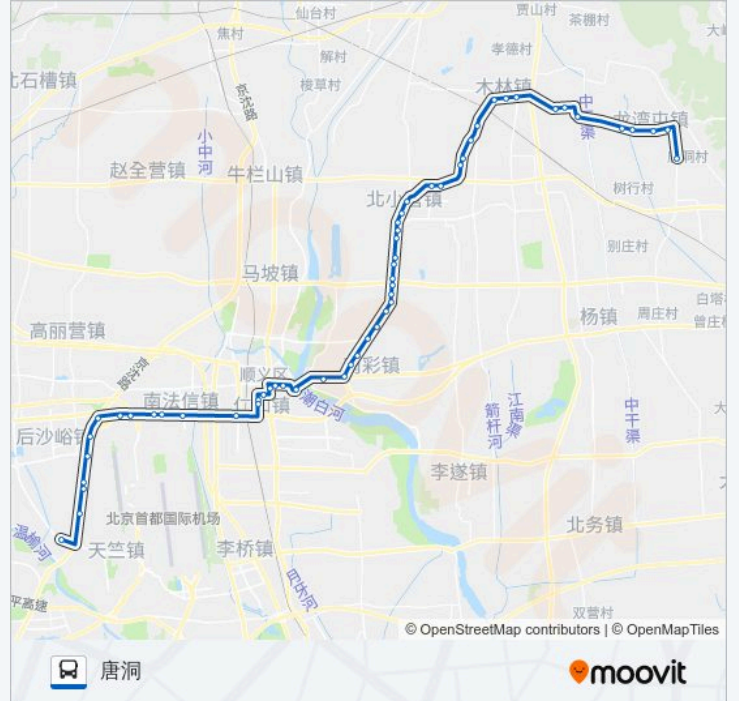

南彩工业园

俸伯村

顺义农机驾校

银杏园

北彩

前郝家疃

柳行

郝家町

桥头

白马路口

马辛庄

前鲁

后鲁

后鲁

前礼务(顺密路)

北小营

北小营中学

上辇

北府路口(顺义)

魏家店

魏家店北

东沿头

东沿头

木林开发区

木林

木林中学

王泮庄西

王泮庄(木邵路)

王泮庄东

山丁路口

史中坞

龙湾屯镇政府