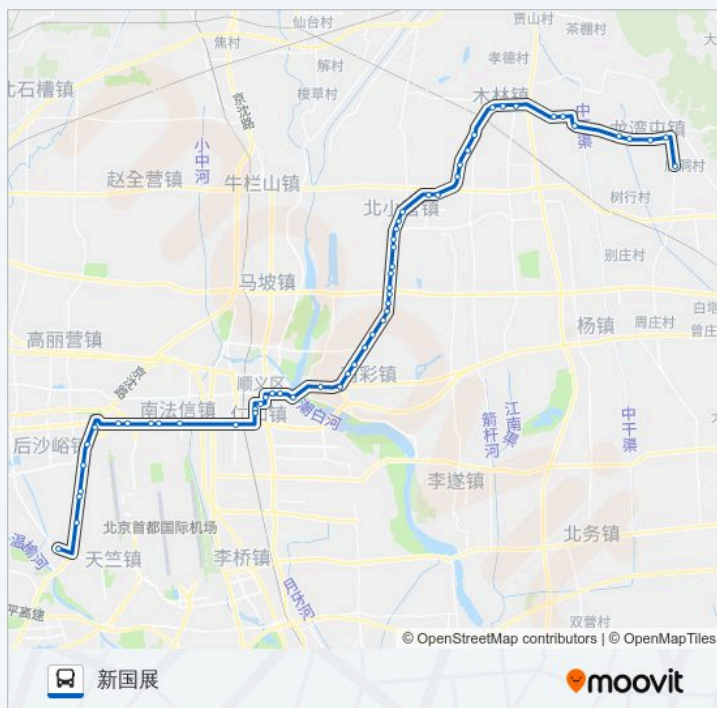

后鲁

前鲁

马辛庄

白马路口

桥头

郝家疃

公交顺义31区间的时间表

往新国展方向的时间表

星期一	05:20 - 08:20
星期二	05:20 - 08:20
星期三	05:20 - 08:20
星期四	05:20 - 08:20
星期五	05:20 - 08:20
星期六	05:20 - 08:20
星期日	05:20 - 08:20

公交顺义31区间的信息

方向: 新国展

站点数量: 55

行车时间: 160分

途经站点:

柳行

前郝家疃