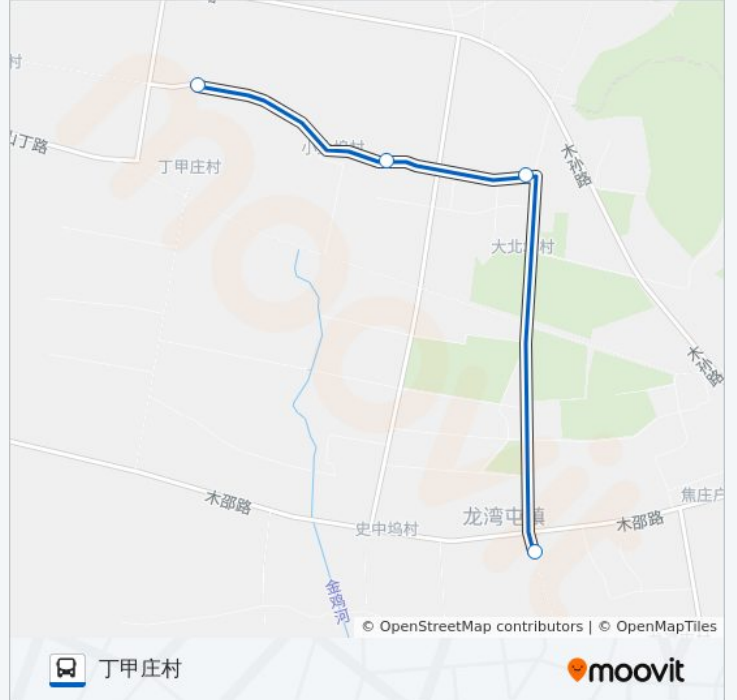

龙湾屯1北线

丁甲庄村

下载App

公交龙湾屯1北((丁甲庄村))共有2条行车路线。工作日的服务时间为：

(1) 丁甲庄村: 08:00 - 16:50(2) 龙湾屯中心小学: 06:40 - 17:40

使用Moovit找到公交龙湾屯1北线离你最近的站点，以及公交龙湾屯1北线下班车的到站时间。

方向: 丁甲庄村

4 站

[查看时间表](#)

龙湾屯中心小学

大北坞村

小北坞村

丁甲庄村

公交龙湾屯1北线的时间表

往丁甲庄村方向的时间表

星期一	08:00 - 16:50
星期二	08:00 - 16:50
星期三	08:00 - 16:50
星期四	08:00 - 16:50
星期五	08:00 - 16:50
星期六	08:00 - 16:50
星期日	08:00 - 16:50

公交龙湾屯1北线的信息

方向: 丁甲庄村

站点数量: 4

行车时间: 9 分

途经站点:

方向: 龙湾屯中心小学

4 站

[查看时间表](#)

方向: 龙湾屯中心小学

站点数量: 4

行车时间: 11 分

途经站点:

你可以在moovitapp.com下载公交龙湾屯1北线的PDF时间表和线路图。使用[Moovit应用程序](#)查询北京的实时公交、列车时刻表以及公共交通出行指南。

[关于Moovit](#) · [MaaS解决方案](#) · [城市列表](#) · [Moovit社区](#)

© 2024 Moovit - 保留所有权利

查看实时到站时间