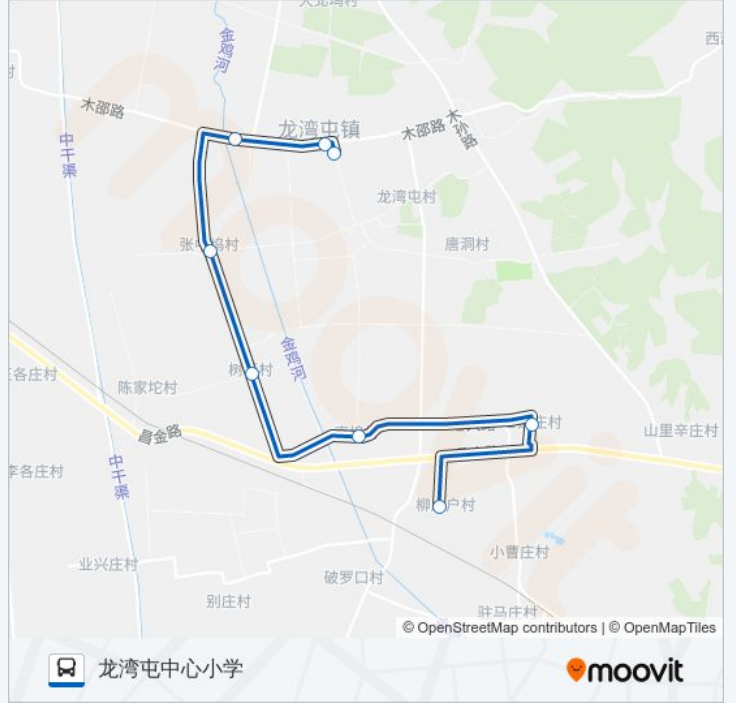

📍 龙湾屯1南线

柳庄户村

下载App

公交龙湾屯1南((柳庄户村))共有2条行车路线。工作日的服务时间为：

(1) 柳庄户村: 08:00 - 18:30(2) 龙湾屯中心小学: 07:15 - 17:35

使用Moovit找到公交龙湾屯1南线离你最近的站点，以及公交龙湾屯1南线下班车的到站时间。

方向: 柳庄户村

8 站

柳庄户村

公交龙湾屯1南线的时间表

往柳庄户村方向的时间表

星期一	08:00 - 18:30
星期二	08:00 - 18:30
星期三	08:00 - 18:30
星期四	08:00 - 18:30
星期五	08:00 - 18:30
星期六	08:00 - 18:30
星期日	08:00 - 18:30

公交龙湾屯1南线的信息

方向: 柳庄户村

站点数量: 8

行车时间: 30 分

途经站点:

方向: 龙湾屯中心小学

8 站

[查看时间表](#)

- 柳庄户村
- 七连庄村
- 龙湾屯镇南坞
- 树行村
- 张中坞村
- 史中坞村
- 龙湾屯镇政府
- 龙湾屯中心小学

公交龙湾屯1南线的时间表

往龙湾屯中心小学方向的时间表

星期一	07:15 - 17:35
星期二	07:15 - 17:35
星期三	07:15 - 17:35
星期四	07:15 - 17:35
星期五	07:15 - 17:35
星期六	07:15 - 17:35
星期日	07:15 - 17:35

公交龙湾屯1南线的信息

方向: 龙湾屯中心小学

站点数量: 8

行车时间: 26 分

途经站点:

你可以在moovitapp.com下载公交龙湾屯1南线的PDF时间表和线路图。使用[Moovit应用程序](#)查询北京的实时公交、列车时刻表以及公共交通出行指南。

[关于Moovit](#) · [MaaS解决方案](#) · [城市列表](#) · [Moovit社区](#)

© 2024 Moovit - 保留所有权利