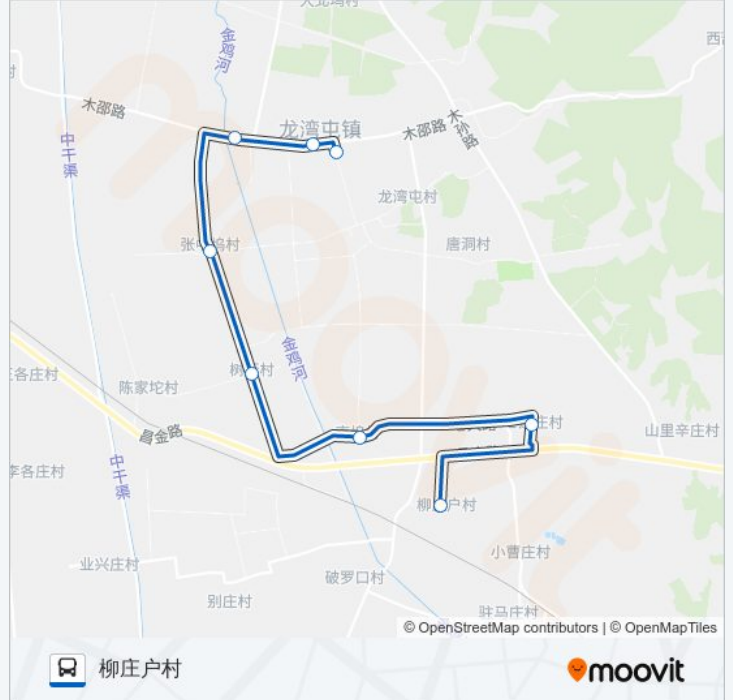

📍 龙湾屯1南线

柳庄户村

下载App

公交龙湾屯1南((柳庄户村))共有2条行车路线。工作日的服务时间为：

(1) 柳庄户村: 08:00 - 18:30(2) 龙湾屯中心小学: 07:15 - 17:35

使用Moovit找到公交龙湾屯1南线离你最近的站点，以及公交龙湾屯1南线下班车的到站时间。

方向: 柳庄户村

8 站

柳庄户村

公交龙湾屯1南线的时间表

往柳庄户村方向的时间表

星期一	08:00 - 18:30
星期二	08:00 - 18:30
星期三	08:00 - 18:30
星期四	08:00 - 18:30
星期五	08:00 - 18:30
星期六	08:00 - 18:30
星期日	08:00 - 18:30

公交龙湾屯1南线的信息

方向: 柳庄户村

站点数量: 8

行车时间: 30 分

途经站点:

方向: 龙湾屯中心小学

8 站

[查看时间表](#)

- 柳庄户村
- 七连庄村
- 龙湾屯镇南坞
- 树行村
- 张中坞村
- 史中坞村
- 龙湾屯镇政府
- 龙湾屯中心小学

公交龙湾屯1南线的时间表

往龙湾屯中心小学方向的时间表

星期一	07:15 - 17:35
星期二	07:15 - 17:35
星期三	07:15 - 17:35
星期四	07:15 - 17:35
星期五	07:15 - 17:35
星期六	07:15 - 17:35
星期日	07:15 - 17:35

公交龙湾屯1南线的信息

方向: 龙湾屯中心小学

站点数量: 8

行车时间: 26 分

途经站点:

你可以在moovitapp.com下载公交龙湾屯1南线的PDF时间表和线路图。使用[Moovit应用程序](#)查询北京的实时公交、列车时刻表以及公共交通出行指南。

[关于Moovit](#) · [MaaS解决方案](#) · [城市列表](#) · [Moovit社区](#)

© 2024 Moovit - 保留所有权利