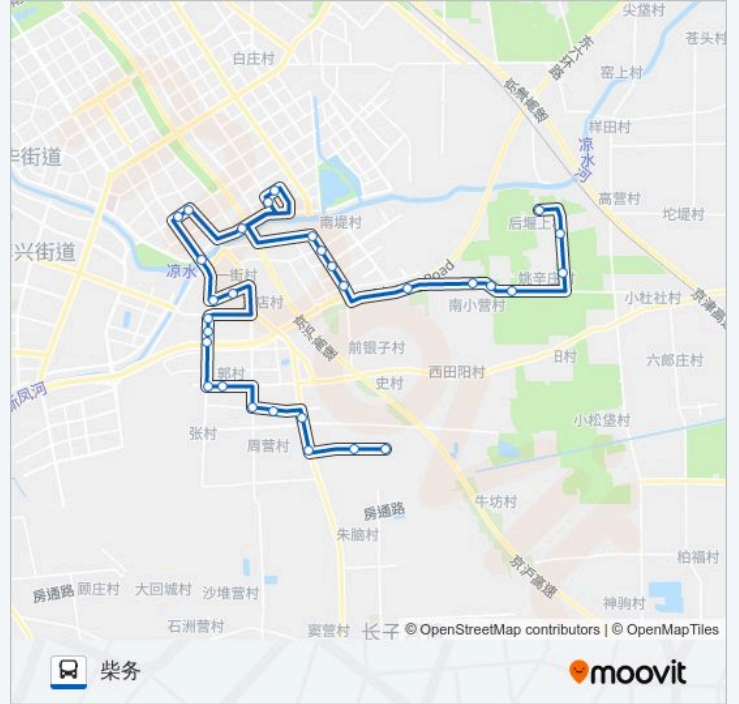

🗺️ 28-29联运

后堰上

下载App

公交28-29联运((后堰上))共有2条行车路线。工作日的服务时间为：

(1) 后堰上: 06:00 - 19:00(2) 柴务: 06:00 - 19:00

使用Moovit找到公交28-29联运离你最近的站点，以及公交28-29联运下车班的到站时间。

方向: 后堰上

30 站

方向: 柴务

30 站
[查看时间表](#)

后堰上
 前堰上
 姚辛庄(七支路)
 陈各庄(马大路)
 南小营(马大路)
 团瓢庄
 驸马庄南口
 供热中心
 物流中心管委会
 荣丰科技公司
 南堤村(京沪高速公路)
 科创十四街
 卡夫
 北门口村桥北
 同济南路地铁站
 永康公寓
 马驹桥新桥
 神龙(兴华中街)

公交28-29联运的时间表
 往柴务方向的时间表

星期一	06:00 - 19:00
星期二	06:00 - 19:00
星期三	06:00 - 19:00
星期四	06:00 - 19:00
星期五	06:00 - 19:00
星期六	06:00 - 19:00
星期日	06:00 - 19:00

公交28-29联运的信息

方向: 柴务
 站点数量: 30
 行车时间: 88 分
 途经站点:

马桥中学

金桥北门

样本小区

1号桥

合生世界村

温馨家园

联东U谷

周营北口

联东U谷东门

杨秀店

郭村

柴务

你可以在moovitapp.com下载公交28-29联运的PDF时间表和线路图。使用Moovit应用程序查询北京的实时公交、列车时刻表以及公共交通出行指南。

© 2024 Moovit - 保留所有权利