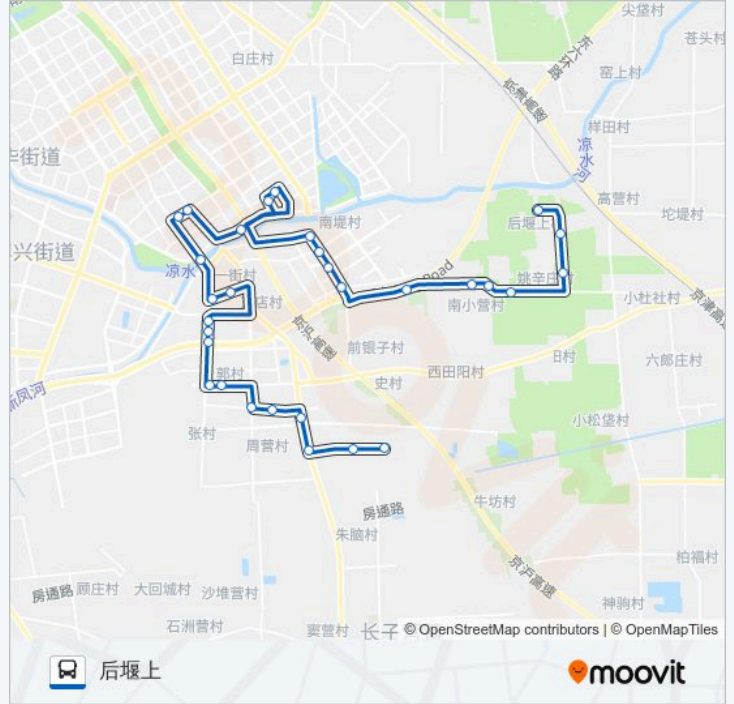

同济南路地铁站

北门口村桥北

卡夫

科创十四街

南堤村(京沪高速公路)

荣丰科技公司

公交28-29联运的时间表

往后堰上方向的时间表

星期一	06:00 - 19:00
星期二	06:00 - 19:00
星期三	06:00 - 19:00
星期四	06:00 - 19:00
星期五	06:00 - 19:00
星期六	06:00 - 19:00
星期日	06:00 - 19:00

公交28-29联运的信息**方向:** 后堰上**站点数量:** 30**行车时间:** 89 分**途经站点:**

物流中心管委会
 供热中心
 驸马庄南口
 团瓢庄
 南小营(马大路)
 陈各庄(马大路)
 姚辛庄(七支路)
 前堰上
 后堰上

方向: 柴务

30 站
[查看时间表](#)

后堰上
 前堰上
 姚辛庄(七支路)
 陈各庄(马大路)
 南小营(马大路)
 团瓢庄
 驸马庄南口
 供热中心
 物流中心管委会
 荣丰科技公司
 南堤村(京沪高速公路)
 科创十四街
 卡夫
 北门口村桥北
 同济南路地铁站
 永康公寓
 马驹桥新桥
 神龙(兴华中街)

公交28-29联运的时间表
 往柴务方向的时间表

星期一	06:00 - 19:00
星期二	06:00 - 19:00
星期三	06:00 - 19:00
星期四	06:00 - 19:00
星期五	06:00 - 19:00
星期六	06:00 - 19:00
星期日	06:00 - 19:00

公交28-29联运的信息

方向: 柴务
 站点数量: 30
 行车时间: 88 分
 途经站点:

马桥中学

金桥北门

样本小区

1号桥

合生世界村

温馨家园