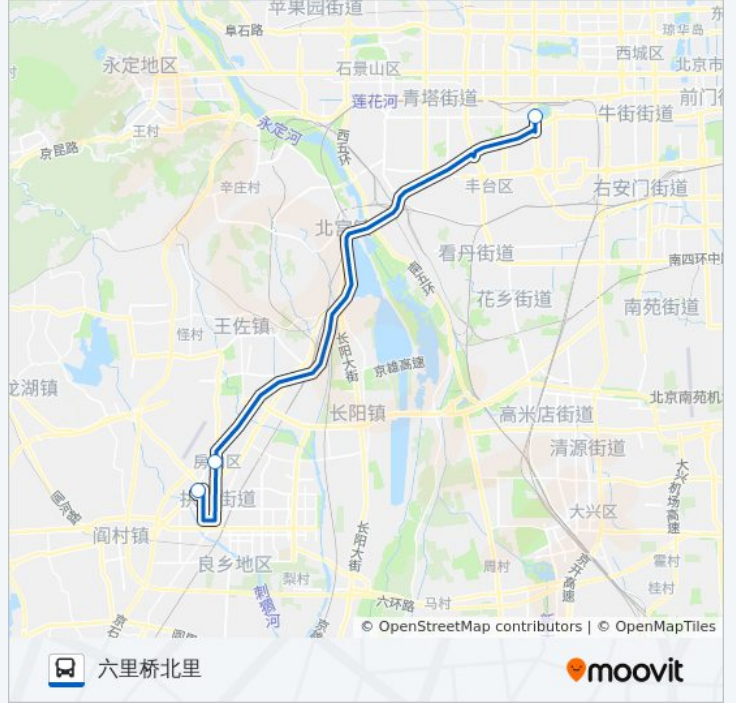

## 616区间快车

六里桥北里

下载App

公交616区间快车((六里桥北里))共有2条行车路线。工作日的服务时间为：

(1) 六里桥北里: 05:30 - 21:00(2) 北潞园: 06:00 - 22:00

使用Moovit找到公交616区间快车离你最近的站点，以及公交616区间快车下车车的到站时间。

方向: 六里桥北里

3 站

[查看时间表](#)

北潞园

良乡北关北站

六里桥北里

公交616区间快车的时间表  
往六里桥北里方向的时间表

星期一	05:30 - 21:00
星期二	05:30 - 21:00
星期三	05:30 - 21:00
星期四	05:30 - 21:00
星期五	05:30 - 21:00
星期六	05:30 - 21:00
星期日	05:30 - 21:00

公交616区间快车的信息

方向: 六里桥北里

站点数量: 3

行车时间: 38 分

途经站点:

**方向: 北潞园**

10 站

[查看时间表](#)

- 六里桥北里
- 良乡机场路口
- 良乡北关北站
- 良乡北关
- 良乡医院
- 拱辰南街
- 南关西路
- 良乡西门
- 西潞园
- 北潞园

**公交616区间快车的时间表**

往北潞园方向的时间表

星期一	06:00 - 22:00
星期二	06:00 - 22:00
星期三	06:00 - 22:00
星期四	06:00 - 22:00
星期五	06:00 - 22:00
星期六	06:00 - 22:00
星期日	06:00 - 22:00

**公交616区间快车的信息**

方向: 北潞园

站点数量: 10

行车时间: 53 分

途经站点:

你可以在moovitapp.com下载公交616区间快车的PDF时间表和线路图。使用 [Moovit应用程序](#) 查询北京的实时公交、列车时刻表以及公共交通出行指南。