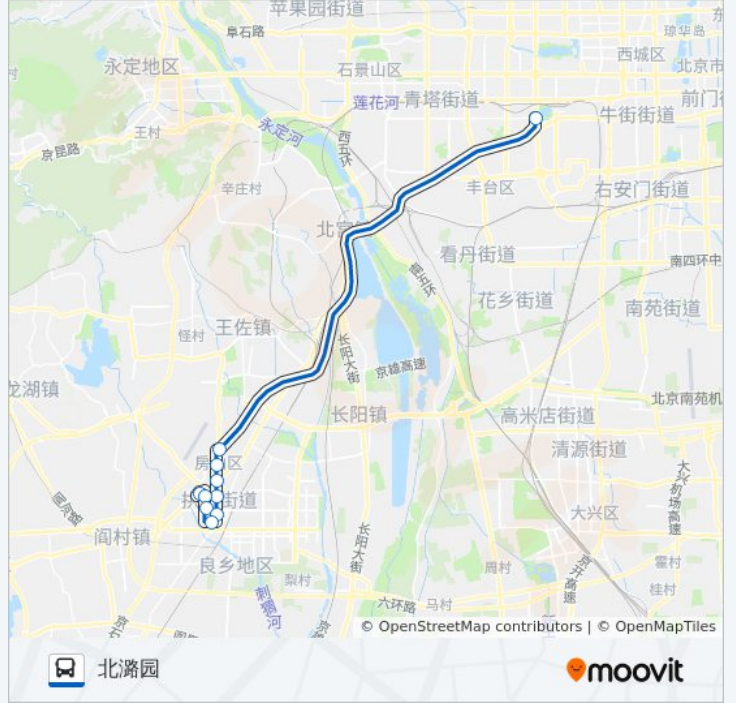

## 616区间快车

六里桥北里

下载App

公交616区间快车((六里桥北里))共有2条行车路线。工作日的服务时间为：

(1) 六里桥北里: 05:30 - 21:00(2) 北潞园: 06:00 - 22:00

使用Moovit找到公交616区间快车离你最近的站点，以及公交616区间快车下车车的到站时间。

方向: 六里桥北里

3 站

[查看时间表](#)

北潞园

良乡北关北站

六里桥北里

公交616区间快车的时间表  
往六里桥北里方向的时间表

星期一	05:30 - 21:00
星期二	05:30 - 21:00
星期三	05:30 - 21:00
星期四	05:30 - 21:00
星期五	05:30 - 21:00
星期六	05:30 - 21:00
星期日	05:30 - 21:00

公交616区间快车的信息

方向: 六里桥北里

站点数量: 3

行车时间: 38 分

途经站点:

**方向: 北潞园**

10 站

[查看时间表](#)

- 六里桥北里
- 良乡机场路口
- 良乡北关北站
- 良乡北关
- 良乡医院
- 拱辰南街
- 南关西路
- 良乡西门
- 西潞园
- 北潞园

**公交616区间快车的时间表**

往北潞园方向的时间表

星期一	06:00 - 22:00
星期二	06:00 - 22:00
星期三	06:00 - 22:00
星期四	06:00 - 22:00
星期五	06:00 - 22:00
星期六	06:00 - 22:00
星期日	06:00 - 22:00

**公交616区间快车的信息**

方向: 北潞园

站点数量: 10

行车时间: 53 分

途经站点:

你可以在moovitapp.com下载公交616区间快车的PDF时间表和线路图。使用 [Moovit应用程序](#) 查询北京的实时公交、列车时刻表以及公共交通出行指南。