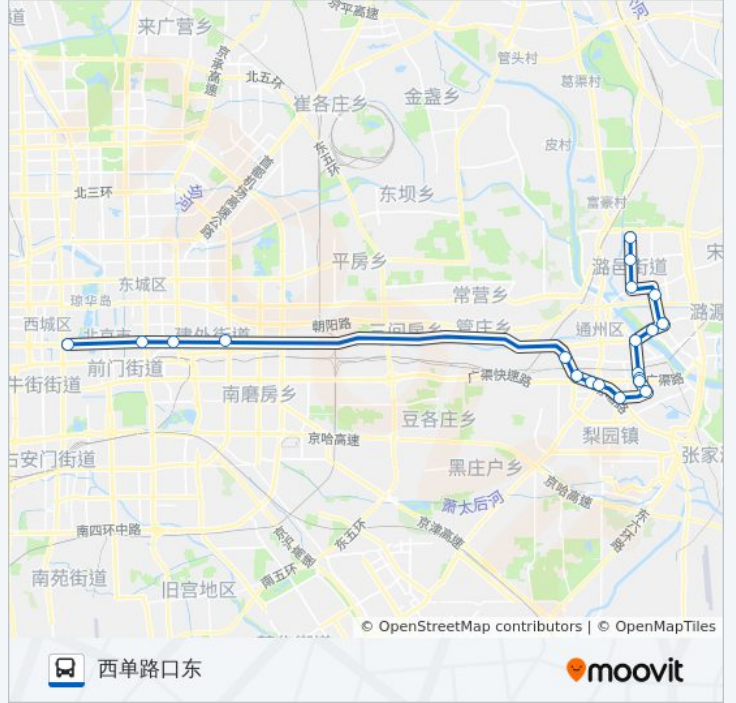

## 方向: 西单路口东

20 站

[查看时间表](#)

刘庄北站  
焦王庄北口  
焦王庄南口  
耿庄桥北  
耿庄桥南  
东关大桥  
故城东路  
玉桥中路  
通州交通队  
玉桥西路南口  
通州三间房西  
杨家洼  
地铁九棵树站  
果园环岛西  
日光清城  
玉带路西口  
大北窑西  
建国门内  
东单路口西  
西单路口东

## 公交667-1联运的时间表

往西单路口东方向的时间表

星期一	06:15 - 07:55
星期二	06:15 - 07:55
星期三	06:15 - 07:55
星期四	06:15 - 07:55
星期五	06:15 - 07:55
星期六	06:15 - 07:55
星期日	06:15 - 07:55

## 公交667-1联运的信息

方向: 西单路口东

站点数量: 20

行车时间: 85 分

途经站点:

你可以在moovitapp.com下载公交667-1联运的PDF时间表和线路图。使用[Moovit应用程序](#)查询北京的实时公交、列车时刻表以及公共交通出行指南。

[关于Moovit](#) · [MaaS解决方案](#) · [城市列表](#) · [Moovit社区](#)

© 2023 Moovit - 版权所有

## 查看实时到站时间