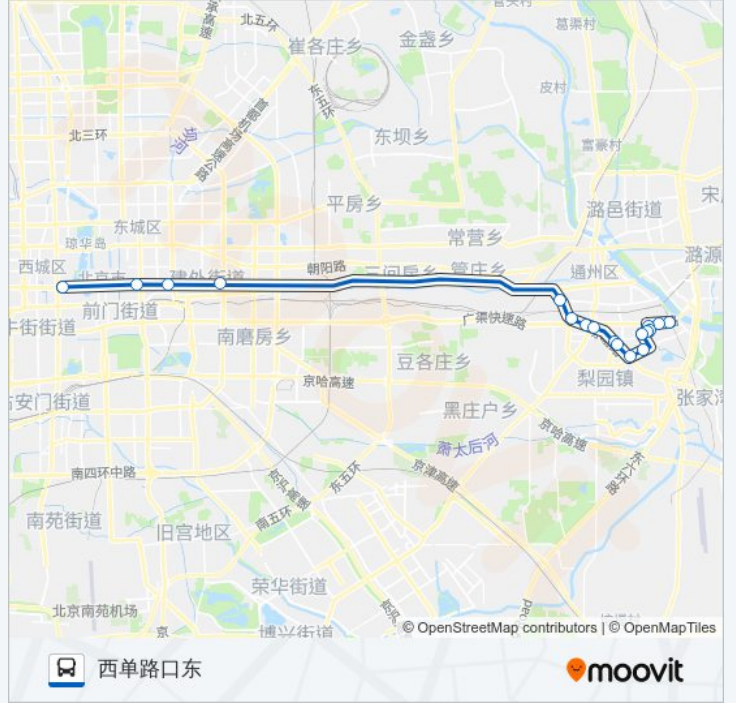

📍 668-1联运

西单路口东

下载App

公交668-1联运((西单路口东))仅有一条行车路线。工作日的服务时间为：

(1) 西单路口东: 06:30 - 08:10

使用Moovit找到公交668-1联运离你最近的站点，以及公交668-1联运下车车的到站时间。

方向: 西单路口东

18站

[查看时间表](#)

京东运乔建材城
运乔嘉园
玉桥东路
梨园北街东口
梨园北街
梨园东里东门
梨园东里
通州小街桥东
地铁梨园站
杨家洼
地铁九棵树站
果园环岛西
日光清城
玉带路西口
大北窑西
建国门内
东单路口西
西单路口东

公交668-1联运的时间表

往西单路口东方向的时间表

星期一	06:30 - 08:10
星期二	06:30 - 08:10
星期三	06:30 - 08:10
星期四	06:30 - 08:10
星期五	06:30 - 08:10
星期六	06:30 - 08:10
星期日	06:30 - 08:10

公交668-1联运的信息

方向: 西单路口东

站点数量: 18

行车时间: 70分

途经站点:

你可以在moovitapp.com下载公交668-1联运的PDF时间表和线路图。使用[Moovit应用程序](#)查询北京的实时公交、列车时刻表以及公共交通出行指南。

[关于Moovit](#) · [MaaS解决方案](#) · [城市列表](#) · [Moovit社区](#)

© 2024 Moovit - 保留所有权利

查看实时到站时间