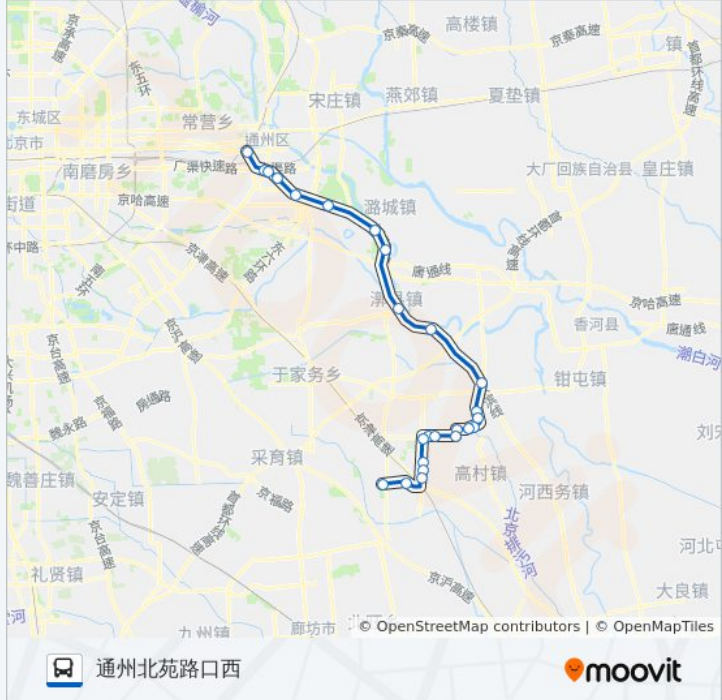

军庄村

兔子店路口

马头村

灤县镇政府

姚辛庄北口

### 公交803通勤快车的时间表

往通州北苑路口西方向的时间表

星期一	04:50 - 19:00
星期二	04:50 - 19:00
星期三	04:50 - 19:00
星期四	04:50 - 19:00
星期五	04:50 - 19:00
星期六	04:50 - 19:00
星期日	04:50 - 19:00

### 公交803通勤快车的信息

方向: 通州北苑路口西

站点数量: 25

行车时间: 97 分

途经站点:

武窑村

张家湾开发区

地铁土桥站

杨家洼

地铁九棵树站

果园环岛西

通州北苑路口西

你可以在moovitapp.com下载公交803通勤快车的PDF时间表和线路图。使用 [Moovit应用程序](#) 查询北京的实时公交、列车时刻表以及公共交通出行指南。

[关于Moovit](#) · [MaaS解决方案](#) · [城市列表](#) · [Moovit社区](#)

© 2024 Moovit - 保留所有权利