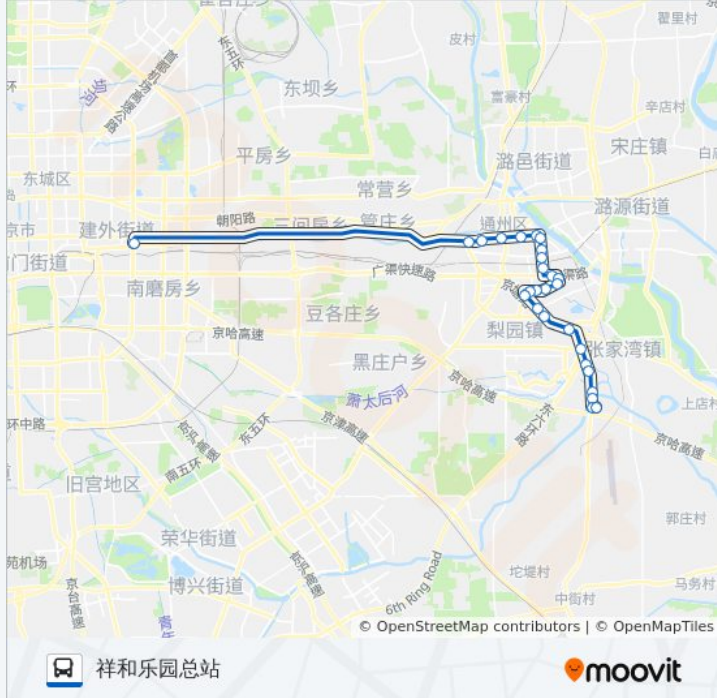

通州西门路口东

西大街路口西

新华大街

通州东关西

故城东路北口

西上园小区西门

玉桥中路北口

玉桥中路

公交806祥和乐园的时间表

往祥和乐园总站方向的时间表

星期一	17:20 - 19:20
星期二	17:20 - 19:20
星期三	17:20 - 19:20
星期四	17:20 - 19:20
星期五	17:20 - 19:20
星期六	17:20 - 19:20
星期日	17:20 - 19:20

公交806祥和乐园的信息

方向: 祥和乐园总站

站点数量: 27

行车时间: 93 分

途经站点:

地铁临河里站

土桥村

巨星桥北

太玉园北口

太玉园小区

张家湾镇

马营村

祥和乐园

祥和乐园总站

你可以在moovitapp.com下载公交806祥和乐园的PDF时间表和线路图。使用[Moovit应用程序](#)查询北京的实时公交、列车时刻表以及公共交通出行指南。

[关于Moovit](#) · [MaaS解决方案](#) · [城市列表](#) · [Moovit社区](#)

© 2024 Moovit - 保留所有权利

查看实时到站时间