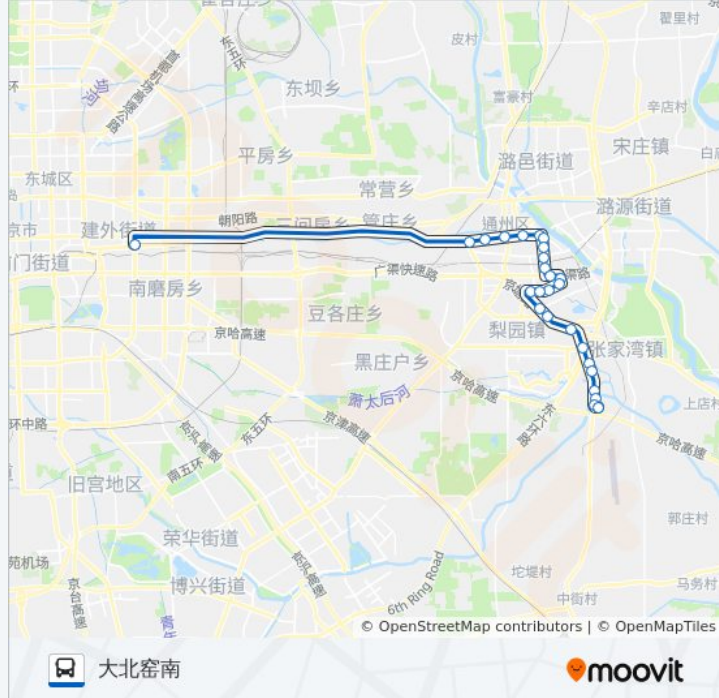

玉桥小区

玉桥中路

玉桥中路北口

西上园小区

故城东路北口

通州东关西

新华大街

公交806祥和乐园的时间表

往大北窑南方向的时间表

星期一	06:10 - 07:50
星期二	06:10 - 07:50
星期三	06:10 - 07:50
星期四	06:10 - 07:50
星期五	06:10 - 07:50
星期六	06:10 - 07:50
星期日	06:10 - 07:50

公交806祥和乐园的信息

方向: 大北窑南

站点数量: 26

行车时间: 91 分

途经站点:

西大街路口西

通州西门路口东

通州北苑路口东

大北窑南

方向: 祥和乐园总站

27 站

[查看时间表](#)

大北窑南

通州北苑路口东

通州西门路口东

西大街路口西

新华大街

通州东关西

故城东路北口

西上园小区西门

玉桥中路北口

玉桥中路