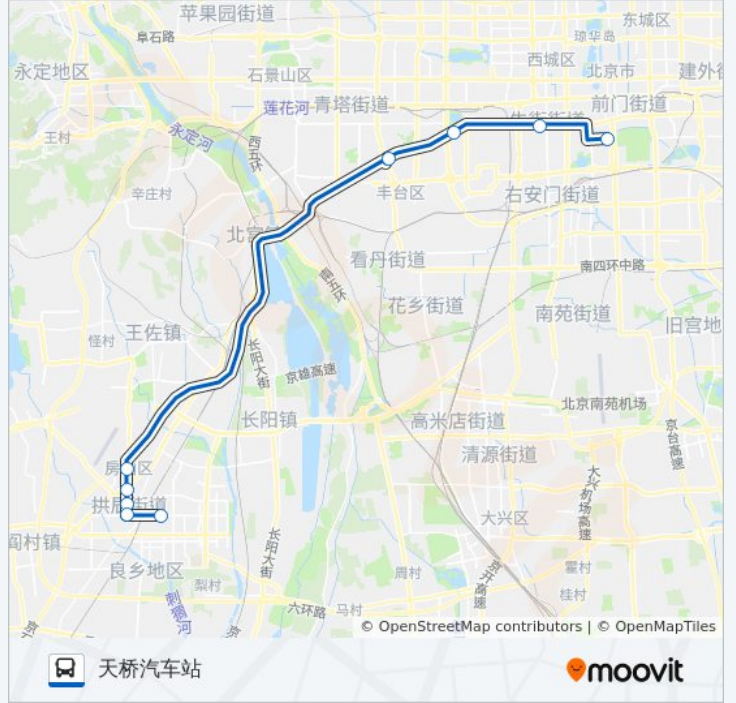

[查看时间表](#)

良乡伟业家园

拱辰南街

良乡医院

良乡北关

良乡北关北站

岳各庄桥东

六里桥东

广安门内

天桥

公交837区间快车的时间表  
往天桥汽车站方向的时间表

星期一	05:10 - 19:30
星期二	05:10 - 19:30
星期三	05:10 - 19:30
星期四	05:10 - 19:30
星期五	05:10 - 19:30
星期六	05:10 - 19:30
星期日	05:10 - 19:30

公交837区间快车的信息

方向: 天桥汽车站

站点数量: 9

行车时间: 57 分

途经站点:

**方向: 良乡伟业家园**

8 站  
[查看时间表](#)

- 天桥汽车站
- 广安门内
- 六里桥东
- 良乡北关北站
- 良乡北关
- 良乡医院
- 拱辰南街
- 良乡伟业家园

**公交837区间快车的时间表**

往良乡伟业家园方向的时间表

星期一	06:30 - 21:00
星期二	06:30 - 21:00
星期三	06:30 - 21:00
星期四	06:30 - 21:00
星期五	06:30 - 21:00
星期六	06:30 - 21:00
星期日	06:30 - 21:00

**公交837区间快车的信息**

方向: 良乡伟业家园  
 站点数量: 8  
 行车时间: 55 分  
 途经站点:

你可以在moovitapp.com下载公交837区间快车的PDF时间表和线路图。使用 [Moovit应用程序](#) 查询北京的实时公交、列车时刻表以及公共交通出行指南。

[关于Moovit](#) · [MaaS解决方案](#) · [城市列表](#) · [Moovit社区](#)