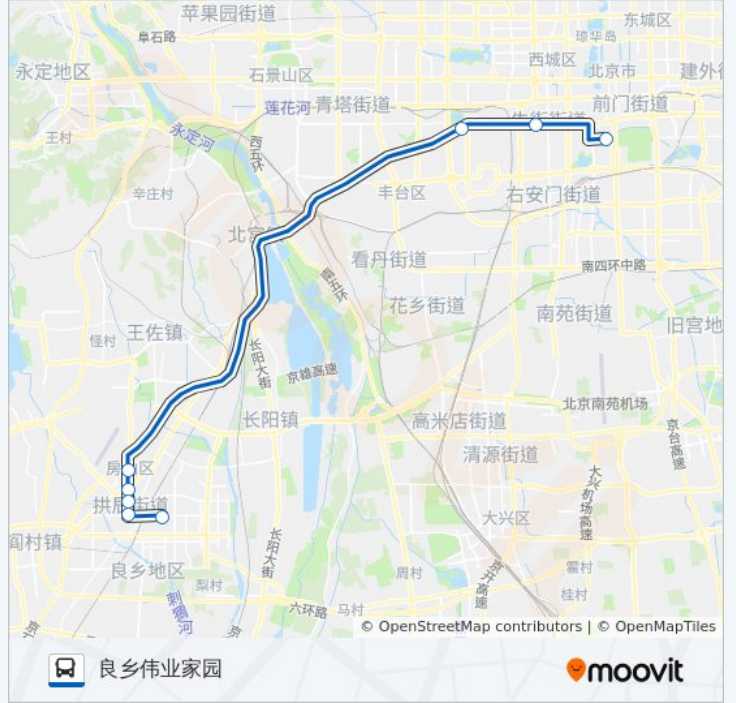

[查看时间表](#)

良乡伟业家园

拱辰南街

良乡医院

良乡北关

良乡北关北站

岳各庄桥东

六里桥东

广安门内

天桥

公交837区间快车的时间表  
往天桥汽车站方向的时间表

星期一	05:10 - 19:30
星期二	05:10 - 19:30
星期三	05:10 - 19:30
星期四	05:10 - 19:30
星期五	05:10 - 19:30
星期六	05:10 - 19:30
星期日	05:10 - 19:30

公交837区间快车的信息

方向: 天桥汽车站

站点数量: 9

行车时间: 57 分

途经站点:

**方向: 良乡伟业家园**

8 站  
[查看时间表](#)

- 天桥汽车站
- 广安门内
- 六里桥东
- 良乡北关北站
- 良乡北关
- 良乡医院
- 拱辰南街
- 良乡伟业家园

**公交837区间快车的时间表**

往良乡伟业家园方向的时间表

星期一	06:30 - 21:00
星期二	06:30 - 21:00
星期三	06:30 - 21:00
星期四	06:30 - 21:00
星期五	06:30 - 21:00
星期六	06:30 - 21:00
星期日	06:30 - 21:00

**公交837区间快车的信息**

方向: 良乡伟业家园  
 站点数量: 8  
 行车时间: 55 分  
 途经站点:

你可以在moovitapp.com下载公交837区间快车的PDF时间表和线路图。使用 [Moovit应用程序](#) 查询北京的实时公交、列车时刻表以及公共交通出行指南。

[关于Moovit](#) · [MaaS解决方案](#) · [城市列表](#) · [Moovit社区](#)