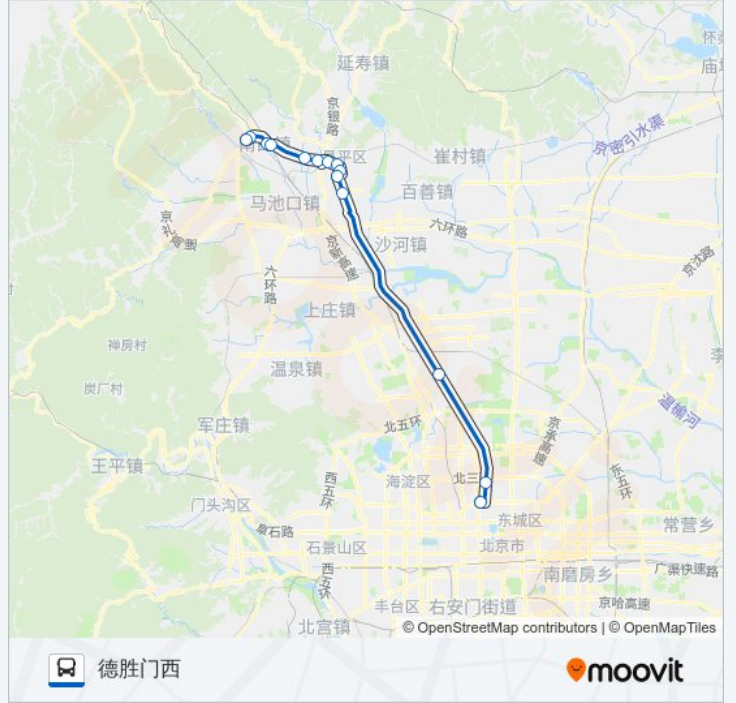

883快车道北 南口北站

下载App

公交883快车道北((南口北站))共有2条行车路线。工作日的服务时间为：

(1) 南口北站: 06:00 - 20:00(2) 德胜门西: 06:00 - 20:00

使用Moovit找到公交883快车道北离你最近的站点，以及公交883快车道北下车班的到站时间。

方向: 南口北站

16 站

[查看时间表](#)

- 德胜门西
- 德胜门
- 德胜门
- 马甸桥南
- 西三旗桥北
- 水屯市场
- 水屯
- 西环南路
- 昌平西关
- 明皇蜡像宫南门
- 邓庄
- 旧县
- 红泥沟
- 红泥沟
- 大堡
- 南口北站

公交883快车道北的时间表

往南口北站方向的时间表

星期一	06:00 - 20:00
星期二	06:00 - 20:00
星期三	06:00 - 20:00
星期四	06:00 - 20:00
星期五	06:00 - 20:00
星期六	06:00 - 20:00
星期日	06:00 - 20:00

公交883快车道北的信息

方向: 南口北站

站点数量: 16

行车时间: 86 分

途经站点:

**方向: 德胜门西**

14 站  
[查看时间表](#)

- 南口北站
- 大堡
- 红泥沟
- 红泥沟
- 旧县
- 邓庄
- 昌平西关环岛
- 昌平西关
- 西环南路
- 水屯
- 水屯桥南
- 西三旗桥南
- 马甸桥南
- 德胜门西

**公交883快车道北的时间表**  
 往德胜门西方向的时间表

星期一	06:00 - 20:00
星期二	06:00 - 20:00
星期三	06:00 - 20:00
星期四	06:00 - 20:00
星期五	06:00 - 20:00
星期六	06:00 - 20:00
星期日	06:00 - 20:00

**公交883快车道北的信息**

方向: 德胜门西  
 站点数量: 14  
 行车时间: 85 分  
 途经站点: