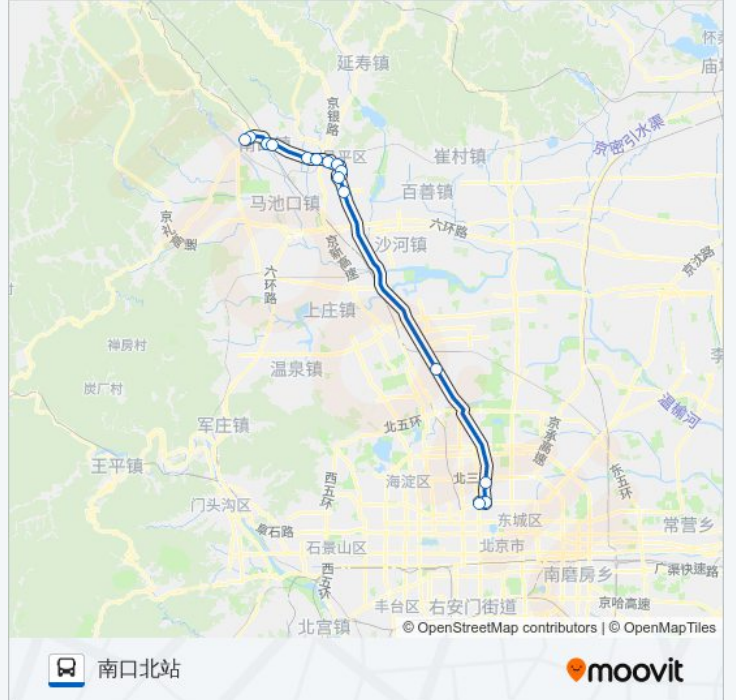

883快车道北 南口北站

下载App

公交883快车道北((南口北站))共有2条行车路线。工作日的服务时间为：

(1) 南口北站: 06:00 - 20:00(2) 德胜门西: 06:00 - 20:00

使用Moovit找到公交883快车道北离你最近的站点，以及公交883快车道北下车班的到站时间。

方向: 南口北站

16 站

[查看时间表](#)

- 德胜门西
- 德胜门
- 德胜门
- 马甸桥南
- 西三旗桥北
- 水屯市场
- 水屯
- 西环南路
- 昌平西关
- 明皇蜡像宫南门
- 邓庄
- 旧县
- 红泥沟
- 红泥沟
- 大堡
- 南口北站

公交883快车道北的时间表

往南口北站方向的时间表

星期一	06:00 - 20:00
星期二	06:00 - 20:00
星期三	06:00 - 20:00
星期四	06:00 - 20:00
星期五	06:00 - 20:00
星期六	06:00 - 20:00
星期日	06:00 - 20:00

公交883快车道北的信息

方向: 南口北站

站点数量: 16

行车时间: 86 分

途经站点:

**方向: 德胜门西**

14 站  
[查看时间表](#)

- 南口北站
- 大堡
- 红泥沟
- 红泥沟
- 旧县
- 邓庄
- 昌平西关环岛
- 昌平西关
- 西环南路
- 水屯
- 水屯桥南
- 西三旗桥南
- 马甸桥南
- 德胜门西

**公交883快车道北的时间表**  
 往德胜门西方向的时间表

星期一	06:00 - 20:00
星期二	06:00 - 20:00
星期三	06:00 - 20:00
星期四	06:00 - 20:00
星期五	06:00 - 20:00
星期六	06:00 - 20:00
星期日	06:00 - 20:00

**公交883快车道北的信息**

方向: 德胜门西  
 站点数量: 14  
 行车时间: 85 分  
 途经站点: