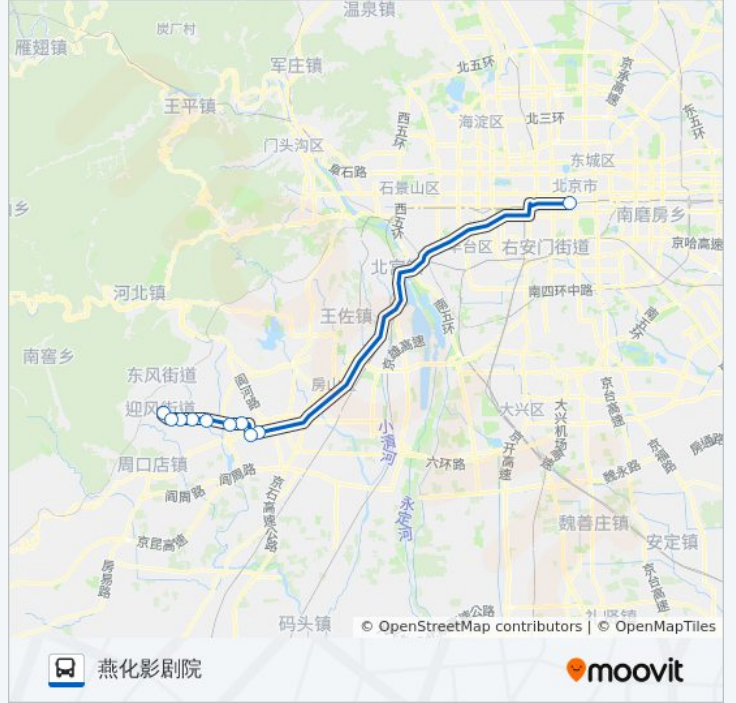

🚏 901直达快车

前门西

下载App

公交901直达快车((前门西))共有2条行车路线。工作日的服务时间为：

(1) 前门西: 05:45 - 16:55(2) 燕化影剧院: 07:00 - 19:00

使用Moovit找到公交901直达快车离你最近的站点，以及公交901直达快车下车车的到站时间。

方向: 前门西

5站

星期一	05:45 - 16:55
星期二	05:45 - 16:55
星期三	05:45 - 16:55
星期四	05:45 - 16:55
星期五	05:45 - 16:55
星期六	05:45 - 16:55
星期日	05:45 - 16:55

公交901直达快车的信息

方向: 前门西

站点数量: 5

行车时间: 59 分

途经站点:

方向: 燕化影剧院

10 站

### 公交901直达快车的时间表

往燕化影剧院方向的时间表

星期一	07:00 - 19:00
星期二	07:00 - 19:00
星期三	07:00 - 19:00
星期四	07:00 - 19:00
星期五	07:00 - 19:00
星期六	07:00 - 19:00
星期日	07:00 - 19:00

### 公交901直达快车的信息

方向: 燕化影剧院

站点数量: 10

行车时间: 81 分

途经站点:

你可以在moovitapp.com下载公交901直达快车的PDF时间表和线路图。使用[Moovit应用程序](#)查询北京的实时公交、列车时刻表以及公共交通出行指南。

[关于Moovit](#) · [MaaS解决方案](#) · [城市列表](#) · [Moovit社区](#)

© 2024 Moovit - 保留所有权利