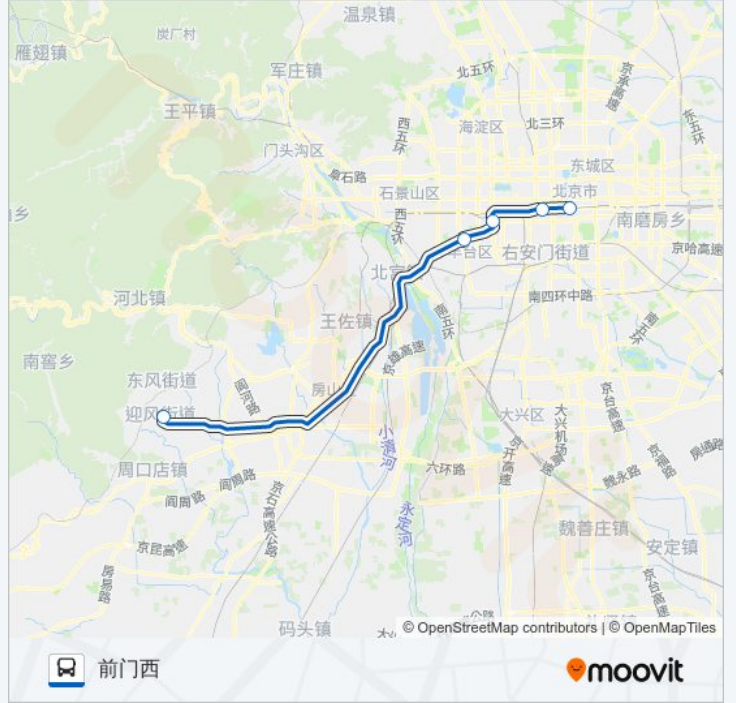

🚏 901直达快车

前门西

下载App

公交901直达快车((前门西))共有2条行车路线。工作日的服务时间为：

(1) 前门西: 05:45 - 16:55(2) 燕化影剧院: 07:00 - 19:00

使用Moovit找到公交901直达快车离你最近的站点，以及公交901直达快车下车车的到站时间。

方向: 前门西

5站

[查看时间表](#)

燕化影剧院

岳各庄桥东

六里桥北里

长椿街路口西

前门西

公交901直达快车的时间表

往前门西方向的时间表

星期一	05:45 - 16:55
星期二	05:45 - 16:55
星期三	05:45 - 16:55
星期四	05:45 - 16:55
星期五	05:45 - 16:55
星期六	05:45 - 16:55
星期日	05:45 - 16:55

公交901直达快车的信息

方向: 前门西

站点数量: 5

行车时间: 59 分

途经站点:

方向: 燕化影剧院

10 站

### 公交901直达快车的信息

方向: 燕化影剧院

站点数量: 10

行车时间: 81 分

途经站点:

你可以在moovitapp.com下载公交901直达快车的PDF时间表和线路图。使用[Moovit应用程序](#)查询北京的实时公交、列车时刻表以及公共交通出行指南。

[关于Moovit](#) · [MaaS解决方案](#) · [城市列表](#) · [Moovit社区](#)

© 2024 Moovit - 保留所有权利