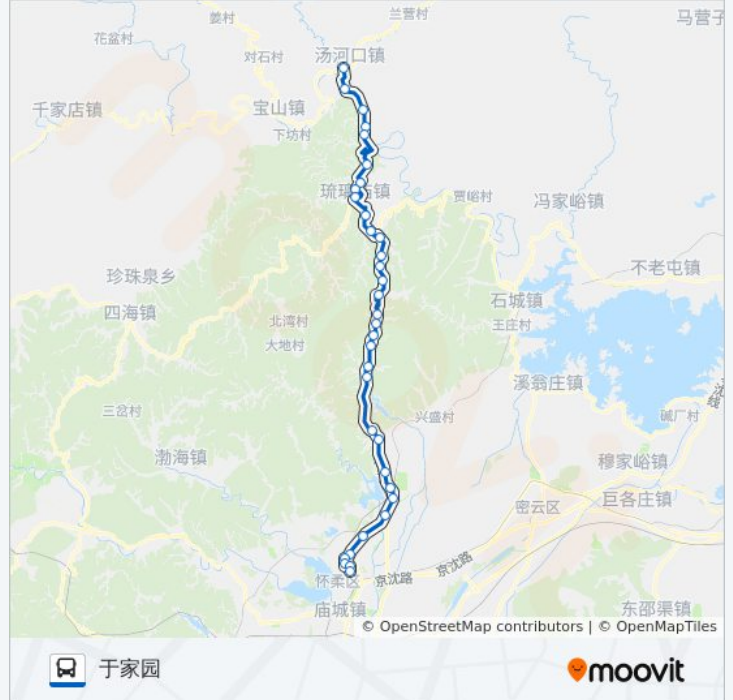

### 公交936支汤河口的信息

方向: 于家园

站点数量: 34

行车时间: 142 分

途经站点:

九谷口  
 青龙峡道口  
 怀北庄  
 雁栖湖  
 怀北镇  
 北台下  
 雁栖镇  
 中富乐  
 大中富乐村口  
 迎宾路北口  
 于家园一区  
 于家园

**方向: 汤河口**

34 站  
[查看时间表](#)

于家园  
 于家园一区  
 迎宾路北口  
 大中富乐村口  
 中富乐  
 雁栖镇  
 北台下  
 怀北镇  
 雁栖湖  
 怀北庄  
 青龙峡道口  
 九谷口  
 峪道河(京加路)  
 北台子  
 椴树岭  
 八亩地(枣树林)  
 幽谷神潭

**公交936支汤河口的时间表**

往汤河口方向的时间表

星期一	06:00 - 18:00
星期二	06:00 - 18:00
星期三	06:00 - 18:00
星期四	06:00 - 18:00
星期五	06:00 - 18:00
星期六	06:00 - 18:00
星期日	06:00 - 18:00

**公交936支汤河口的信息**

方向: 汤河口  
 站点数量: 34  
 行车时间: 141 分  
 途经站点:

上黄土梁

云蒙山

南树村

后山铺

七道沟

梧桐豪