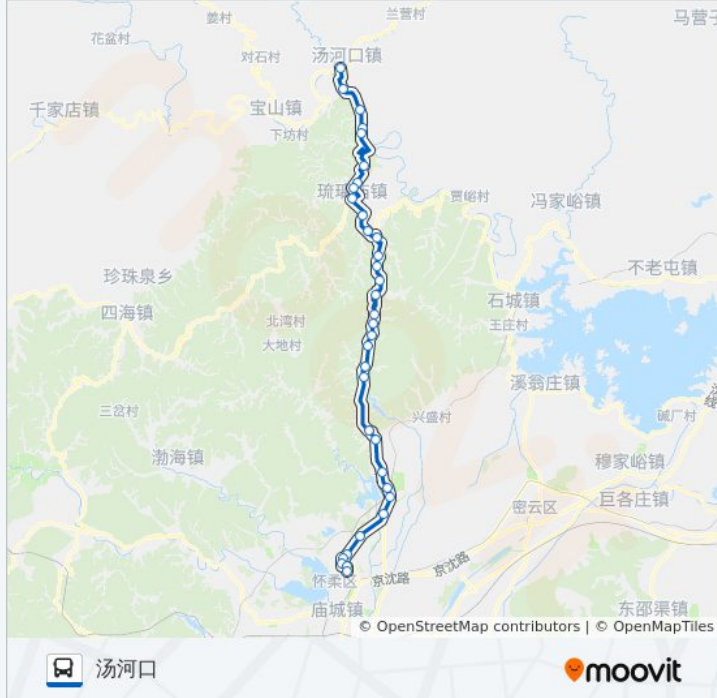

**公交936支汤河口的信息**

方向: 汤河口  
 站点数量: 34  
 行车时间: 141 分  
 途经站点:

上黄土梁

云蒙山

南树村

后山铺

七道沟

梧桐豪

柏查子

南台

琉璃庙

转山子

安洲坝

前安岭

梁头(京加路)

怀柔马圈

小黄塘

大黄塘

汤河口

你可以在moovitapp.com下载公交936支汤河口的PDF时间表和线路图。使用 [Moovit应用程序](#) 查询北京的实时公交、列车时刻表以及公共交通出行指南。

[关于Moovit](#) · [MaaS解决方案](#) · [城市列表](#) · [Moovit社区](#)

© 2024 Moovit - 保留所有权利

查看实时到站时间