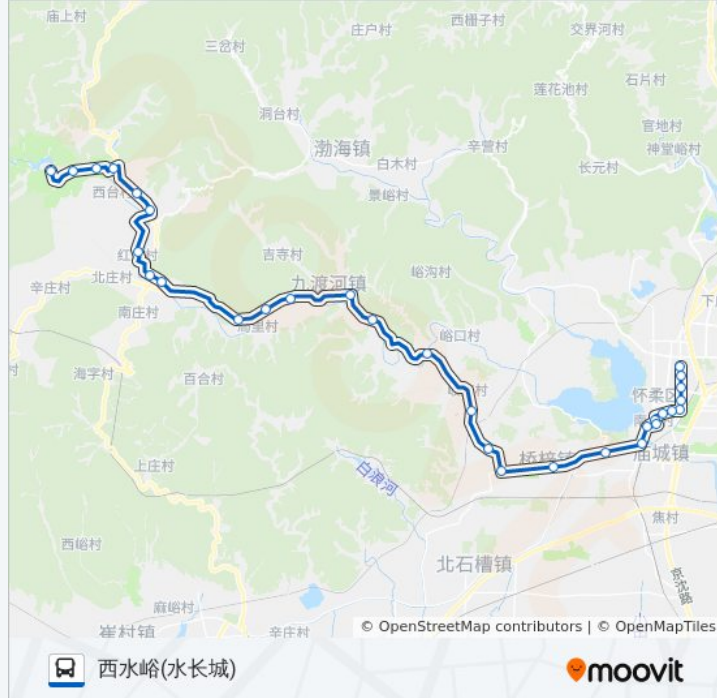

公交936支西水峪的信息

方向: 西水峪(水长城)
站点数量: 31
行车时间: 106 分
途经站点:

黄坎

团泉

局里

花木

九渡河信用社

九渡河北(安四路)

红庙

黄花镇

东宫

黄花城

撞道口

石湖峪村东

西水峪(水长城)

你可以在moovitapp.com下载公交936支西水峪的PDF时间表和线路图。使用 [Moovit应用程序](#) 查询北京的实时公交、列车时刻表以及公共交通出行指南。