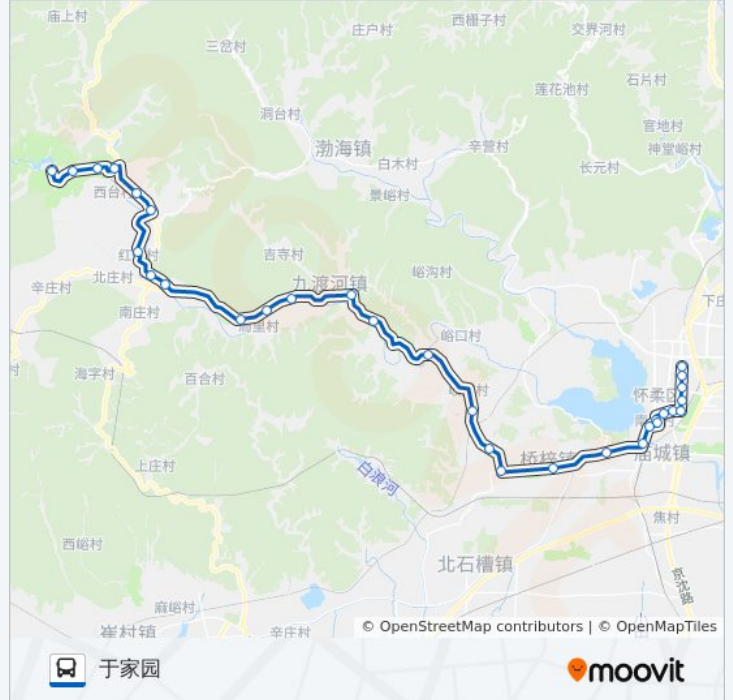

[查看时间表](#)

西水峪(水长城)
石湖峪(Y353)
撞道口
黄花城
东宫
黄花镇
红庙
九渡河北(安四路)
九渡河
花木
局里
团泉
黄坎村东
西四渡河
一渡河
岐庄(怀长路)
苏峪口
茶坞
桥梓
西台上
怀柔石厂
丽湖馨居

公交936支西水峪的时间表

往于家园方向的时间表

星期一	06:10 - 18:50
星期二	06:10 - 18:50
星期三	06:10 - 18:50
星期四	06:10 - 18:50
星期五	06:10 - 18:50
星期六	06:10 - 18:50
星期日	06:10 - 18:50

公交936支西水峪的信息

方向: 于家园

站点数量: 31

行车时间: 108 分

途经站点:

南华园四区
青春路南口
南大街
东关村
怀柔五中
怀柔汽车站
开放路东口
下园市场
于家园

方向: 西水峪(水长城)

31 站
[查看时间表](#)

于家园
下园市场
开放路东口
怀柔汽车站
怀柔五中
怀柔东关村
南大街
青春路南口
南华园四区
丽湖馨居
怀柔石厂
西台上
桥梓
茶坞
苏峪口
岐庄(怀长路)
一渡河
西四渡河村口

公交936支西水峪的时间表 往西水峪(水长城)方向的时间表

星期一	05:30 - 18:00
星期二	05:30 - 18:00
星期三	05:30 - 18:00
星期四	05:30 - 18:00
星期五	05:30 - 18:00
星期六	05:30 - 18:00
星期日	05:30 - 18:00

公交936支西水峪的信息

方向: 西水峪(水长城)
站点数量: 31
行车时间: 106 分
途经站点:

黄坎

团泉

局里

花木

九渡河信用社

九渡河北(安四路)